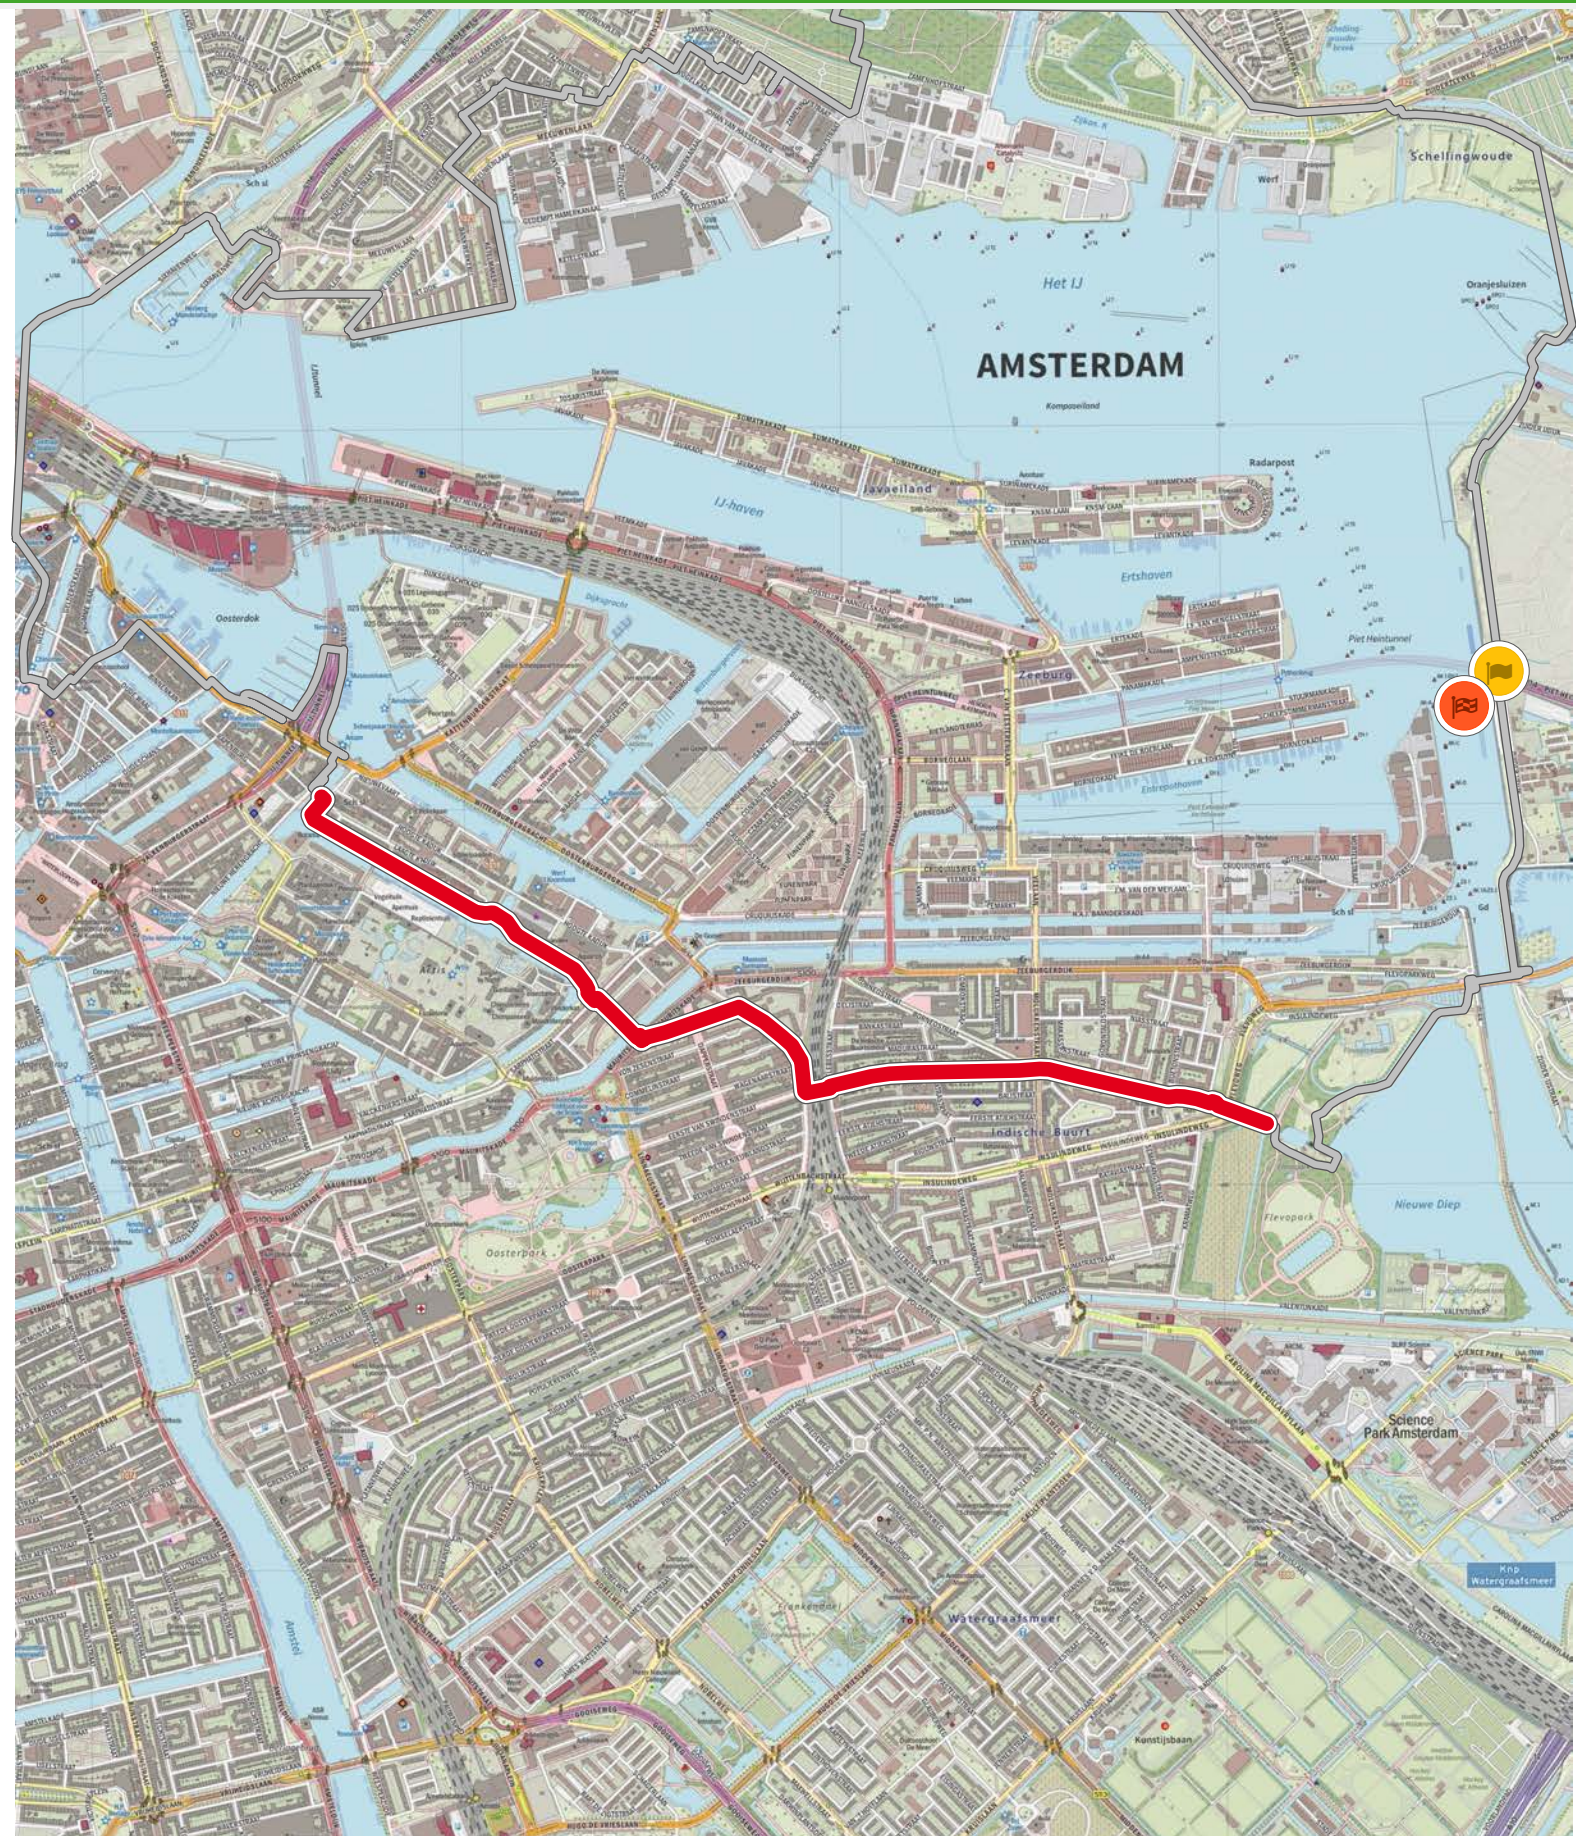

Rondje Amsterdam (0.0 km tot 3.0 km)

Rondje Amsterdam (3.0 km tot 6.0 km)

Rondje Amsterdam (6.0 km tot 9.0 km)

Rondje Amsterdam (9.0 km tot 12.0 km)

Rondje Amsterdam (12.0 km tot 15.0 km)

Rondje Amsterdam (15.0 km tot 17.1 km)