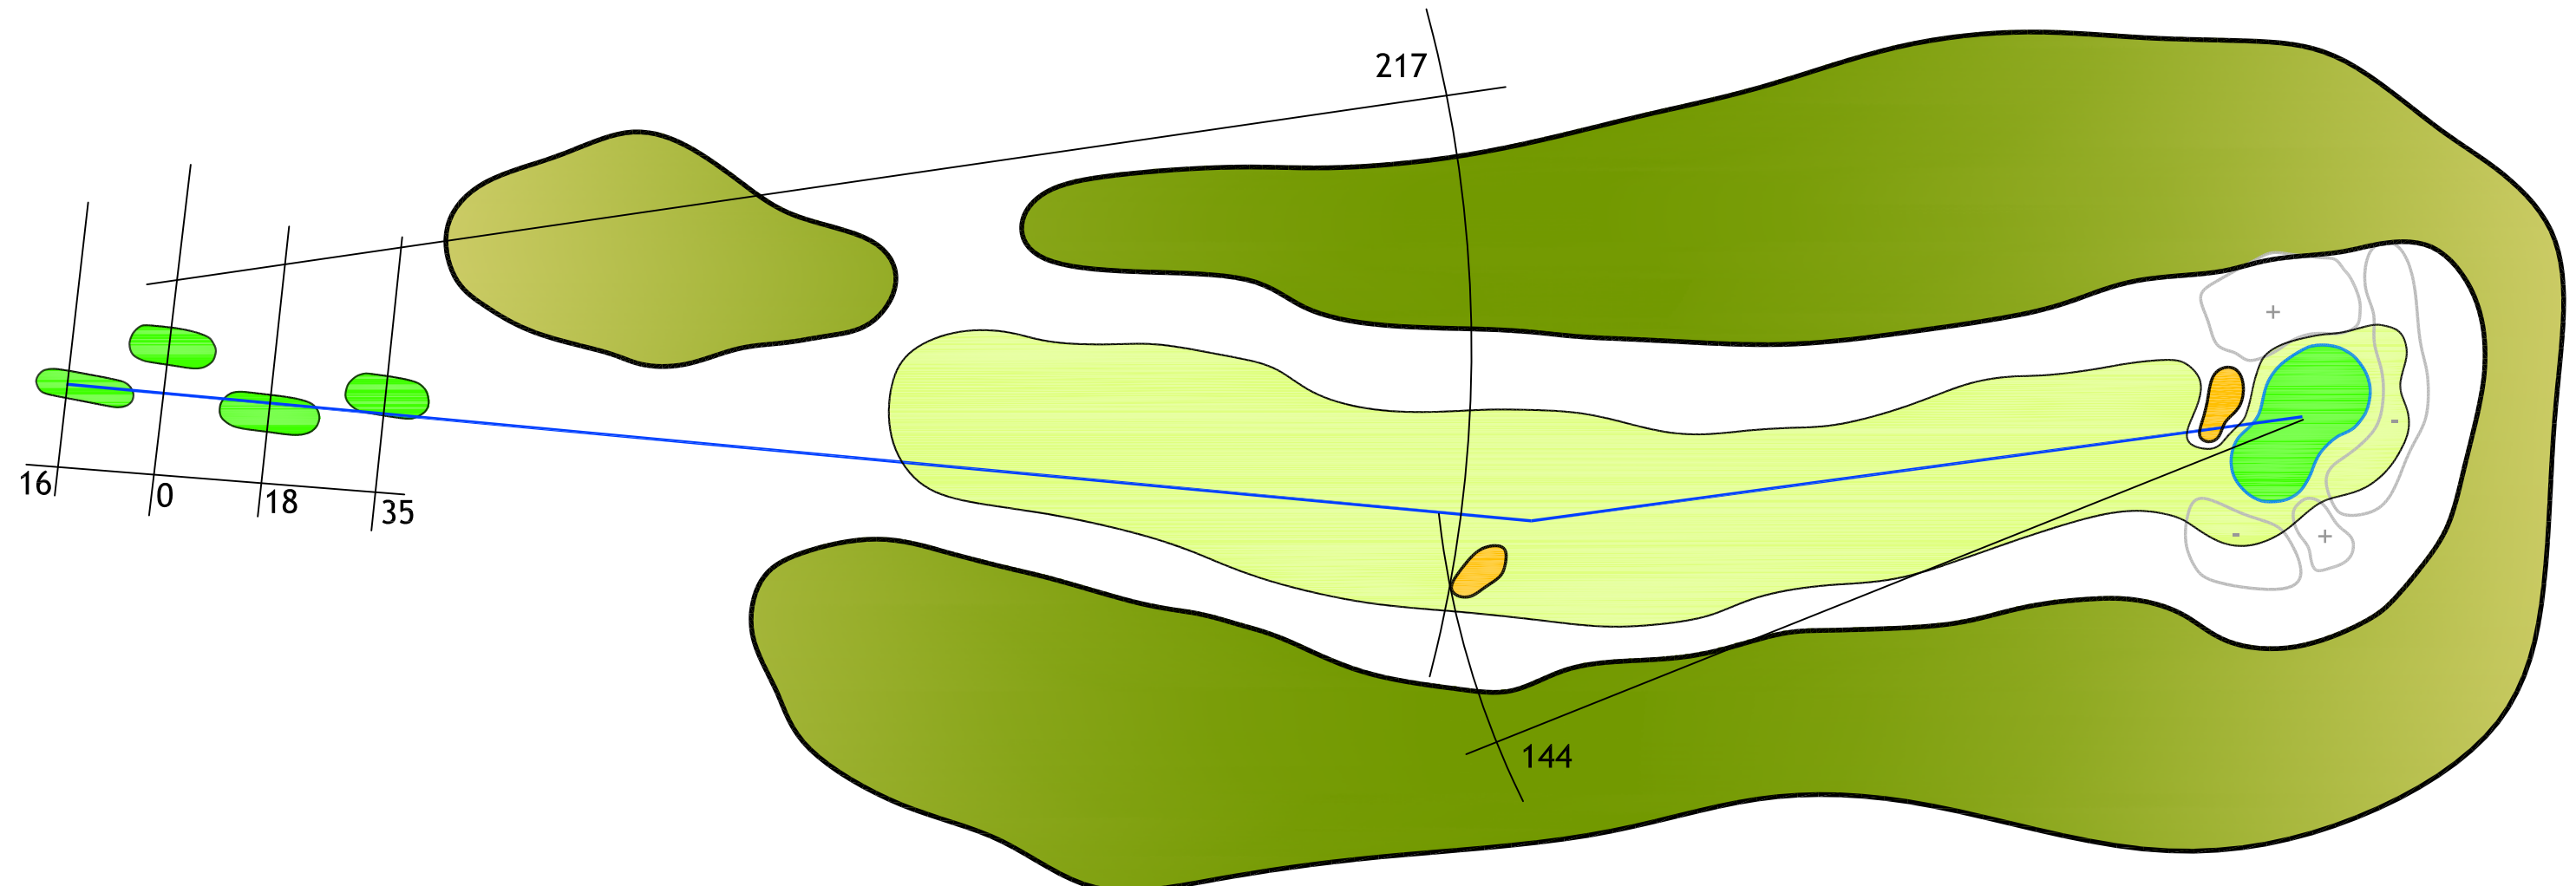

Infinite Variety Golf Design
Apr 2011

Maten zijn indicatief, definitieve
afstanden volgen na inmeting

Hole 8

(voorheen Hole 17)

HBT 189 m
HT 168 m

DBT 141 m
DT 138 m

Infinite Variety Golf Design
Apr 2011

Maten zijn indicatief, definitieve
afstanden volgen na inmeting

Hole 9

(voorheen Hole 18)

HBT 371 m
HT 354 m

DBT 324 m
DT 320 m

Infinite Variety Golf Design
Apr 2011

Maten zijn indicatief, definitieve
afstanden volgen na inmeting

Hole 10

(voorheen Hole 10)

HBT 377 m
HT 361 m

DBT 343 m
DT 326 m

Infinite Variety Golf Design
Apr 2011

Maten zijn indicatief, definitieve
afstanden volgen na inmeting

Hole 11

(voorheen Hole 11)

HBT 355 m
HT 330 m

DBT 315 m
DT 280 m

Infinite Variety Golf Design
Feb 2011

Maten zijn indicatief, definitieve afstanden volgen na inmeting

Hole 12

(voorheen Hole 12)

HBT 550 m
HT 510 m

DBT 480 m
DT 450 m

Infinite Variety Golf Design
Feb 2011

Maten zijn indicatief, definitieve
afstanden volgen na inmeting