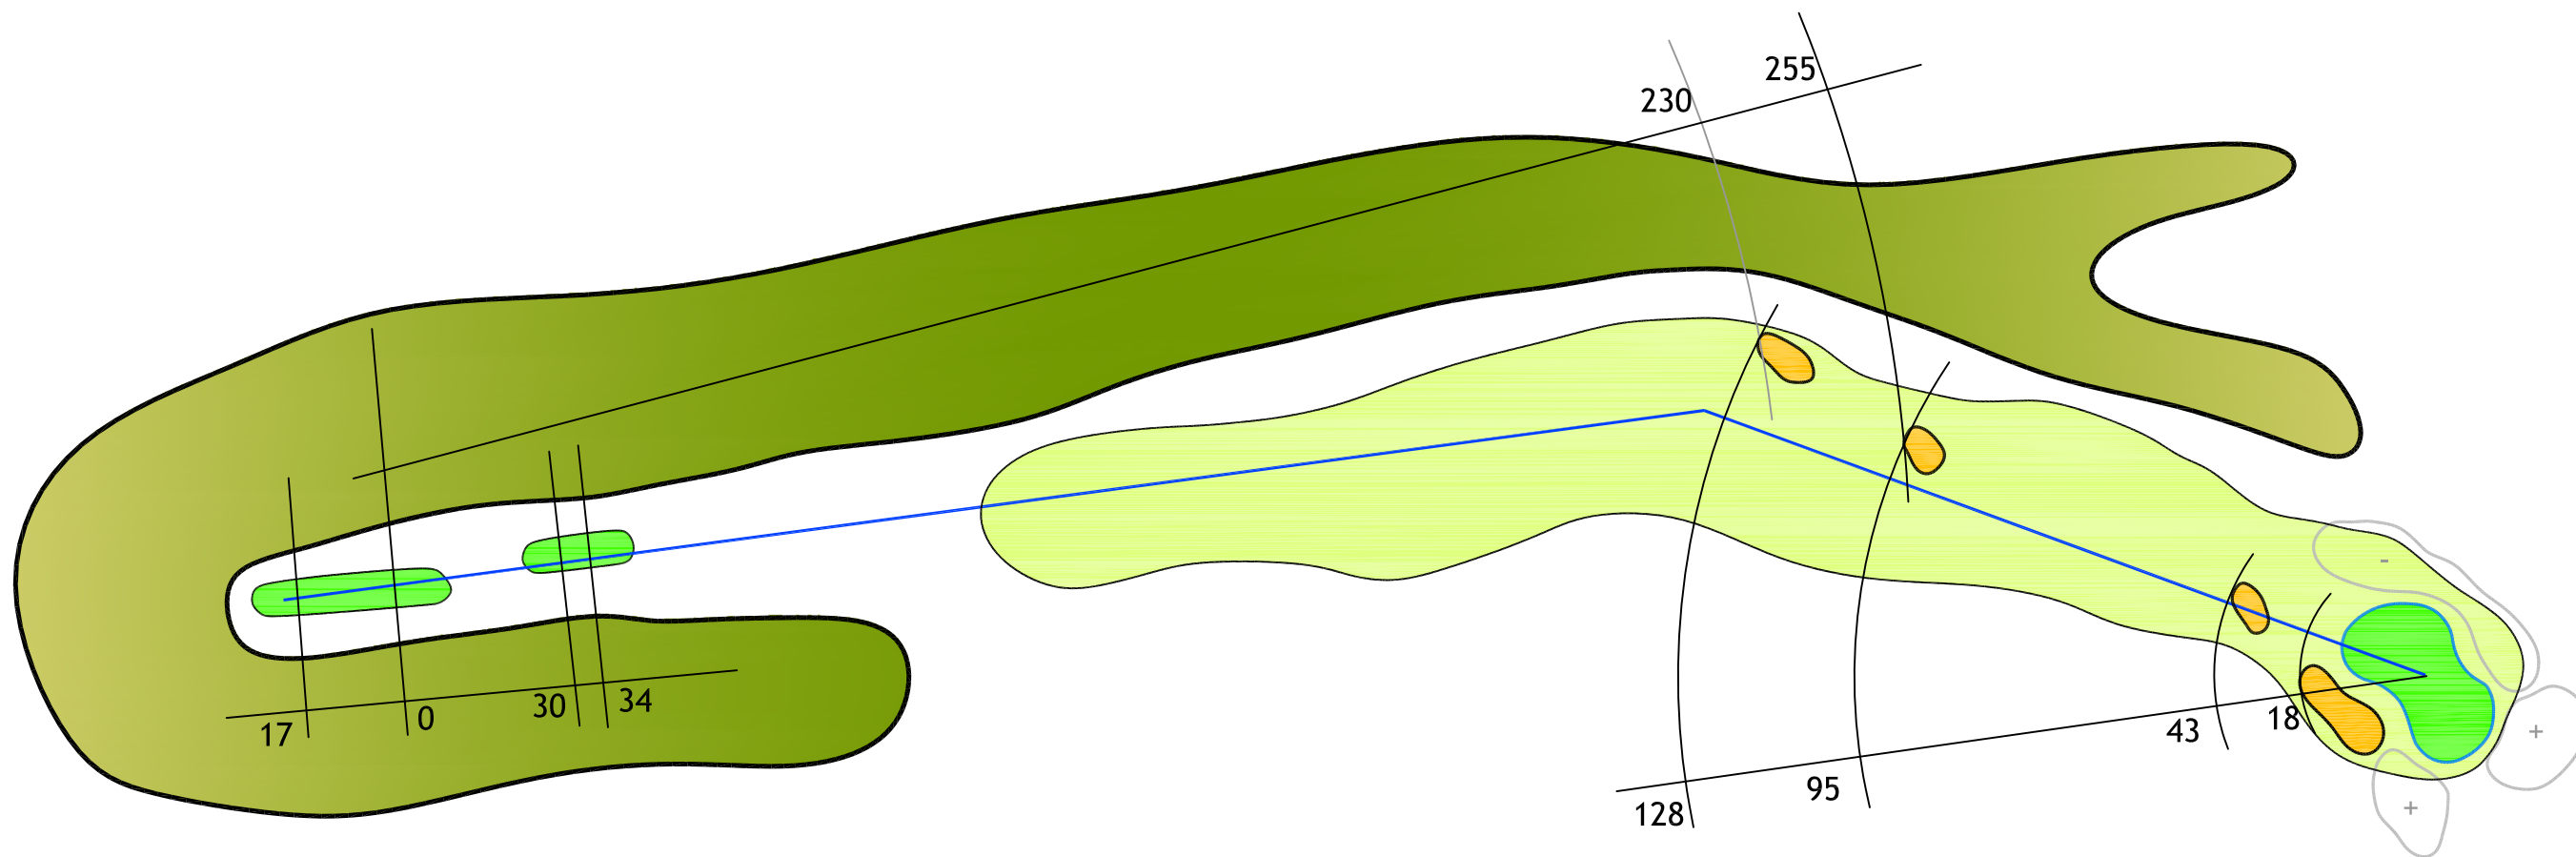

HBT 316 m
HT 301 m

DBT 294 m
DT 282 m

Infinite Variety Golf Design
Apr 2011

Maten zijn indicatief, definitieve afstanden volgen na inmeting

Hole 7

(voorheen Hole 16)

HBT 446 m
HT 439 m

DBT 393 m
DT 384 m

Infinite Variety Golf Design
Apr 2011

Maten zijn indicatief, definitieve
afstanden volgen na inmeting

Hole 8

(voorheen Hole 17)

HBT 189 m
HT 168 m

DBT 141 m
DT 138 m

Infinite Variety Golf Design
Apr 2011

Maten zijn indicatief, definitieve
afstanden volgen na inmeting

Hole 9

(voorheen Hole 18)

HBT 371 m
HT 354 m

DBT 324 m
DT 320 m

Infinite Variety Golf Design
Apr 2011

Maten zijn indicatief, definitieve
afstanden volgen na inmeting

Hole 10

(voorheen Hole 10)

HBT 377 m
HT 361 m

DBT 343 m
DT 326 m

Infinite Variety Golf Design
Apr 2011

Maten zijn indicatief, definitieve
afstanden volgen na inmeting

Hole 11

(voorheen Hole 11)

HBT 355 m
HT 330 m

DBT 315 m
DT 280 m