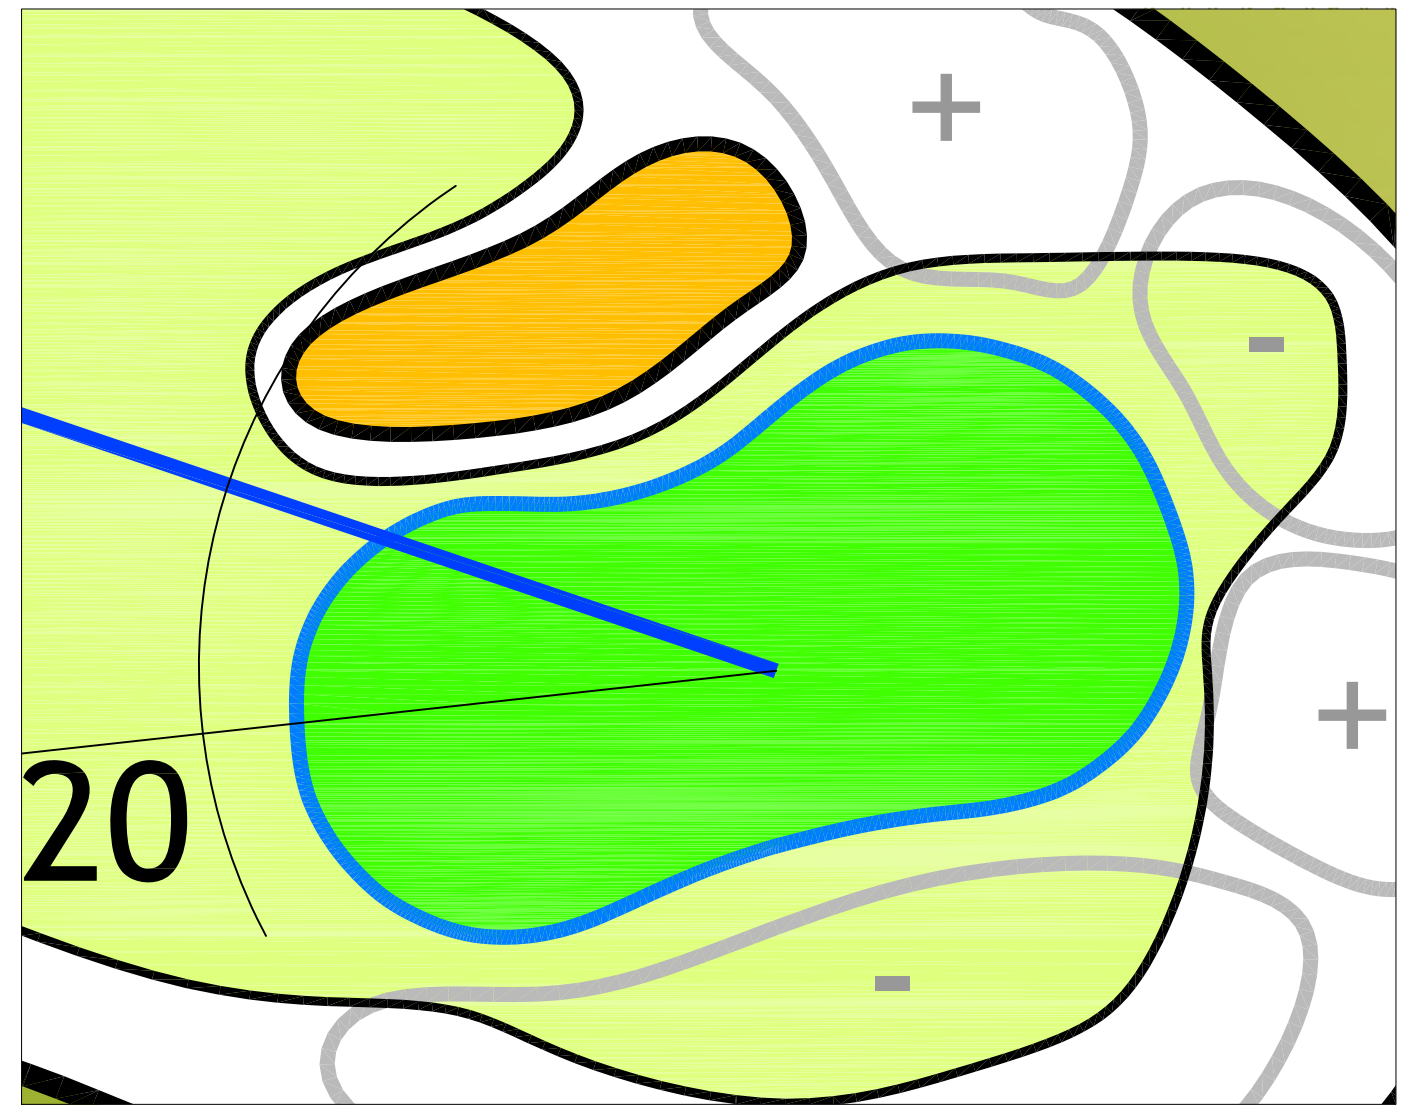

Hole 1

(voorheen Hole 1)

HBT 429 m
HT 419 m

DBT 384 m
DT 336 m

Infinite Variety Golf Design
Apr 2011

Maten zijn indicatief, definitieve afstanden volgen na inmeting

Hole 2

(voorheen Hole 2)

HBT 140 m
HT 130 m

DBT 110 m
DT 100 m

Infinite Variety Golf Design
Feb 2011

Maten zijn indicatief, definitieve
afstanden volgen na inmeting

Hole 3

(voorheen Hole 3)

HBT 415 m
HT 375 m

DBT 340 m
DT 325 m

Infinite Variety Golf Design
Feb 2011

Maten zijn indicatief, definitieve afstanden volgen na inmeting

Hole 4

(voorheen Hole 13)

HBT 410 m
HT 390 m

DBT 355 m
DT 337 m

Infinite Variety Golf Design
Feb 2011

Maten zijn indicatief, definitieve afstanden volgen na inmeting

Hole 5

(voorheen Hole 14)

HBT 194 m
HT 173 m

DBT 157 m
DT 154 m

Infinite Variety Golf Design
Apr 2011

Maten zijn indicatief, definitieve
afstanden volgen na inmeting

Hole 6

(voorheen Hole 15)