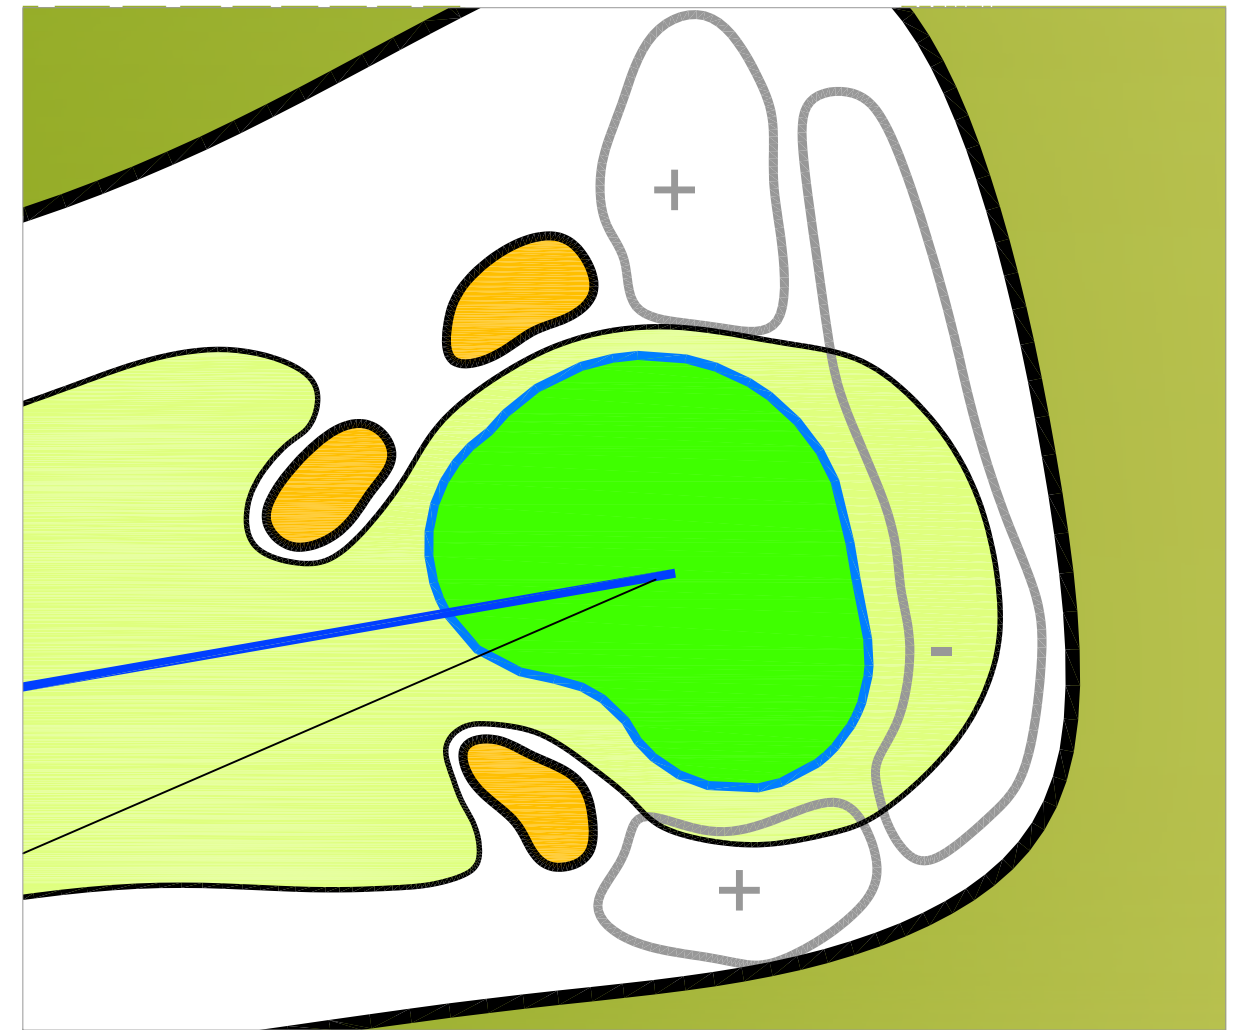

Hole 5

(voorheen Hole 14)

HBT 194 m
HT 173 m

DBT 157 m
DT 154 m

Infinite Variety Golf Design
Apr 2011

Maten zijn indicatief, definitieve
afstanden volgen na inmeting

Hole 6

(voorheen Hole 15)

HBT 316 m
HT 301 m

DBT 294 m
DT 282 m

Infinite Variety Golf Design
Apr 2011

Maten zijn indicatief, definitieve afstanden volgen na inmeting

Hole 7

(voorheen Hole 16)

HBT 446 m
HT 439 m

DBT 393 m
DT 384 m

Infinite Variety Golf Design
Apr 2011

Maten zijn indicatief, definitieve
afstanden volgen na inmeting

Hole 8

(voorheen Hole 17)

HBT 189 m
HT 168 m

DBT 141 m
DT 138 m

Infinite Variety Golf Design
Apr 2011

Maten zijn indicatief, definitieve
afstanden volgen na inmeting

Hole 9

(voorheen Hole 18)

HBT 371 m
HT 354 m

DBT 324 m
DT 320 m

Infinite Variety Golf Design
Apr 2011

Maten zijn indicatief, definitieve
afstanden volgen na inmeting

Hole 10

(voorheen Hole 10)