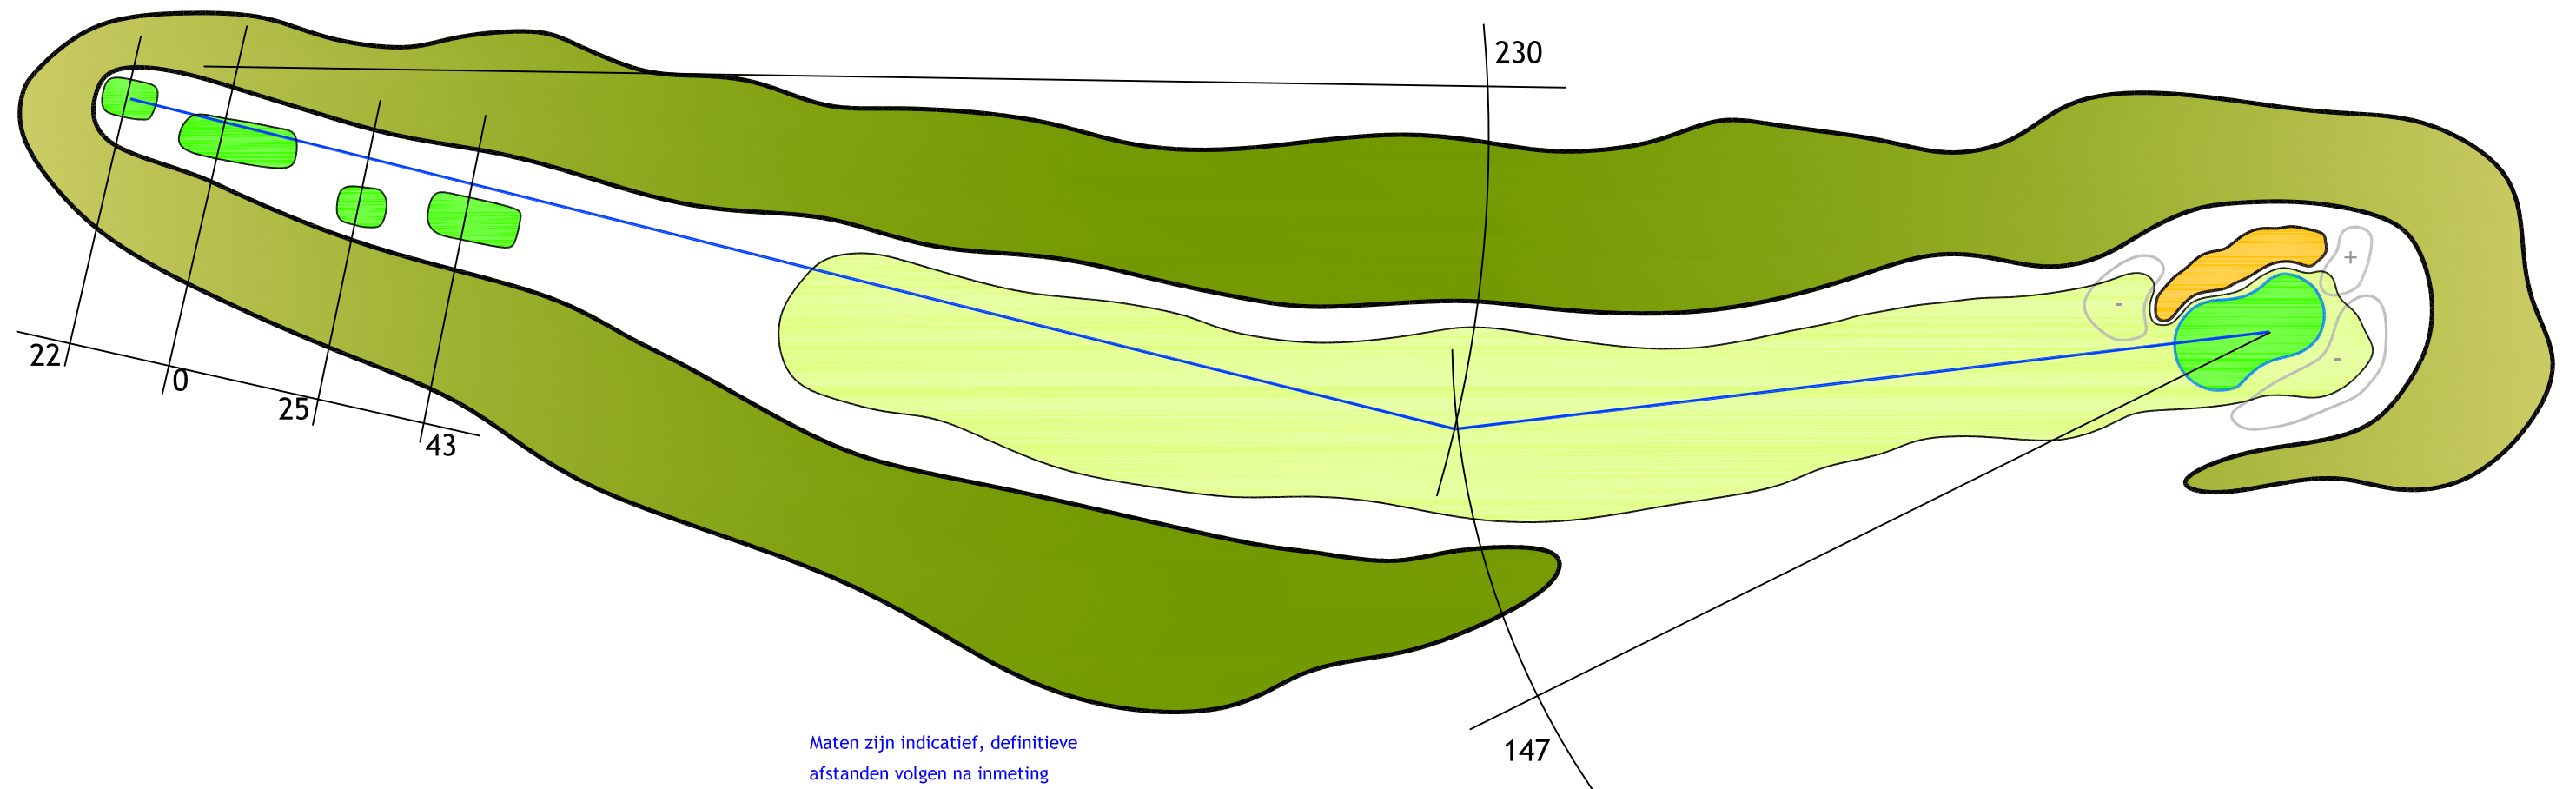

HBT 157 m
HT 147 m

DBT 128 m
DT 122 m

Infinite Variety Golf Design
Apr 2011

Maten zijn indicatief, definitieve
afstanden volgen na inmeting

Hole 15

(voorheen Hole 6)

HBT 507 m
HT 486 m

DBT 421 m
DT 392 m

Infinite Variety Golf Design
Apr 2011

Maten zijn indicatief, definitieve
afstanden volgen na inmeting

Hole 16

(voorheen Hole 7)

HBT 396 m
HT 374 m

DBT 349 m
DT 331 m

Infinite Variety Golf Design
Apr 2011

Maten zijn indicatief, definitieve
afstanden volgen na inmeting

Hole 17

(voorheen Hole 8)

HBT 276 m
HT 255 m

DBT 250 m
DT 225 m

Infinite Variety Golf Design
Apr 2011

Maten zijn indicatief, definitieve
afstanden volgen na inmeting

Hole 18

(voorheen Hole 9)

HBT 417 m
HT 386 m

DBT 365 m
DT 335 m

Infinite Variety Golf Design
Apr 2011

Maten zijn indicatief, definitieve afstanden volgen na inmeting