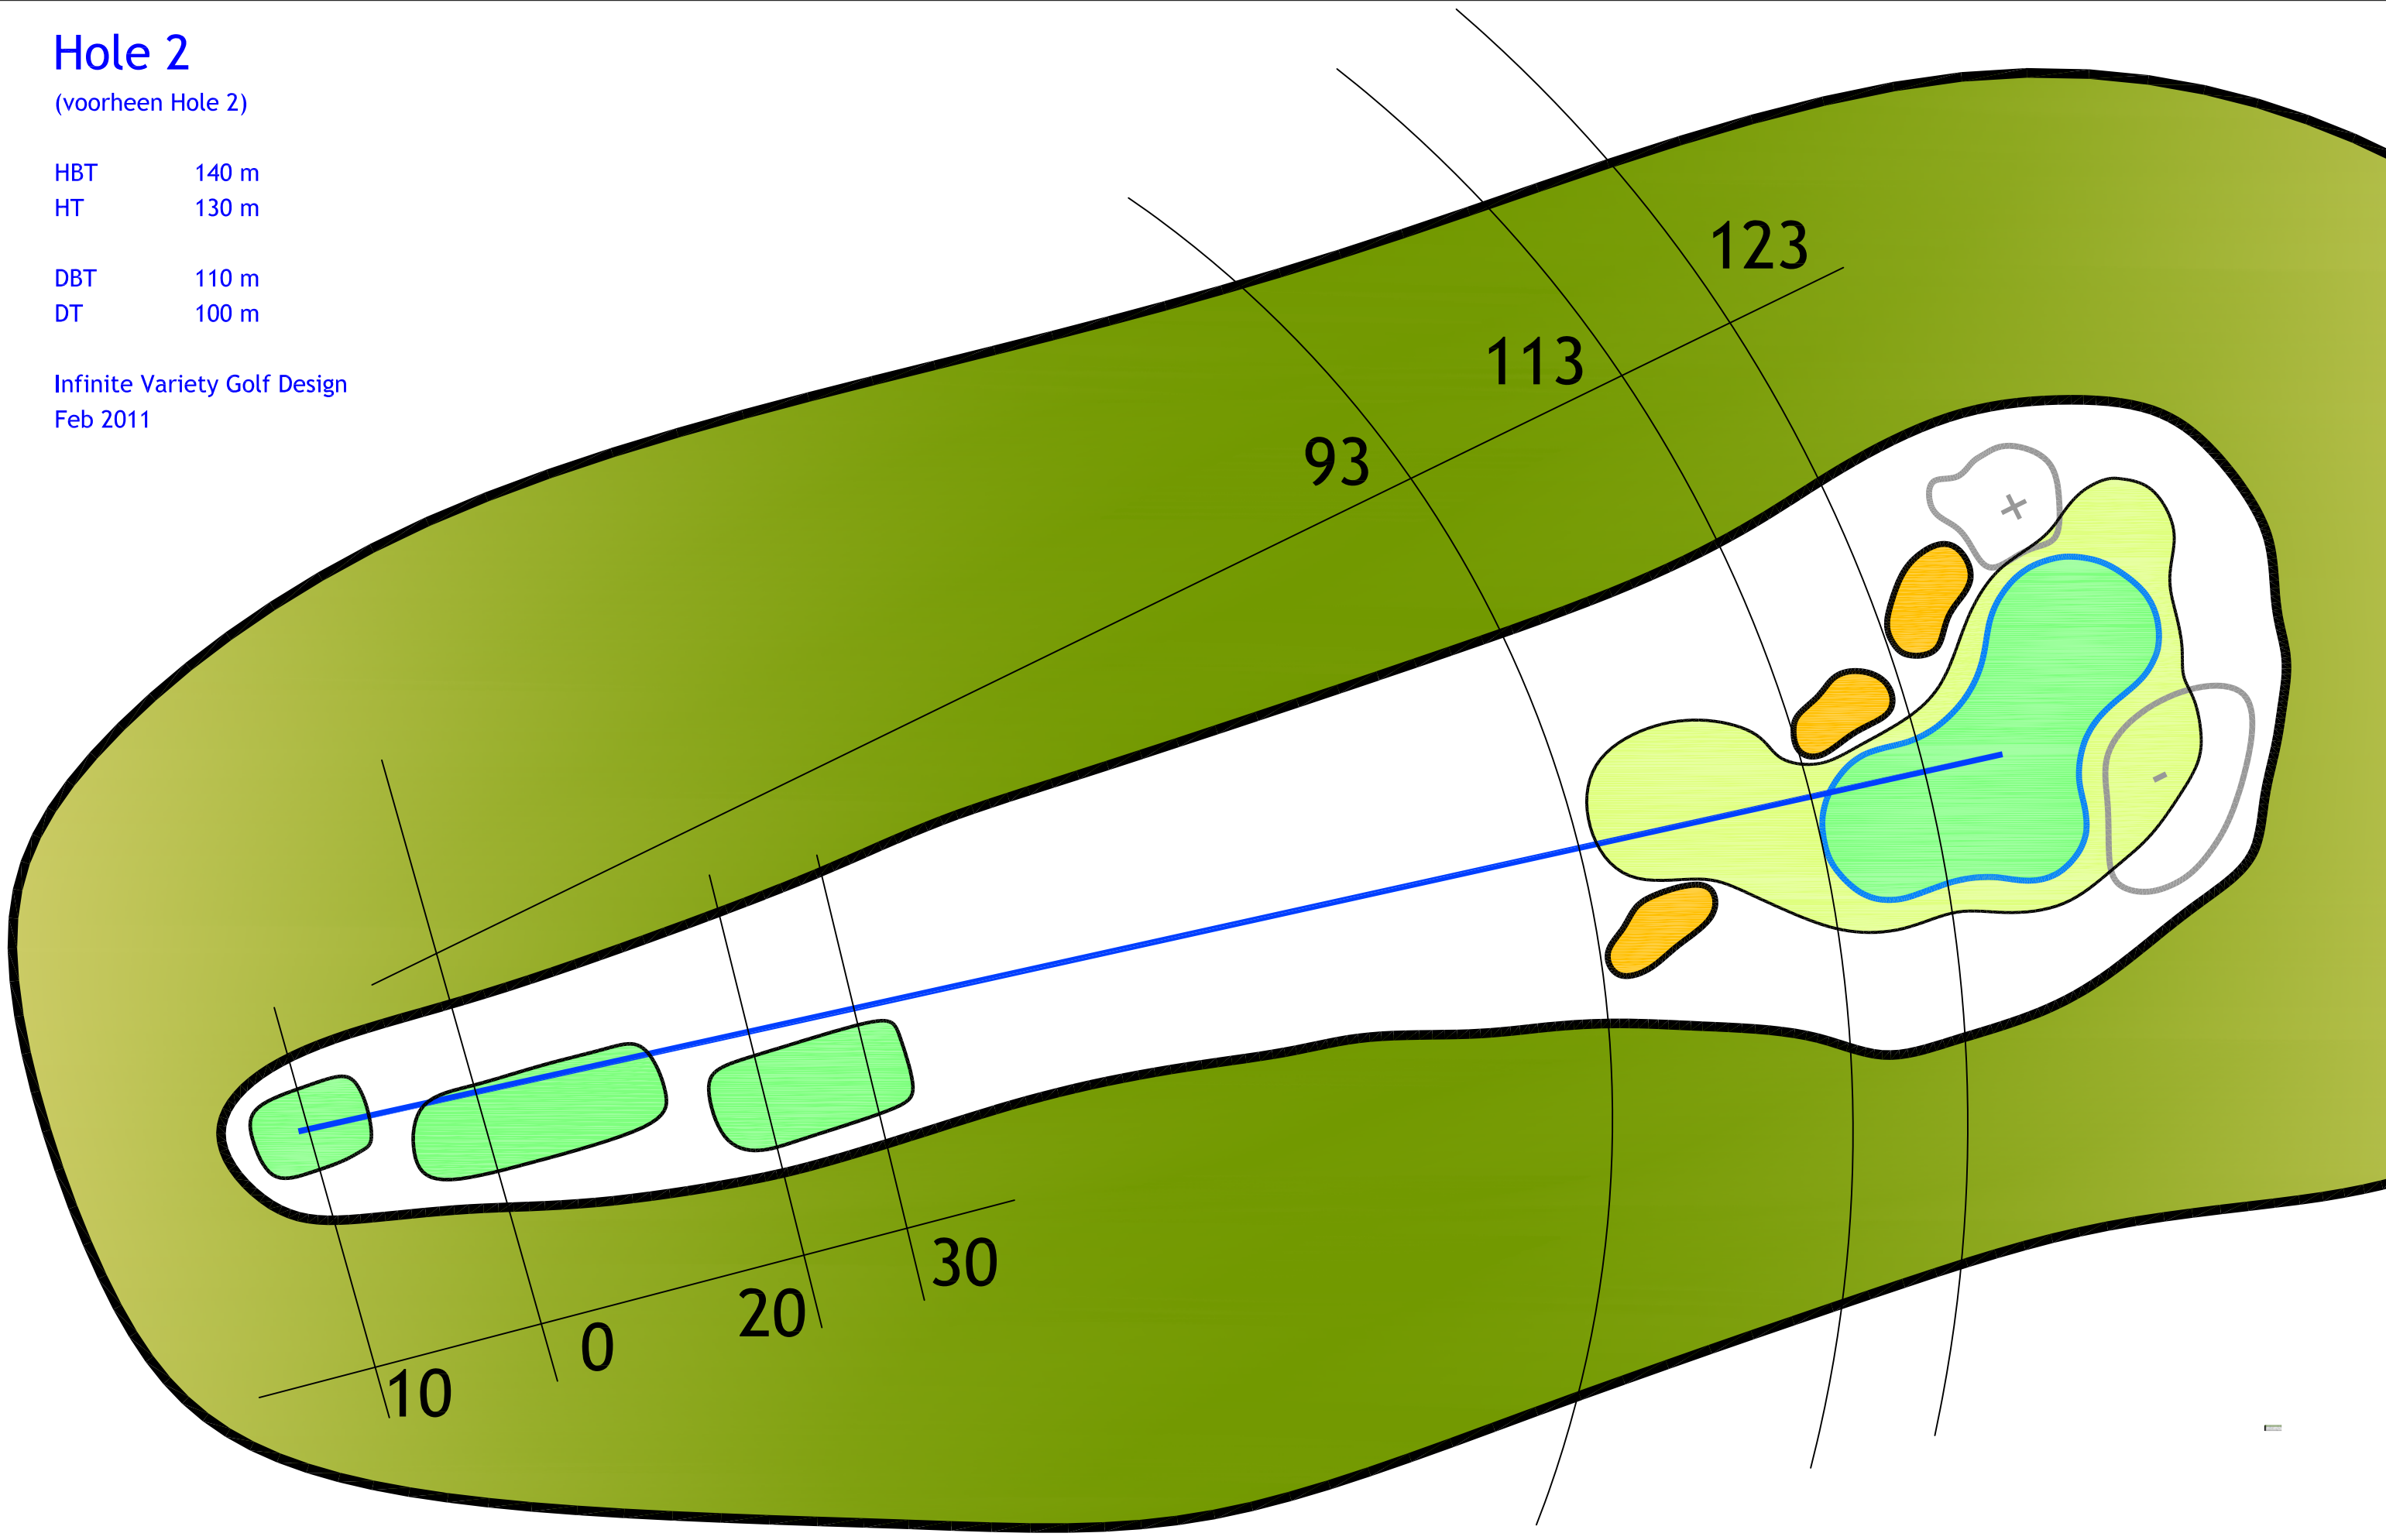

Hole 1

(voorheen Hole 1)

HBT 429 m
HT 419 m

DBT 384 m
DT 336 m

Infinite Variety Golf Design
Apr 2011

Maten zijn indicatief, definitieve afstanden volgen na inmeting

Hole 2

(voorheen Hole 2)

HBT 140 m
HT 130 m

DBT 110 m
DT 100 m

Infinite Variety Golf Design
Feb 2011

Maten zijn indicatief, definitieve
afstanden volgen na inmeting

Hole 3

(voorheen Hole 3)

HBT 415 m
HT 375 m

DBT 340 m
DT 325 m

Infinite Variety Golf Design
Feb 2011

Maten zijn indicatief, definitieve afstanden volgen na inmeting

Hole 4

(voorheen Hole 13)

HBT 410 m
HT 390 m

DBT 355 m
DT 337 m

Infinite Variety Golf Design
Feb 2011

Maten zijn indicatief, definitieve afstanden volgen na inmeting

Hole 5

(voorheen Hole 14)

HBT 194 m
HT 173 m

DBT 157 m
DT 154 m

Infinite Variety Golf Design
Apr 2011

Maten zijn indicatief, definitieve
afstanden volgen na inmeting

Hole 6

(voorheen Hole 15)