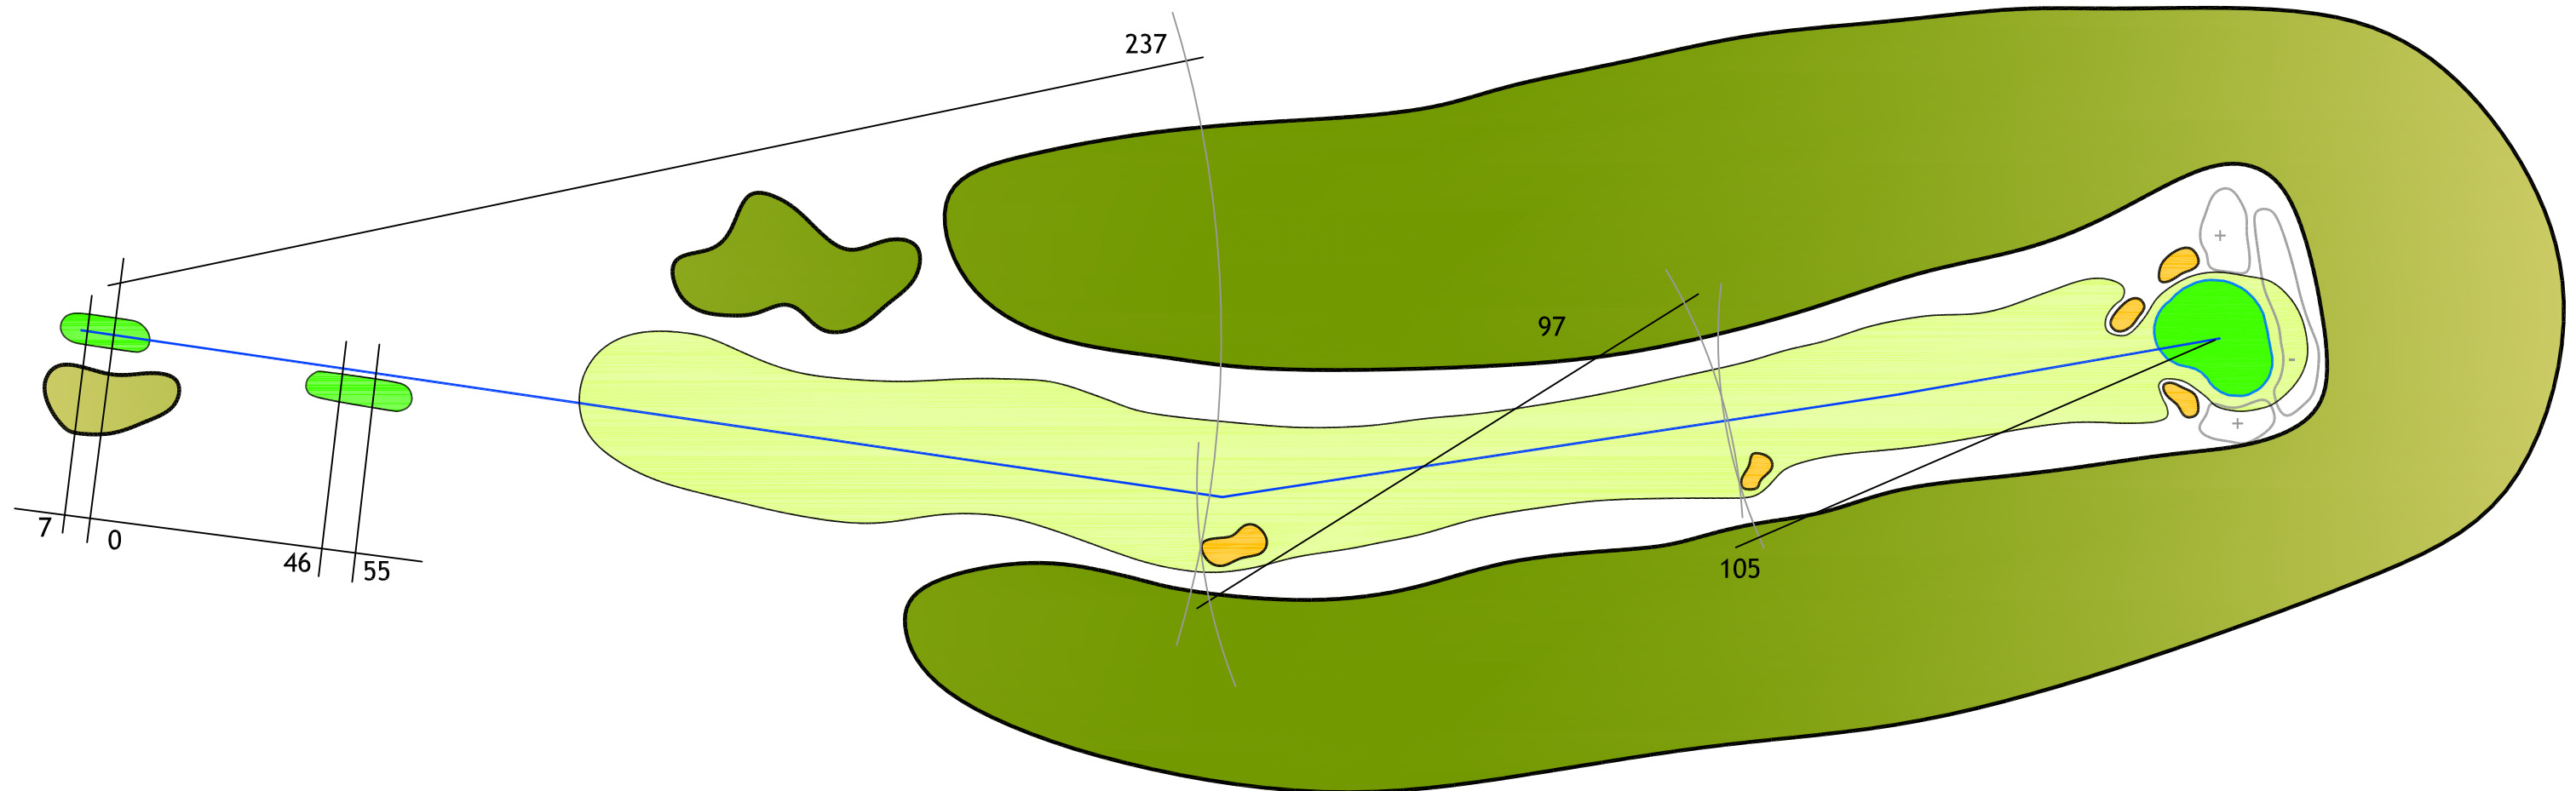

Hole 5

(voorheen Hole 14)

HBT 194 m
HT 173 m

DBT 157 m
DT 154 m

Infinite Variety Golf Design
Apr 2011

Maten zijn indicatief, definitieve
afstanden volgen na inmeting

Hole 6

(voorheen Hole 15)

HBT 316 m
HT 301 m

DBT 294 m
DT 282 m

Infinite Variety Golf Design
Apr 2011

Maten zijn indicatief, definitieve afstanden volgen na inmeting

Hole 7

(voorheen Hole 16)

HBT 446 m
HT 439 m

DBT 393 m
DT 384 m

Infinite Variety Golf Design
Apr 2011

Maten zijn indicatief, definitieve
afstanden volgen na inmeting

Hole 8

(voorheen Hole 17)

HBT 189 m
HT 168 m

DBT 141 m
DT 138 m

Infinite Variety Golf Design
Apr 2011

Maten zijn indicatief, definitieve
afstanden volgen na inmeting

Hole 9

(voorheen Hole 18)

HBT 371 m
HT 354 m

DBT 324 m
DT 320 m

Infinite Variety Golf Design
Apr 2011

Maten zijn indicatief, definitieve
afstanden volgen na inmeting

Hole 10

(voorheen Hole 10)