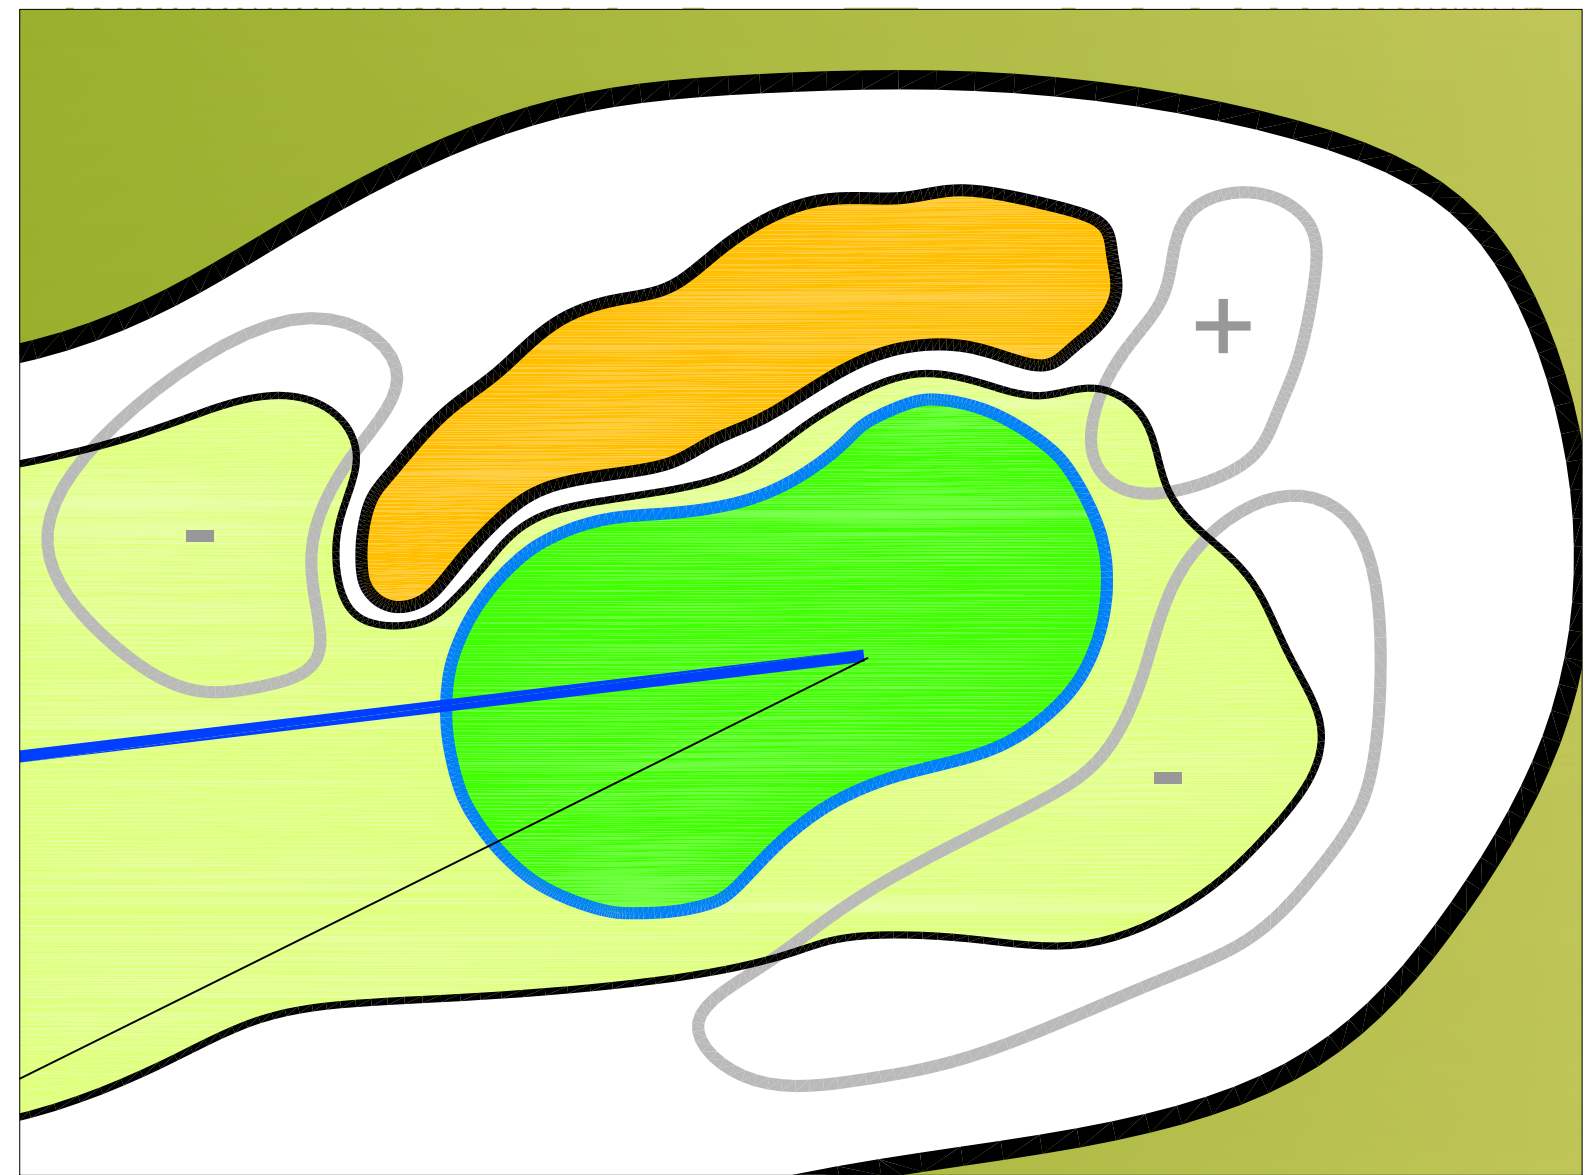

HBT 157 m
HT 147 m

DBT 128 m
DT 122 m

Infinite Variety Golf Design
Apr 2011

Maten zijn indicatief, definitieve
afstanden volgen na inmeting

Hole 15

(voorheen Hole 6)

HBT 507 m
HT 486 m

DBT 421 m
DT 392 m

Infinite Variety Golf Design
Apr 2011

Maten zijn indicatief, definitieve
afstanden volgen na inmeting

Hole 16

(voorheen Hole 7)

HBT 396 m
HT 374 m

DBT 349 m
DT 331 m

Infinite Variety Golf Design
Apr 2011

Maten zijn indicatief, definitieve
afstanden volgen na inmeting

Hole 17

(voorheen Hole 8)

HBT 276 m
HT 255 m

DBT 250 m
DT 225 m

Infinite Variety Golf Design
Apr 2011

Maten zijn indicatief, definitieve
afstanden volgen na inmeting

Hole 18

(voorheen Hole 9)

HBT 417 m
HT 386 m

DBT 365 m
DT 335 m

Infinite Variety Golf Design
Apr 2011

Maten zijn indicatief, definitieve afstanden volgen na inmeting