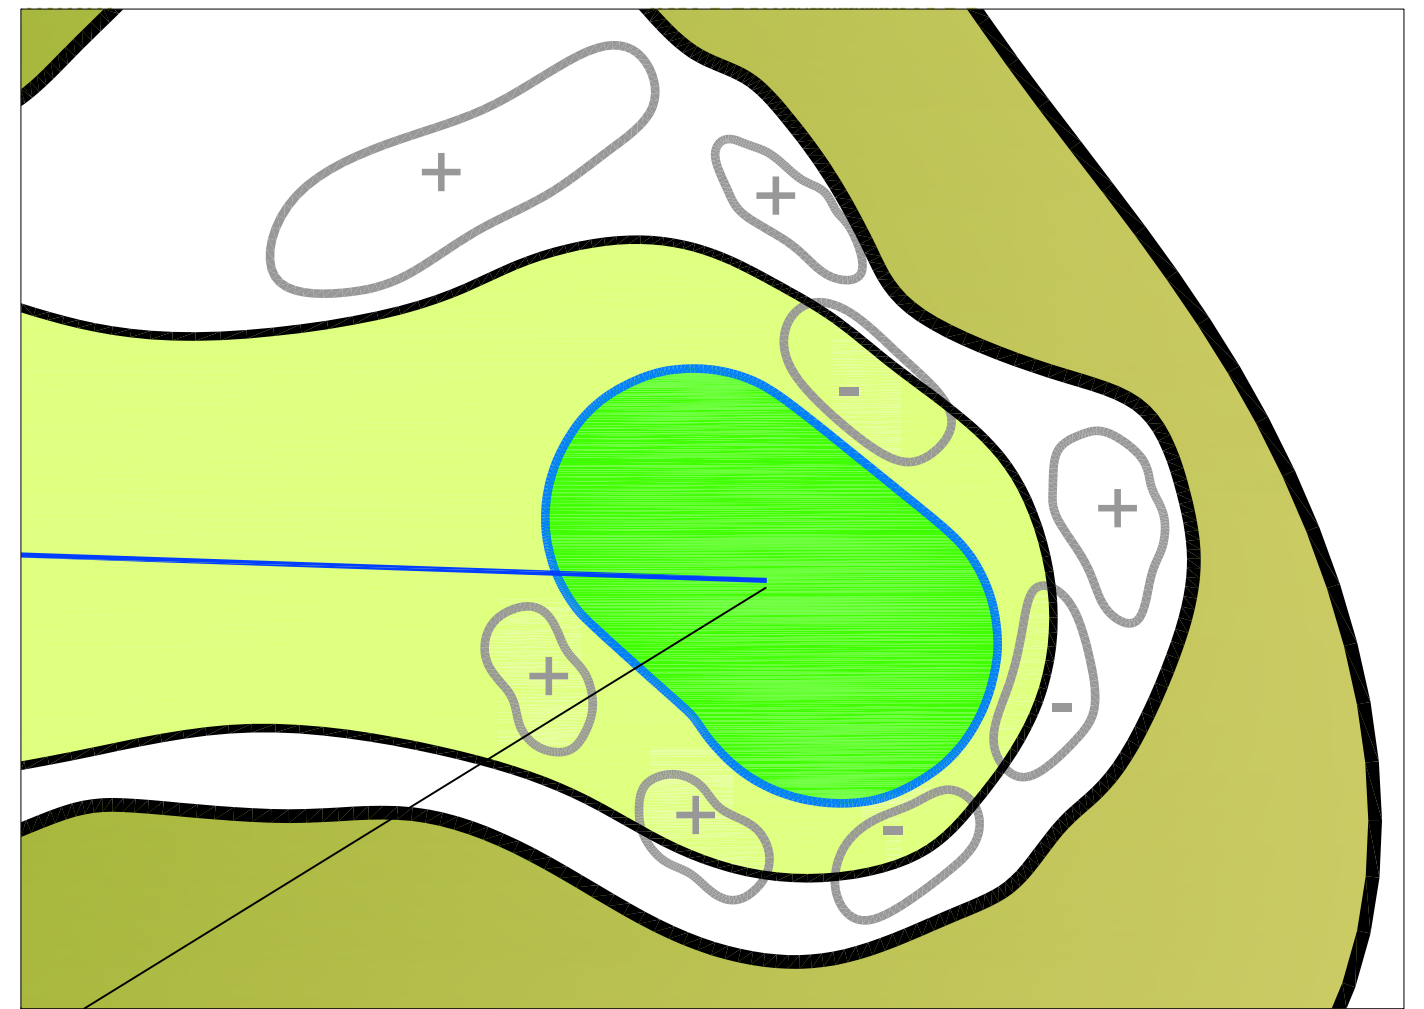

HBT 377 m
HT 361 m

DBT 343 m
DT 326 m

Infinite Variety Golf Design
Apr 2011

Maten zijn indicatief, definitieve
afstanden volgen na inmeting

Hole 11

(voorheen Hole 11)

HBT 355 m
HT 330 m

DBT 315 m
DT 280 m

Infinite Variety Golf Design
Feb 2011

Maten zijn indicatief, definitieve afstanden volgen na inmeting

Hole 12

(voorheen Hole 12)

HBT 550 m
HT 510 m

DBT 480 m
DT 450 m

Infinite Variety Golf Design
Feb 2011

Maten zijn indicatief, definitieve
afstanden volgen na inmeting

Hole 13

(voorheen Hole 4)

HBT 375 m
HT 355 m

DBT 325 m
DT 315 m

Infinite Variety Golf Design
Feb 2011

Maten zijn indicatief, definitieve
afstanden volgen na inmeting

Hole 14

(voorheen Hole 5)

HBT 157 m
HT 147 m

DBT 128 m
DT 122 m

Infinite Variety Golf Design
Apr 2011

Maten zijn indicatief, definitieve
afstanden volgen na inmeting

Hole 15

(voorheen Hole 6)

HBT 507 m
HT 486 m

DBT 421 m
DT 392 m