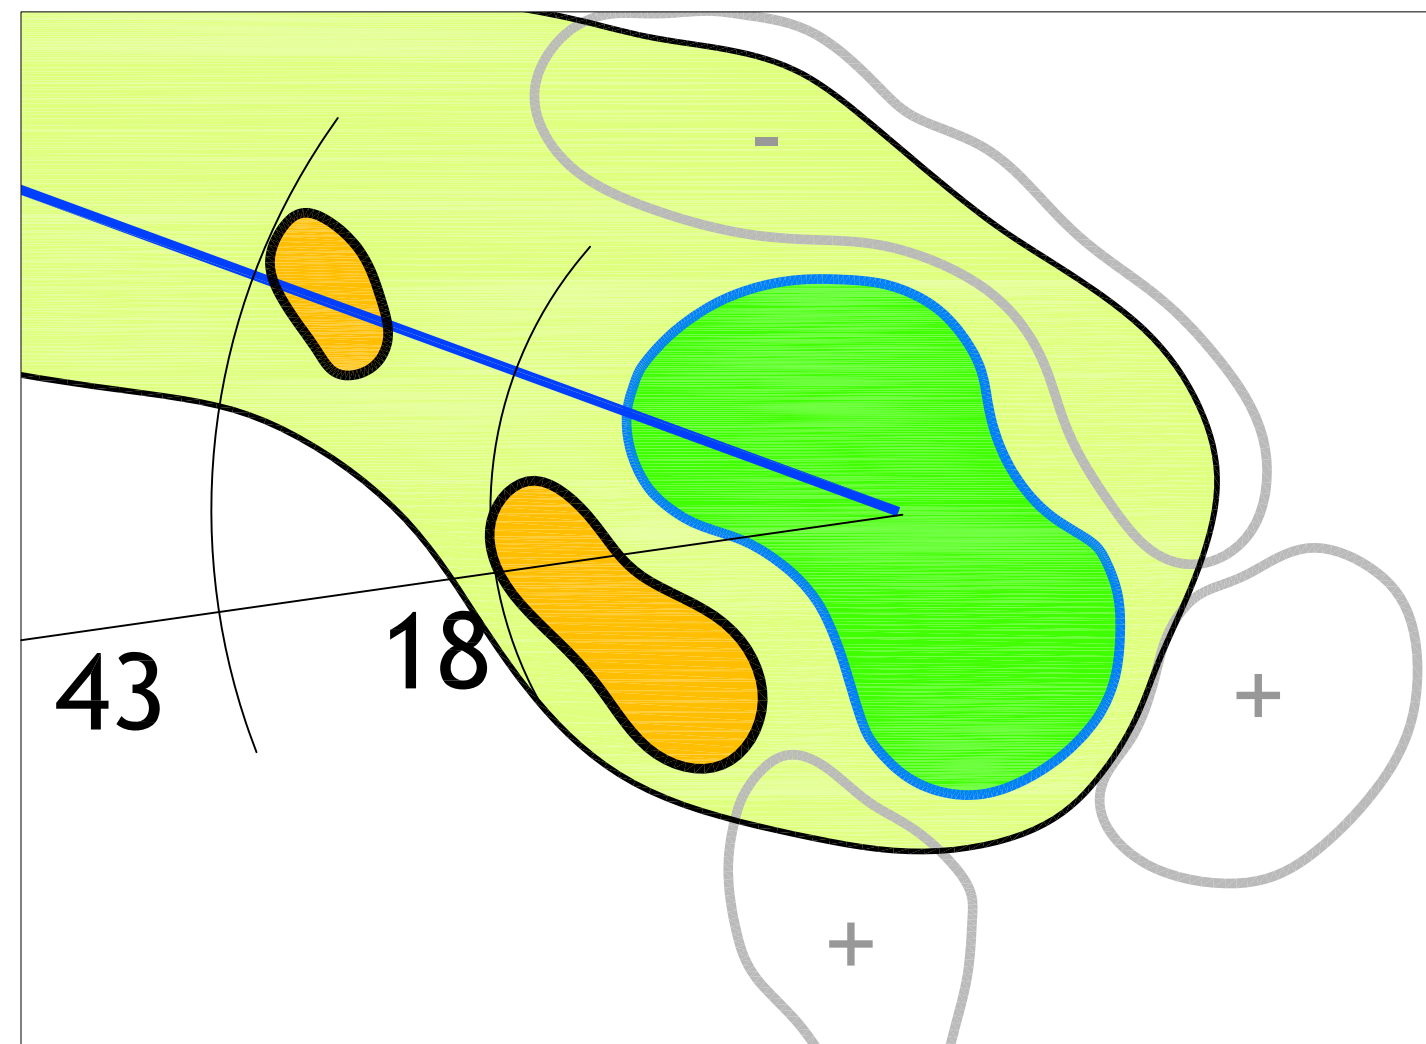

HBT 316 m
HT 301 m

DBT 294 m
DT 282 m

Infinite Variety Golf Design
Apr 2011

Maten zijn indicatief, definitieve afstanden volgen na inmeting

Hole 7

(voorheen Hole 16)

HBT 446 m
HT 439 m

DBT 393 m
DT 384 m

Infinite Variety Golf Design
Apr 2011

Maten zijn indicatief, definitieve
afstanden volgen na inmeting

Hole 8

(voorheen Hole 17)

HBT 189 m
HT 168 m

DBT 141 m
DT 138 m

Infinite Variety Golf Design
Apr 2011

Maten zijn indicatief, definitieve
afstanden volgen na inmeting

Hole 9

(voorheen Hole 18)

HBT 371 m
HT 354 m

DBT 324 m
DT 320 m

Infinite Variety Golf Design
Apr 2011

Maten zijn indicatief, definitieve
afstanden volgen na inmeting

Hole 10

(voorheen Hole 10)

HBT 377 m
HT 361 m

DBT 343 m
DT 326 m

Infinite Variety Golf Design
Apr 2011

Maten zijn indicatief, definitieve
afstanden volgen na inmeting

Hole 11

(voorheen Hole 11)

HBT 355 m
HT 330 m

DBT 315 m
DT 280 m