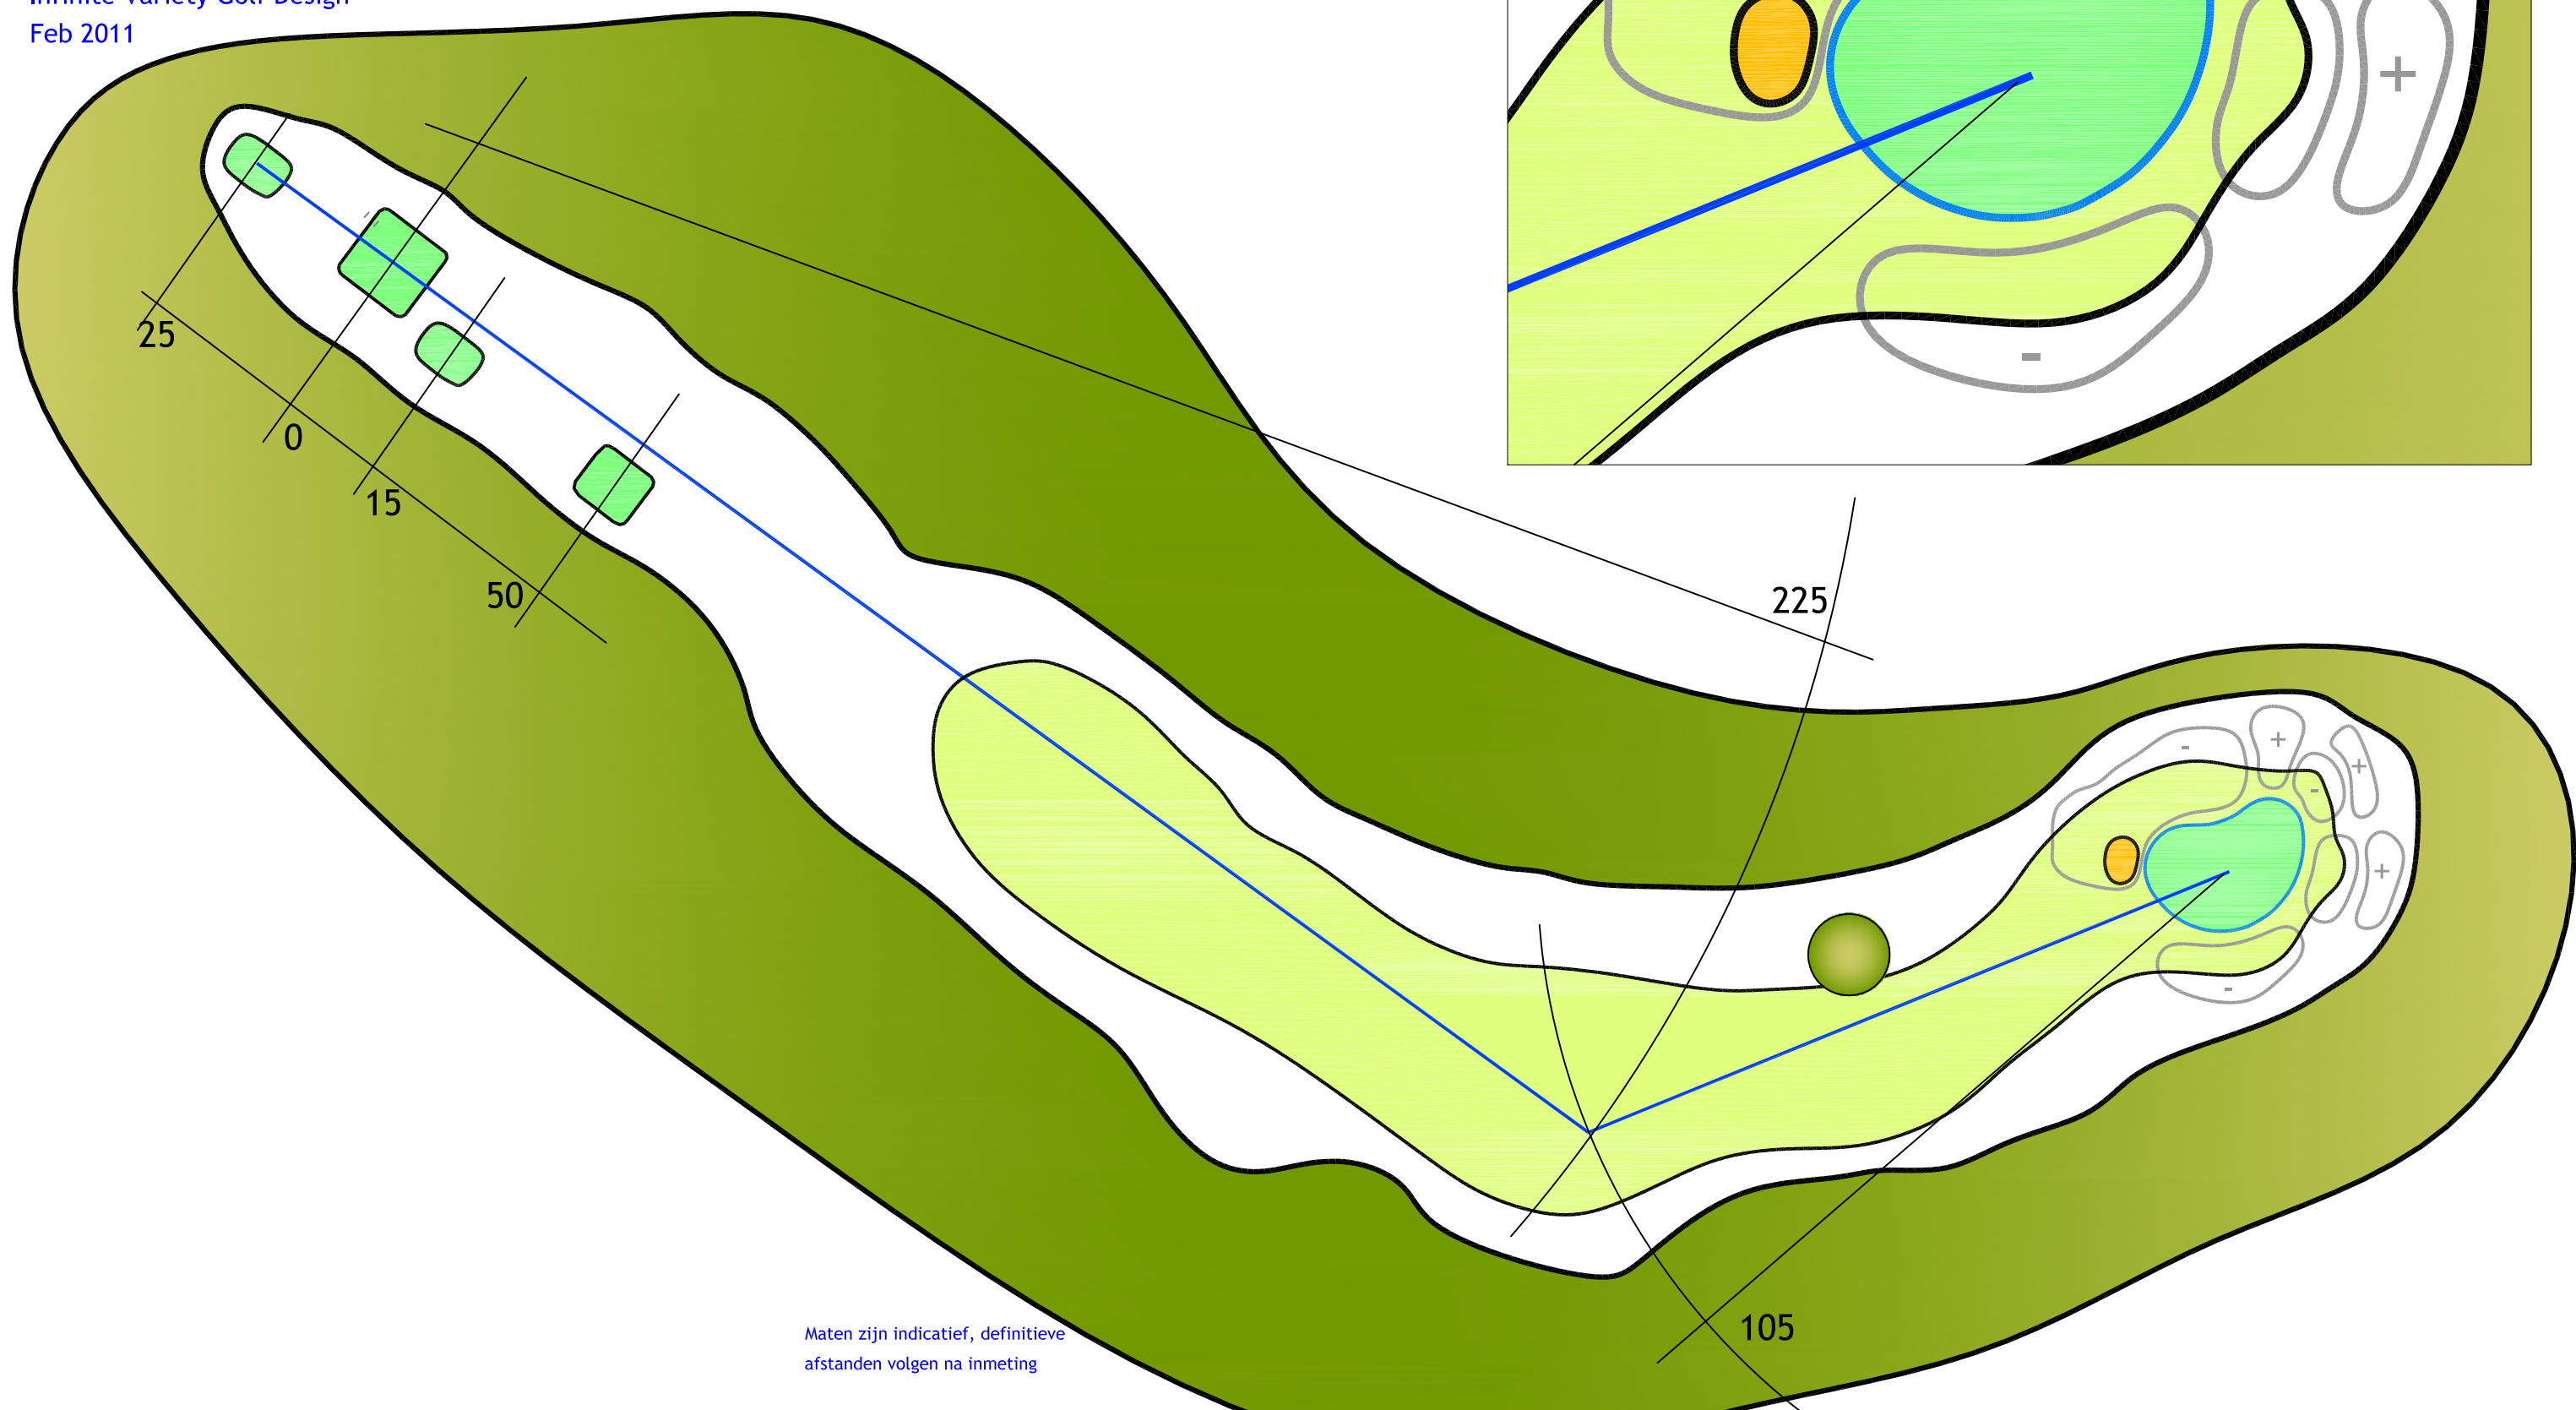

Hole 9

(voorheen Hole 18)

HBT 371 m
HT 354 m

DBT 324 m
DT 320 m

Infinite Variety Golf Design
Apr 2011

Maten zijn indicatief, definitieve
afstanden volgen na inmeting

Hole 10

(voorheen Hole 10)

HBT 377 m
HT 361 m

DBT 343 m
DT 326 m

Infinite Variety Golf Design
Apr 2011

Maten zijn indicatief, definitieve
afstanden volgen na inmeting

Hole 11

(voorheen Hole 11)

HBT 355 m
HT 330 m

DBT 315 m
DT 280 m

Infinite Variety Golf Design
Feb 2011

Maten zijn indicatief, definitieve afstanden volgen na inmeting

Hole 12

(voorheen Hole 12)

HBT 550 m
HT 510 m

DBT 480 m
DT 450 m

Infinite Variety Golf Design
Feb 2011

Maten zijn indicatief, definitieve
afstanden volgen na inmeting

Hole 13

(voorheen Hole 4)

HBT 375 m
HT 355 m

DBT 325 m
DT 315 m

Infinite Variety Golf Design
Feb 2011

Maten zijn indicatief, definitieve
afstanden volgen na inmeting

Hole 14

(voorheen Hole 5)