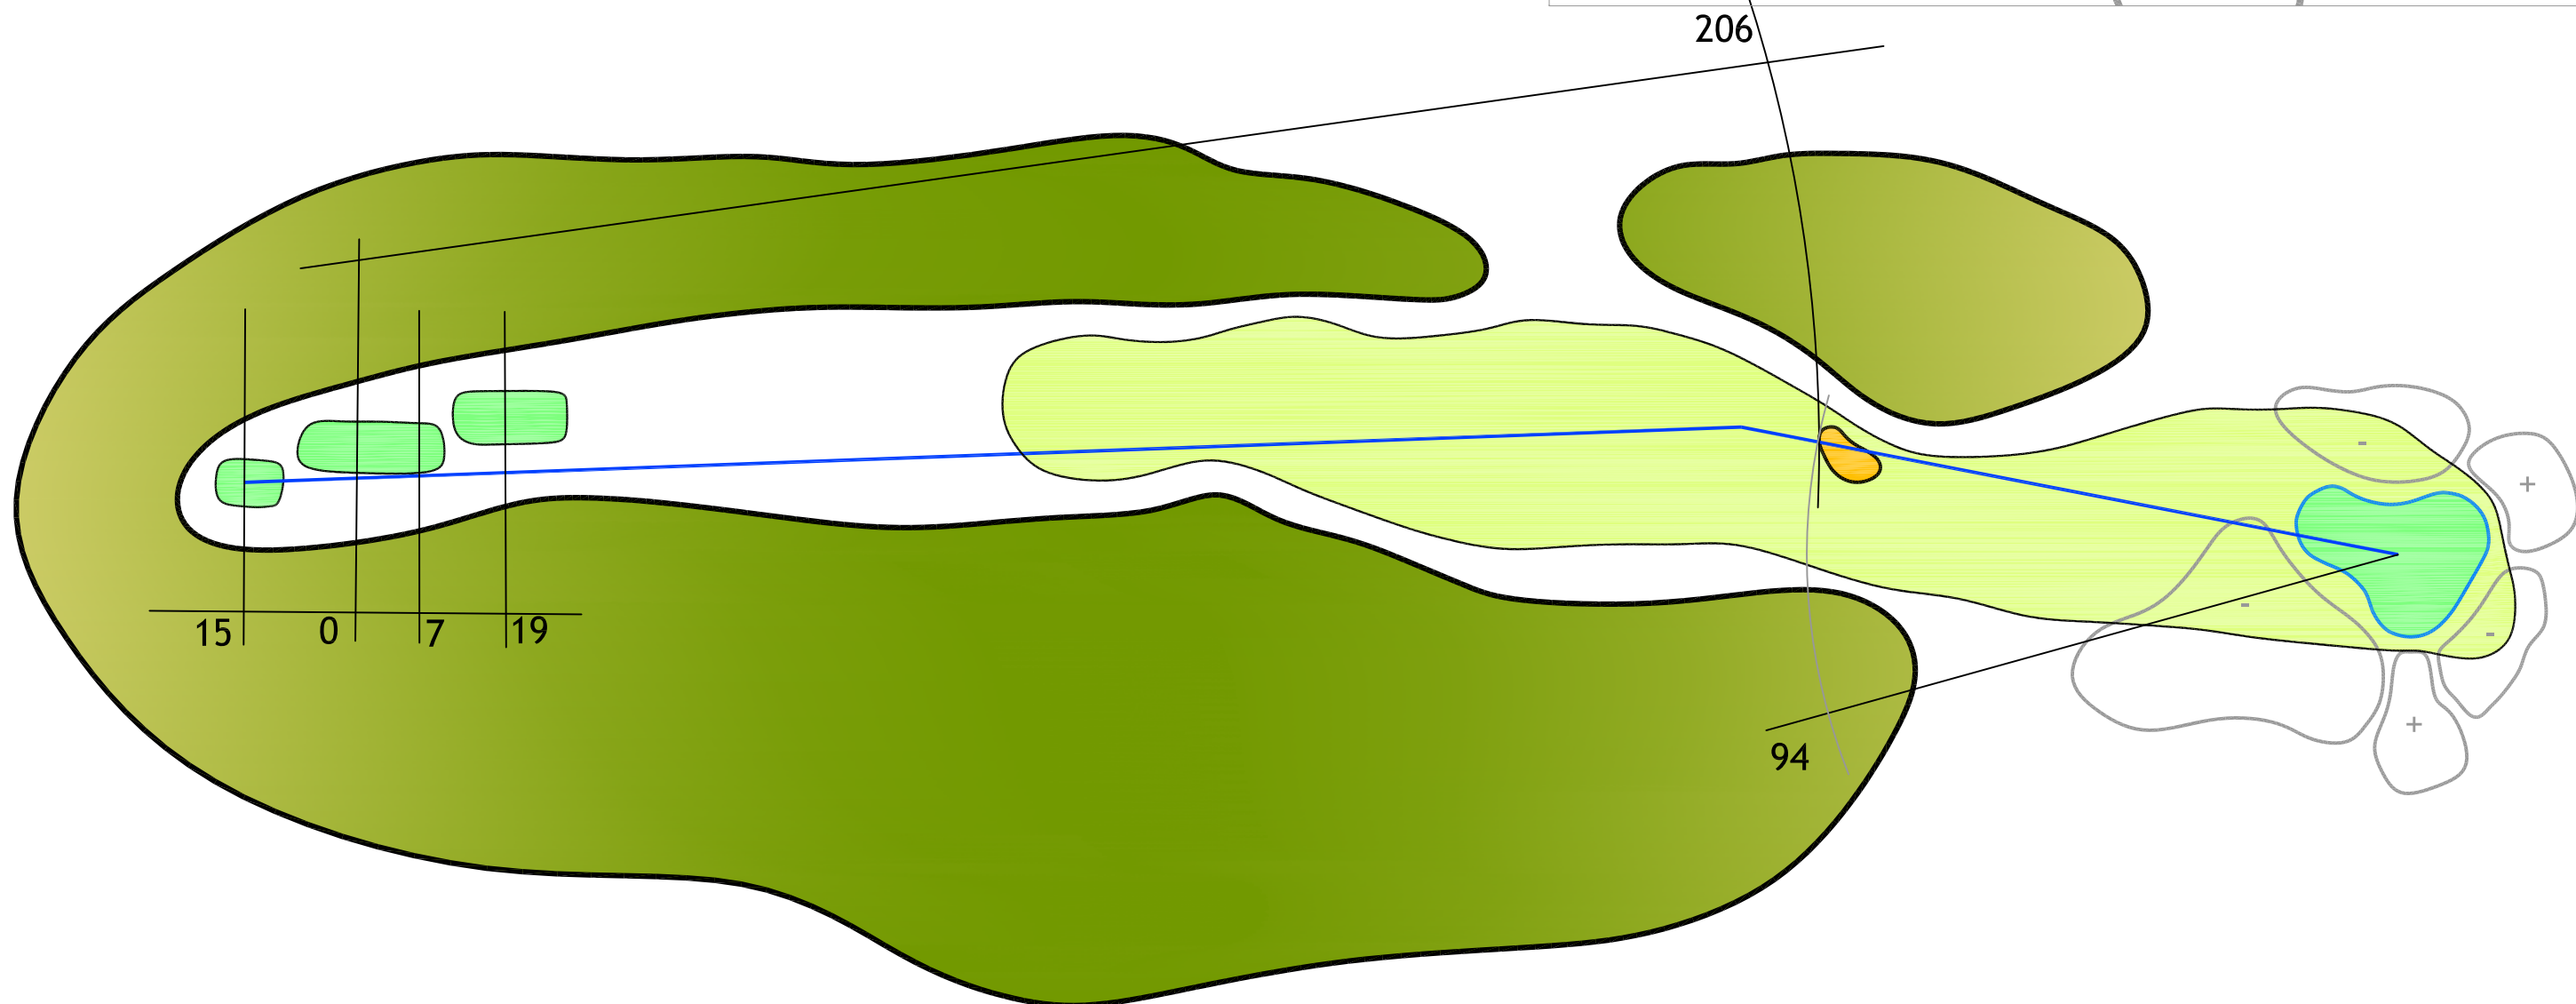

Infinite Variety Golf Design
Feb 2011

Maten zijn indicatief, definitieve afstanden volgen na inmeting

Hole 4

(voorheen Hole 13)

HBT 410 m
HT 390 m

DBT 355 m
DT 337 m

Infinite Variety Golf Design
Feb 2011

Maten zijn indicatief, definitieve afstanden volgen na inmeting

Hole 5

(voorheen Hole 14)

HBT 194 m
HT 173 m

DBT 157 m
DT 154 m

Infinite Variety Golf Design
Apr 2011

Maten zijn indicatief, definitieve
afstanden volgen na inmeting

Hole 6

(voorheen Hole 15)

HBT 316 m
HT 301 m

DBT 294 m
DT 282 m

Infinite Variety Golf Design
Apr 2011

Maten zijn indicatief, definitieve afstanden volgen na inmeting

Hole 7

(voorheen Hole 16)

HBT 446 m
HT 439 m

DBT 393 m
DT 384 m

Infinite Variety Golf Design
Apr 2011

Maten zijn indicatief, definitieve
afstanden volgen na inmeting

Hole 8

(voorheen Hole 17)

HBT 189 m
HT 168 m

DBT 141 m
DT 138 m

Infinite Variety Golf Design
Apr 2011

Maten zijn indicatief, definitieve
afstanden volgen na inmeting