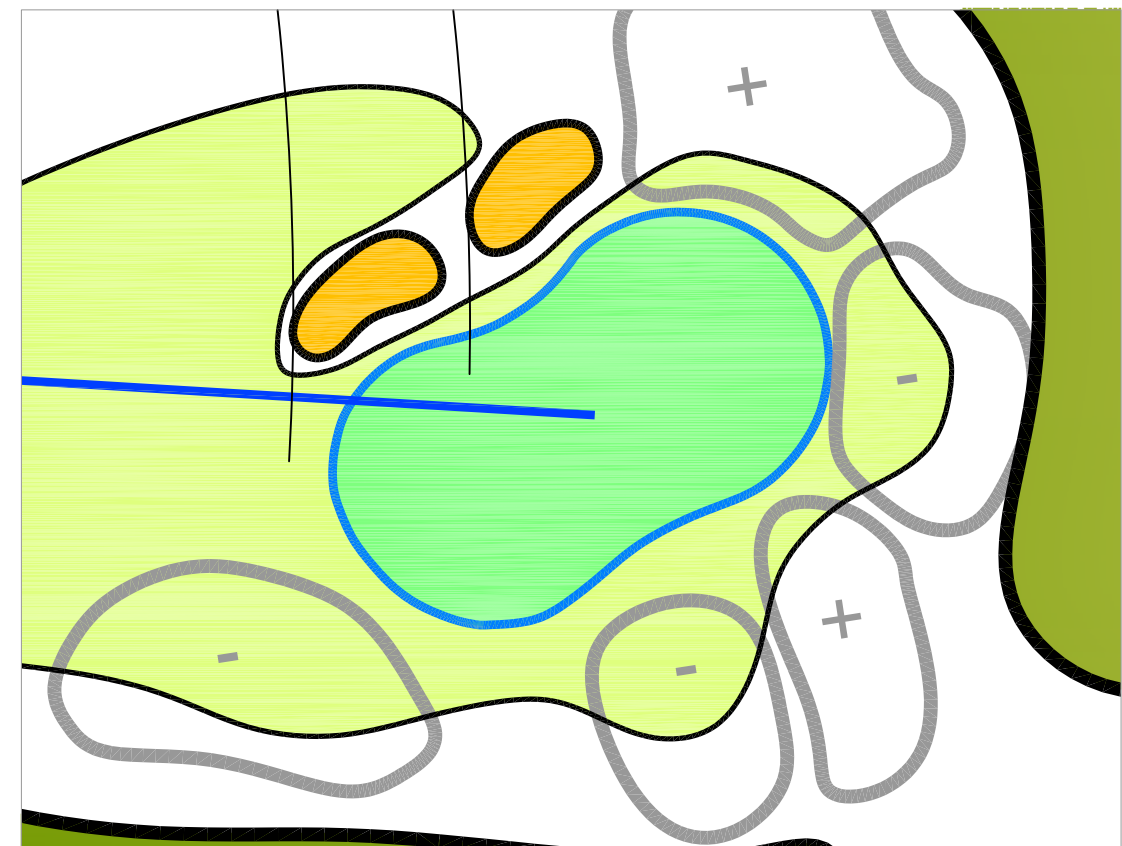

HBT 140 m
HT 130 m

DBT 110 m
DT 100 m

Infinite Variety Golf Design
Feb 2011

Maten zijn indicatief, definitieve
afstanden volgen na inmeting

Hole 3

(voorheen Hole 3)

HBT 415 m
HT 375 m

DBT 340 m
DT 325 m

Infinite Variety Golf Design
Feb 2011

Maten zijn indicatief, definitieve afstanden volgen na inmeting

Hole 4

(voorheen Hole 13)

HBT 410 m
HT 390 m

DBT 355 m
DT 337 m

Infinite Variety Golf Design
Feb 2011

Maten zijn indicatief, definitieve afstanden volgen na inmeting

Hole 5

(voorheen Hole 14)

HBT 194 m
HT 173 m

DBT 157 m
DT 154 m

Infinite Variety Golf Design
Apr 2011

Maten zijn indicatief, definitieve
afstanden volgen na inmeting

Hole 6

(voorheen Hole 15)

HBT 316 m
HT 301 m

DBT 294 m
DT 282 m

Infinite Variety Golf Design
Apr 2011

Maten zijn indicatief, definitieve afstanden volgen na inmeting

Hole 7

(voorheen Hole 16)

HBT 446 m
HT 439 m

DBT 393 m
DT 384 m