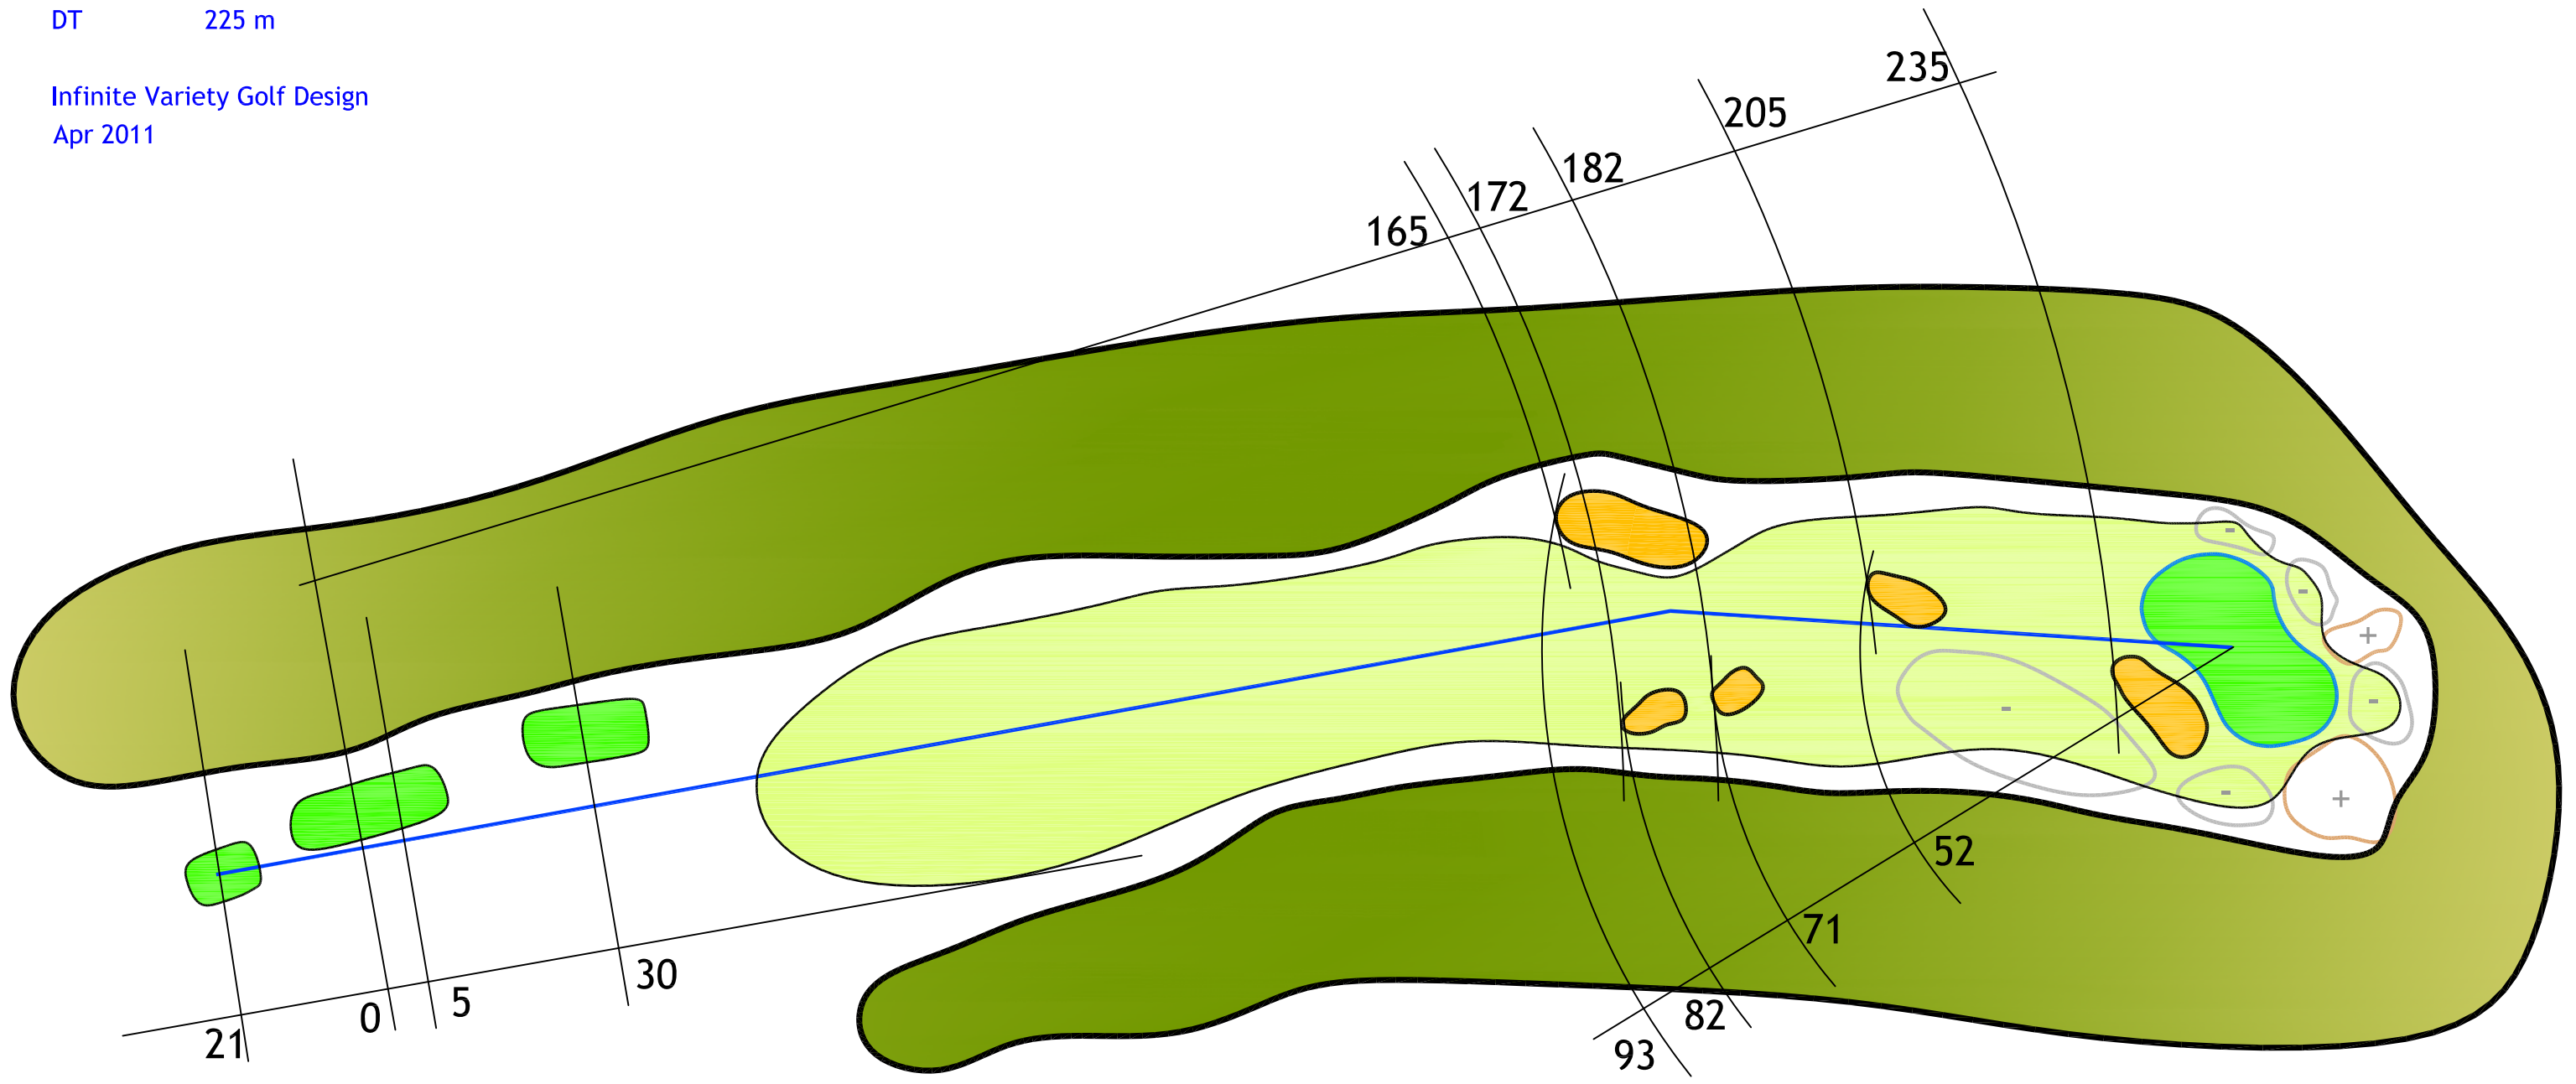

HBT 157 m
HT 147 m

DBT 128 m
DT 122 m

Infinite Variety Golf Design
Apr 2011

Maten zijn indicatief, definitieve
afstanden volgen na inmeting

Hole 15

(voorheen Hole 6)

HBT 507 m
HT 486 m

DBT 421 m
DT 392 m

Infinite Variety Golf Design
Apr 2011

Maten zijn indicatief, definitieve
afstanden volgen na inmeting

Hole 16

(voorheen Hole 7)

HBT 396 m
HT 374 m

DBT 349 m
DT 331 m

Infinite Variety Golf Design
Apr 2011

Maten zijn indicatief, definitieve
afstanden volgen na inmeting

Hole 17

(voorheen Hole 8)

HBT 276 m
HT 255 m

DBT 250 m
DT 225 m

Infinite Variety Golf Design
Apr 2011

Maten zijn indicatief, definitieve
afstanden volgen na inmeting

Hole 18

(voorheen Hole 9)

HBT 417 m
HT 386 m

DBT 365 m
DT 335 m

Infinite Variety Golf Design
Apr 2011

Maten zijn indicatief, definitieve afstanden volgen na inmeting