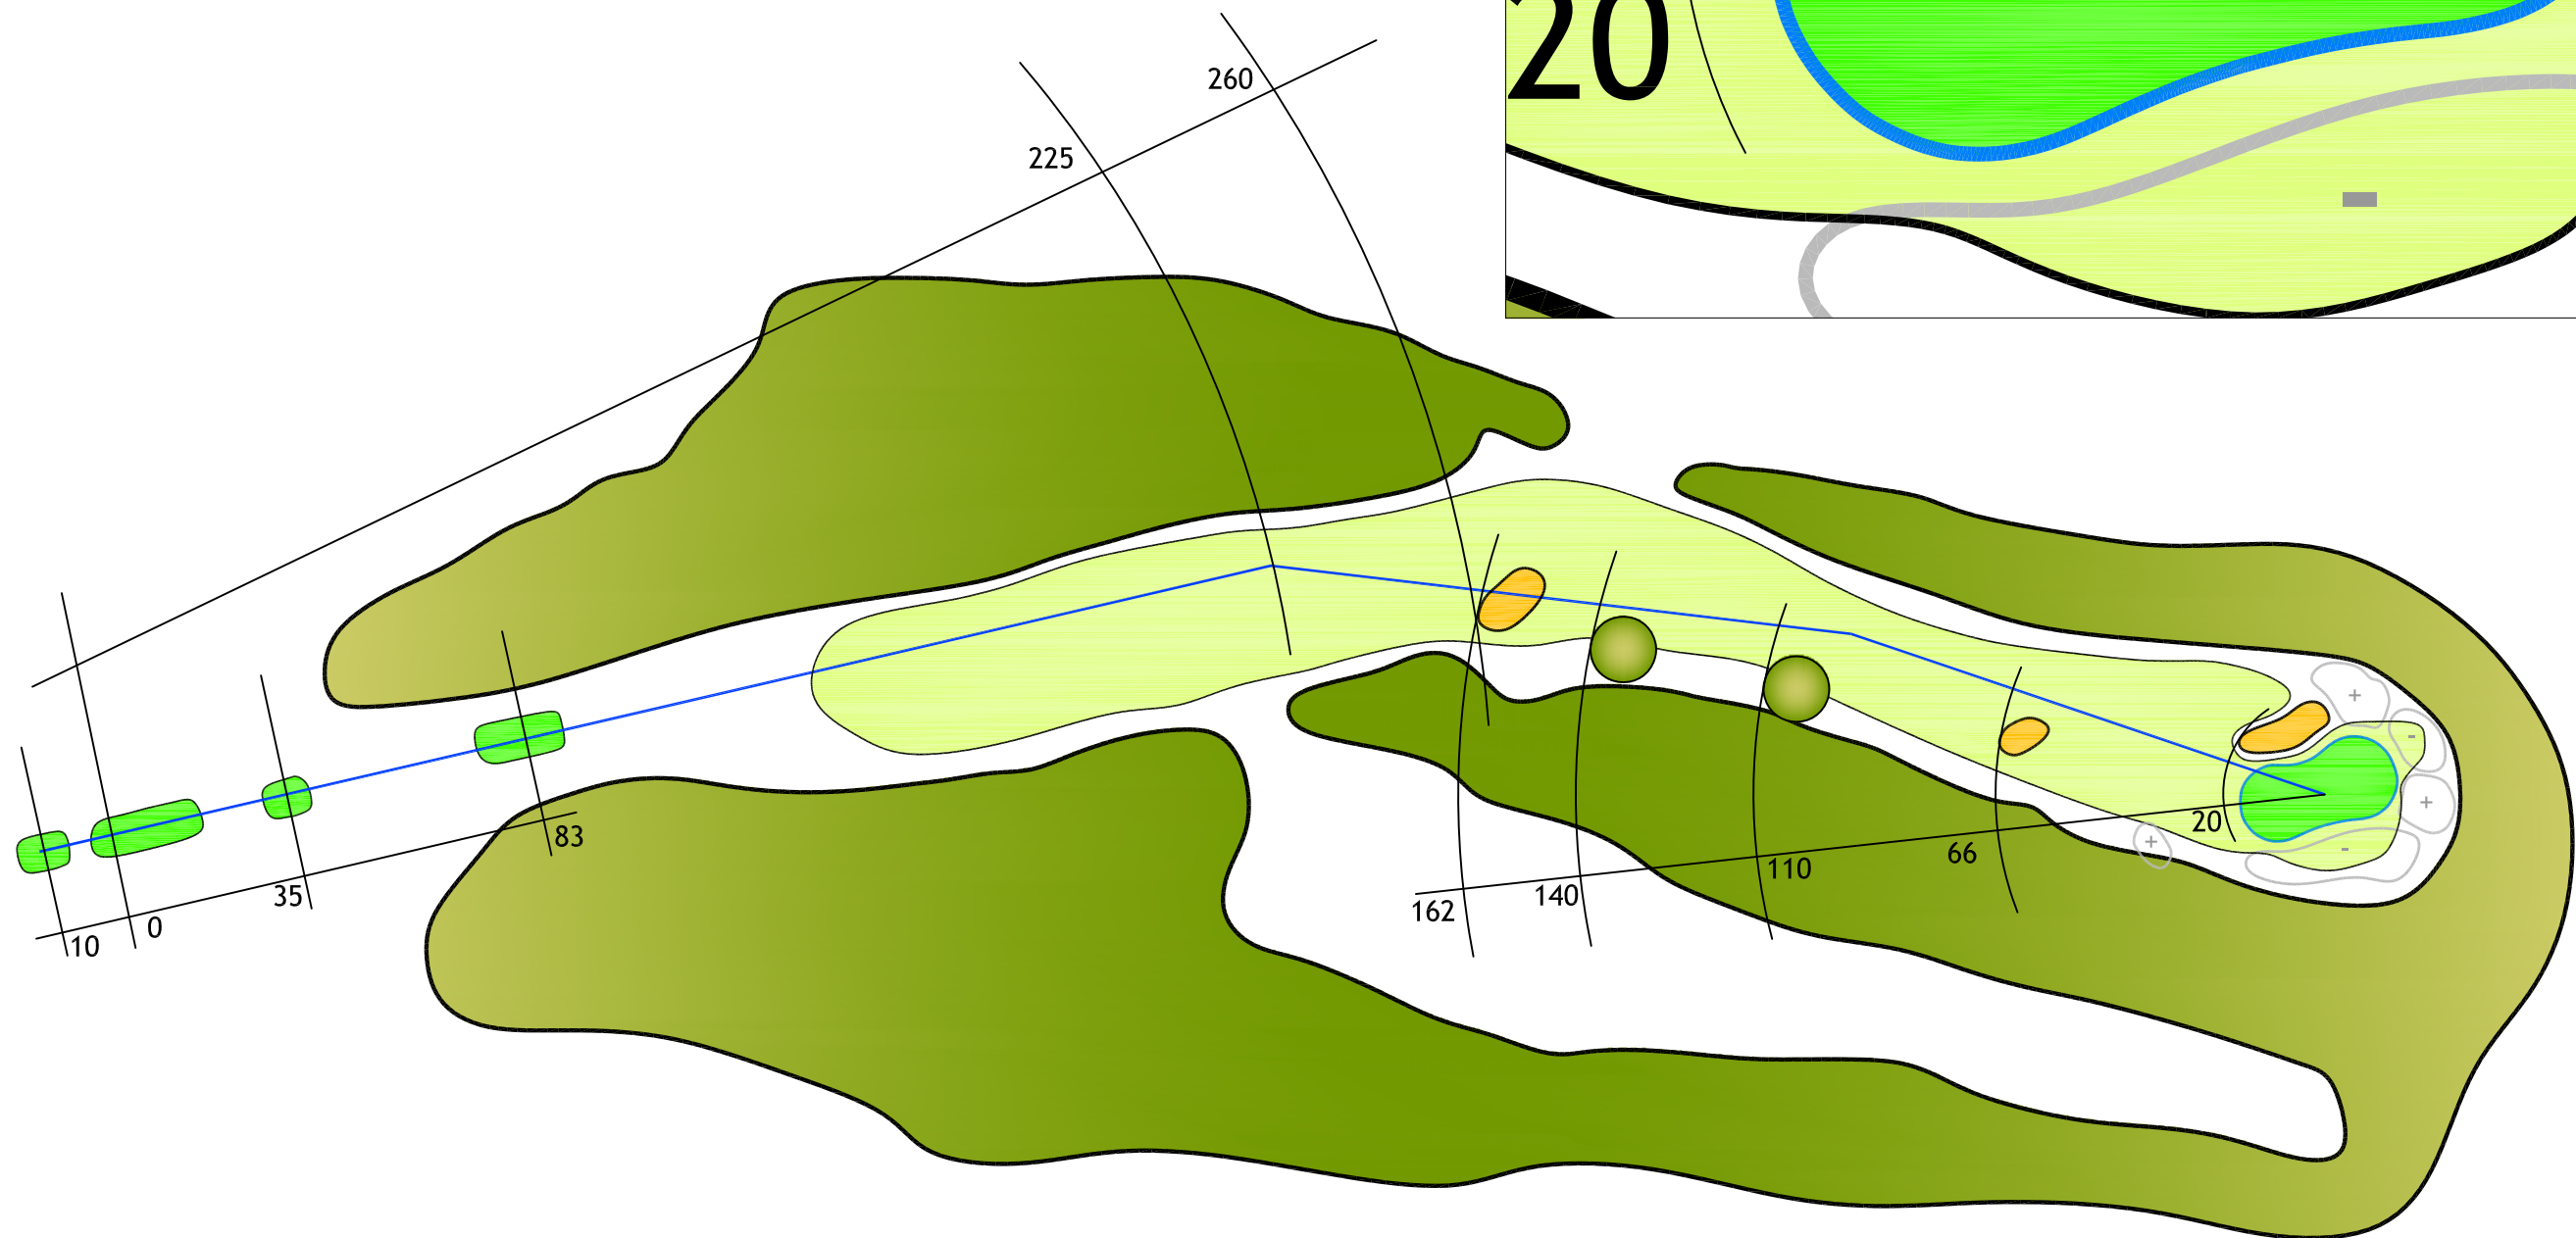

Hole 1

(voorheen Hole 1)

HBT 429 m
HT 419 m

DBT 384 m
DT 336 m

Infinite Variety Golf Design
Apr 2011

Maten zijn indicatief, definitieve afstanden volgen na inmeting

Hole 2

(voorheen Hole 2)

HBT 140 m
HT 130 m

DBT 110 m
DT 100 m

Infinite Variety Golf Design
Feb 2011

Maten zijn indicatief, definitieve
afstanden volgen na inmeting

Hole 3

(voorheen Hole 3)

HBT 415 m
HT 375 m

DBT 340 m
DT 325 m

Infinite Variety Golf Design
Feb 2011

Maten zijn indicatief, definitieve afstanden volgen na inmeting

Hole 4

(voorheen Hole 13)

HBT 410 m
HT 390 m

DBT 355 m
DT 337 m

Infinite Variety Golf Design
Feb 2011

Maten zijn indicatief, definitieve afstanden volgen na inmeting

Hole 5

(voorheen Hole 14)

HBT 194 m
HT 173 m

DBT 157 m
DT 154 m

Infinite Variety Golf Design
Apr 2011

Maten zijn indicatief, definitieve
afstanden volgen na inmeting

Hole 6

(voorheen Hole 15)