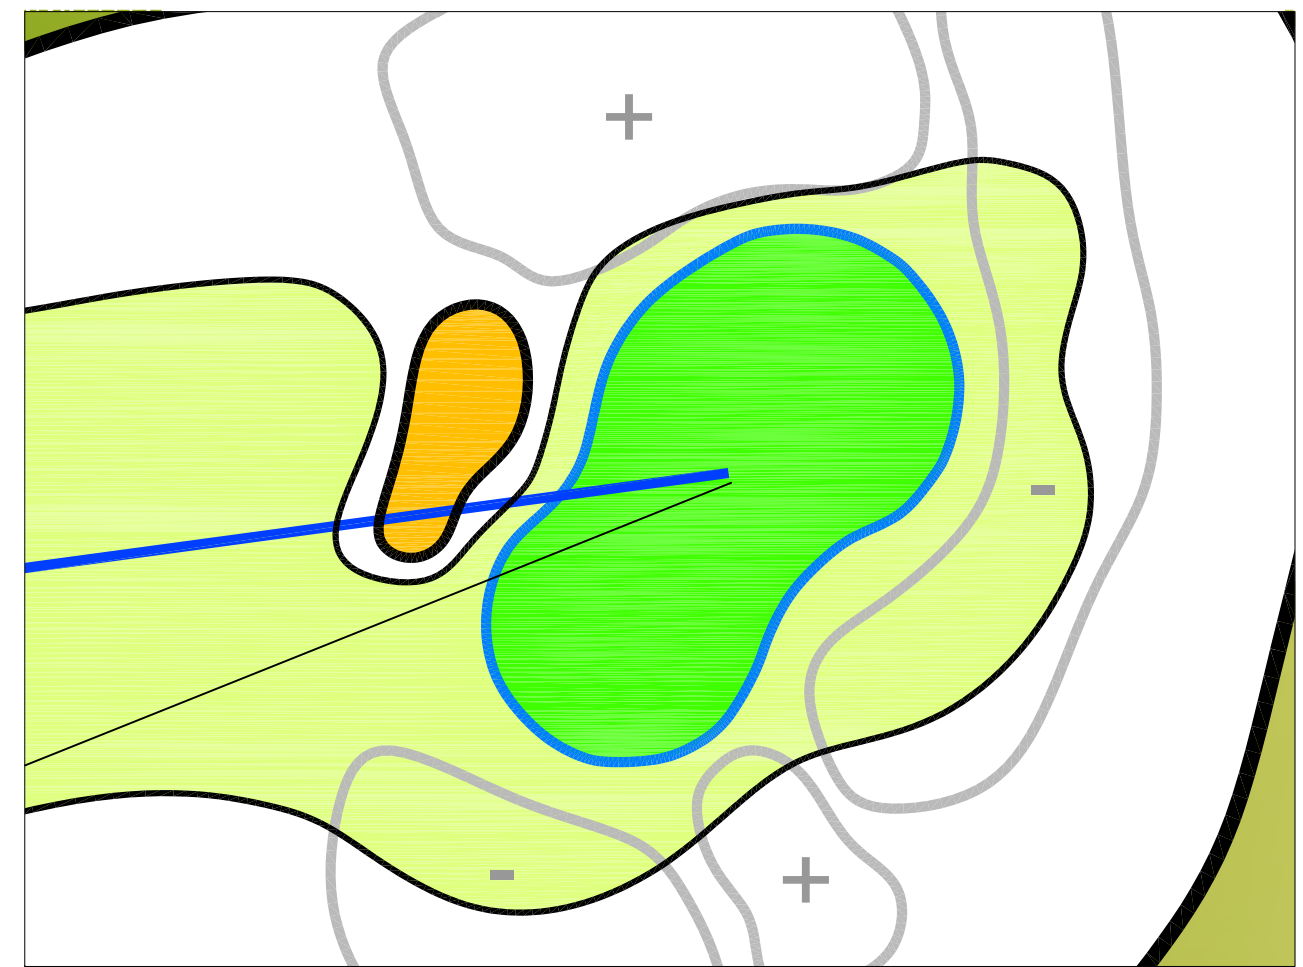

Infinite Variety Golf Design
Apr 2011

Maten zijn indicatief, definitieve
afstanden volgen na inmeting

Hole 8

(voorheen Hole 17)

HBT 189 m
HT 168 m

DBT 141 m
DT 138 m

Infinite Variety Golf Design
Apr 2011

Maten zijn indicatief, definitieve
afstanden volgen na inmeting

Hole 9

(voorheen Hole 18)

HBT 371 m
HT 354 m

DBT 324 m
DT 320 m

Infinite Variety Golf Design
Apr 2011

Maten zijn indicatief, definitieve
afstanden volgen na inmeting

Hole 10

(voorheen Hole 10)

HBT 377 m
HT 361 m

DBT 343 m
DT 326 m

Infinite Variety Golf Design
Apr 2011

Maten zijn indicatief, definitieve
afstanden volgen na inmeting

Hole 11

(voorheen Hole 11)

HBT 355 m
HT 330 m

DBT 315 m
DT 280 m

Infinite Variety Golf Design
Feb 2011

Maten zijn indicatief, definitieve afstanden volgen na inmeting

Hole 12

(voorheen Hole 12)

HBT 550 m
HT 510 m

DBT 480 m
DT 450 m

Infinite Variety Golf Design
Feb 2011

Maten zijn indicatief, definitieve
afstanden volgen na inmeting