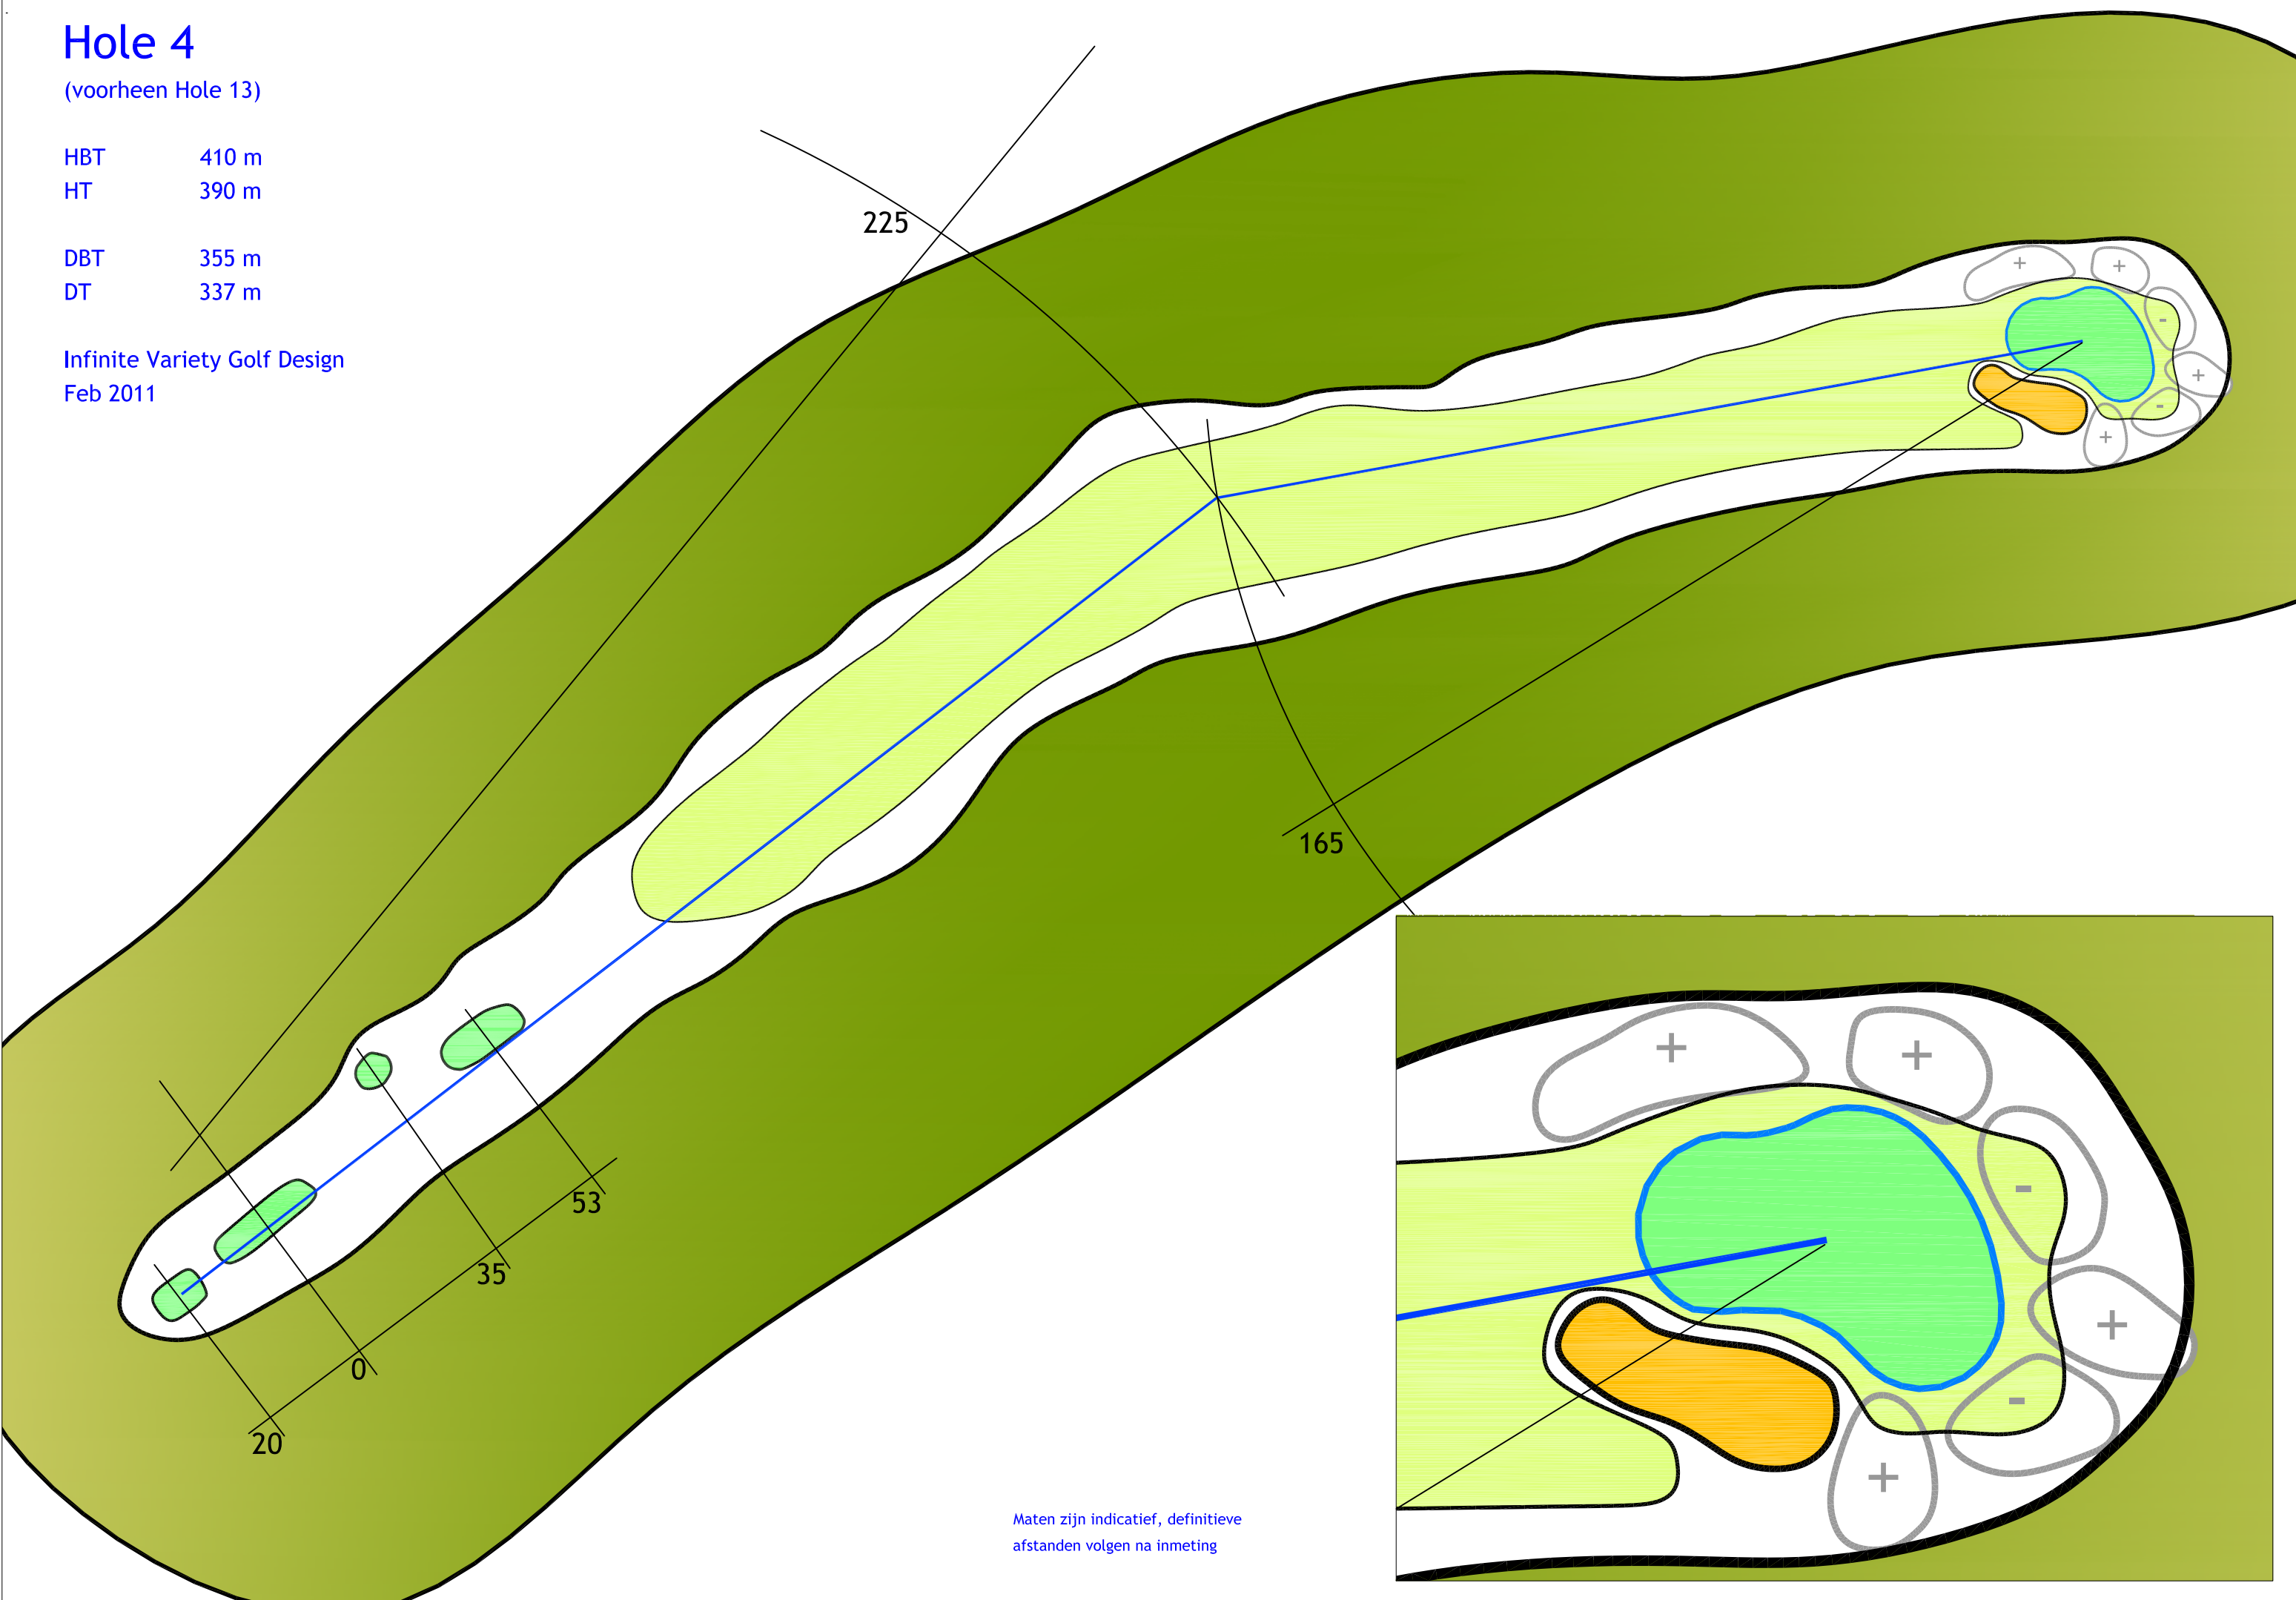

HBT 140 m
HT 130 m

DBT 110 m
DT 100 m

Infinite Variety Golf Design
Feb 2011

Maten zijn indicatief, definitieve
afstanden volgen na inmeting

Hole 3

(voorheen Hole 3)

HBT 415 m
HT 375 m

DBT 340 m
DT 325 m

Infinite Variety Golf Design
Feb 2011

Maten zijn indicatief, definitieve afstanden volgen na inmeting

Hole 4

(voorheen Hole 13)

HBT 410 m
HT 390 m

DBT 355 m
DT 337 m

Infinite Variety Golf Design
Feb 2011

Maten zijn indicatief, definitieve afstanden volgen na inmeting

Hole 5

(voorheen Hole 14)

HBT 194 m
HT 173 m

DBT 157 m
DT 154 m

Infinite Variety Golf Design
Apr 2011

Maten zijn indicatief, definitieve
afstanden volgen na inmeting

Hole 6

(voorheen Hole 15)

HBT 316 m
HT 301 m

DBT 294 m
DT 282 m

Infinite Variety Golf Design
Apr 2011

Maten zijn indicatief, definitieve afstanden volgen na inmeting

Hole 7

(voorheen Hole 16)

HBT 446 m
HT 439 m

DBT 393 m
DT 384 m