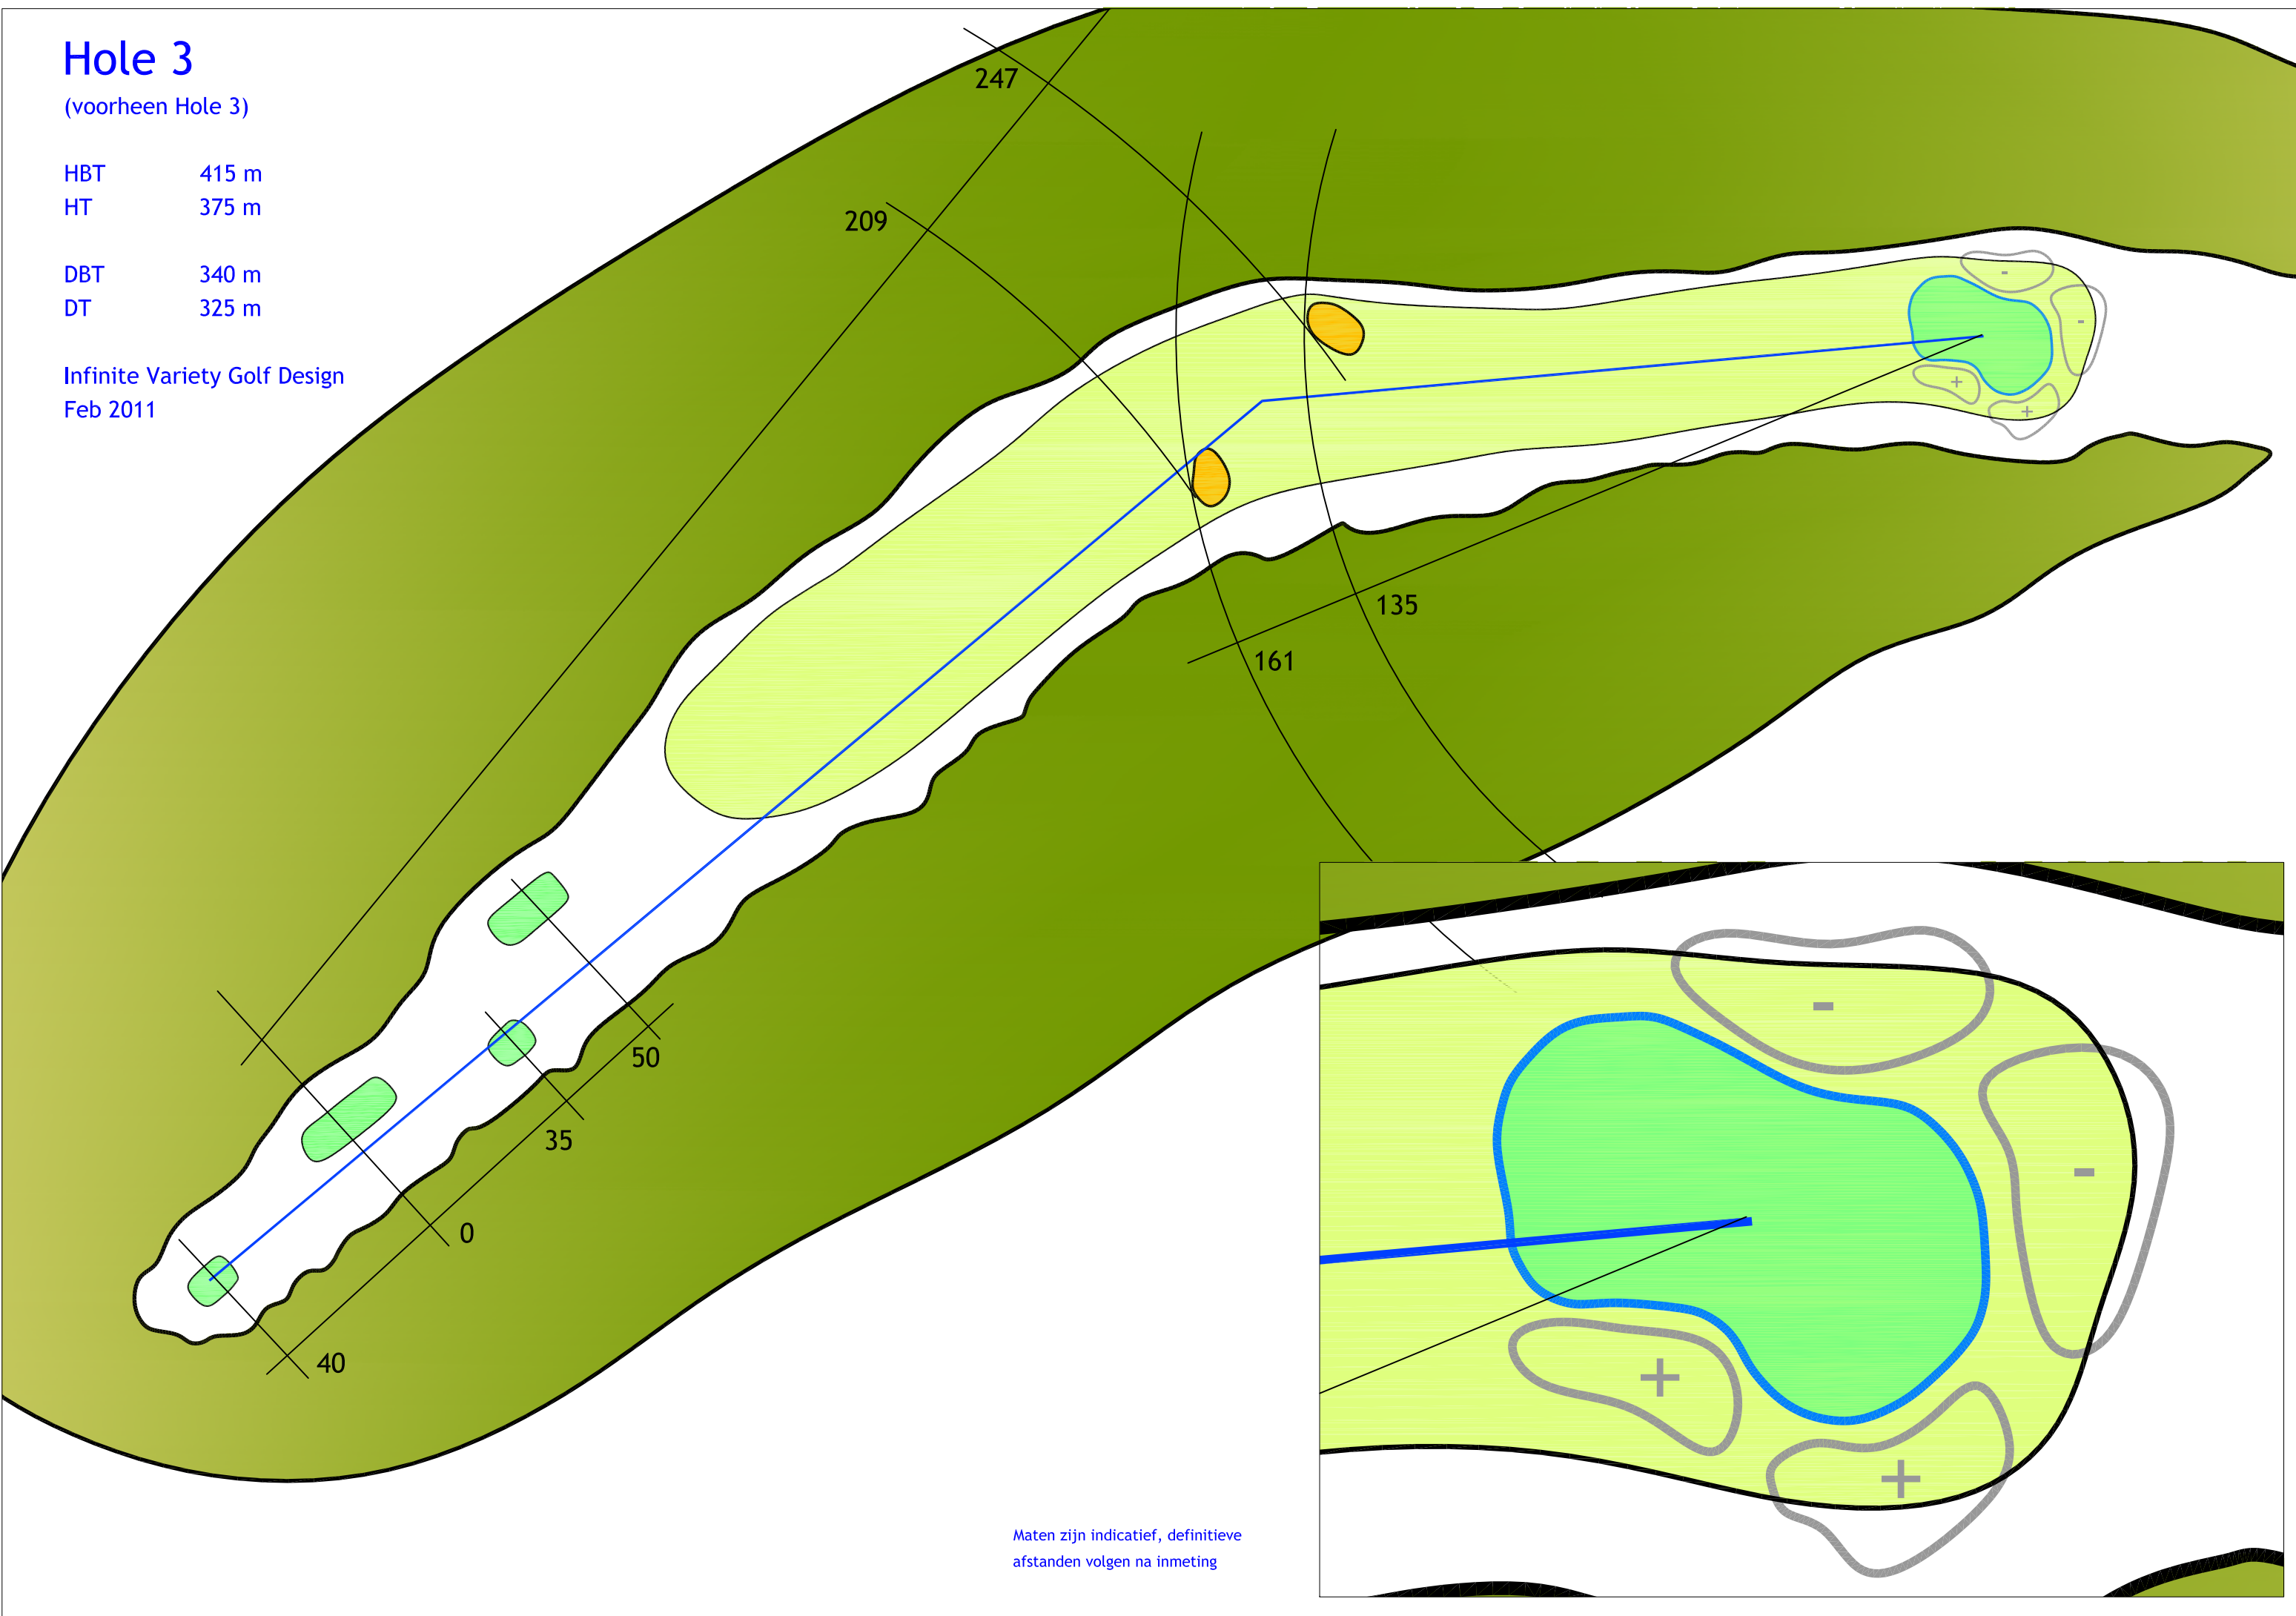

Hole 1

(voorheen Hole 1)

HBT 429 m
HT 419 m

DBT 384 m
DT 336 m

Infinite Variety Golf Design
Apr 2011

Maten zijn indicatief, definitieve afstanden volgen na inmeting

Hole 2

(voorheen Hole 2)

HBT 140 m
HT 130 m

DBT 110 m
DT 100 m

Infinite Variety Golf Design
Feb 2011

Maten zijn indicatief, definitieve
afstanden volgen na inmeting

Hole 3

(voorheen Hole 3)

HBT 415 m
HT 375 m

DBT 340 m
DT 325 m

Infinite Variety Golf Design
Feb 2011

Maten zijn indicatief, definitieve afstanden volgen na inmeting

Hole 4

(voorheen Hole 13)

HBT 410 m
HT 390 m

DBT 355 m
DT 337 m

Infinite Variety Golf Design
Feb 2011

Maten zijn indicatief, definitieve afstanden volgen na inmeting

Hole 5

(voorheen Hole 14)

HBT 194 m
HT 173 m

DBT 157 m
DT 154 m

Infinite Variety Golf Design
Apr 2011

Maten zijn indicatief, definitieve
afstanden volgen na inmeting

Hole 6

(voorheen Hole 15)