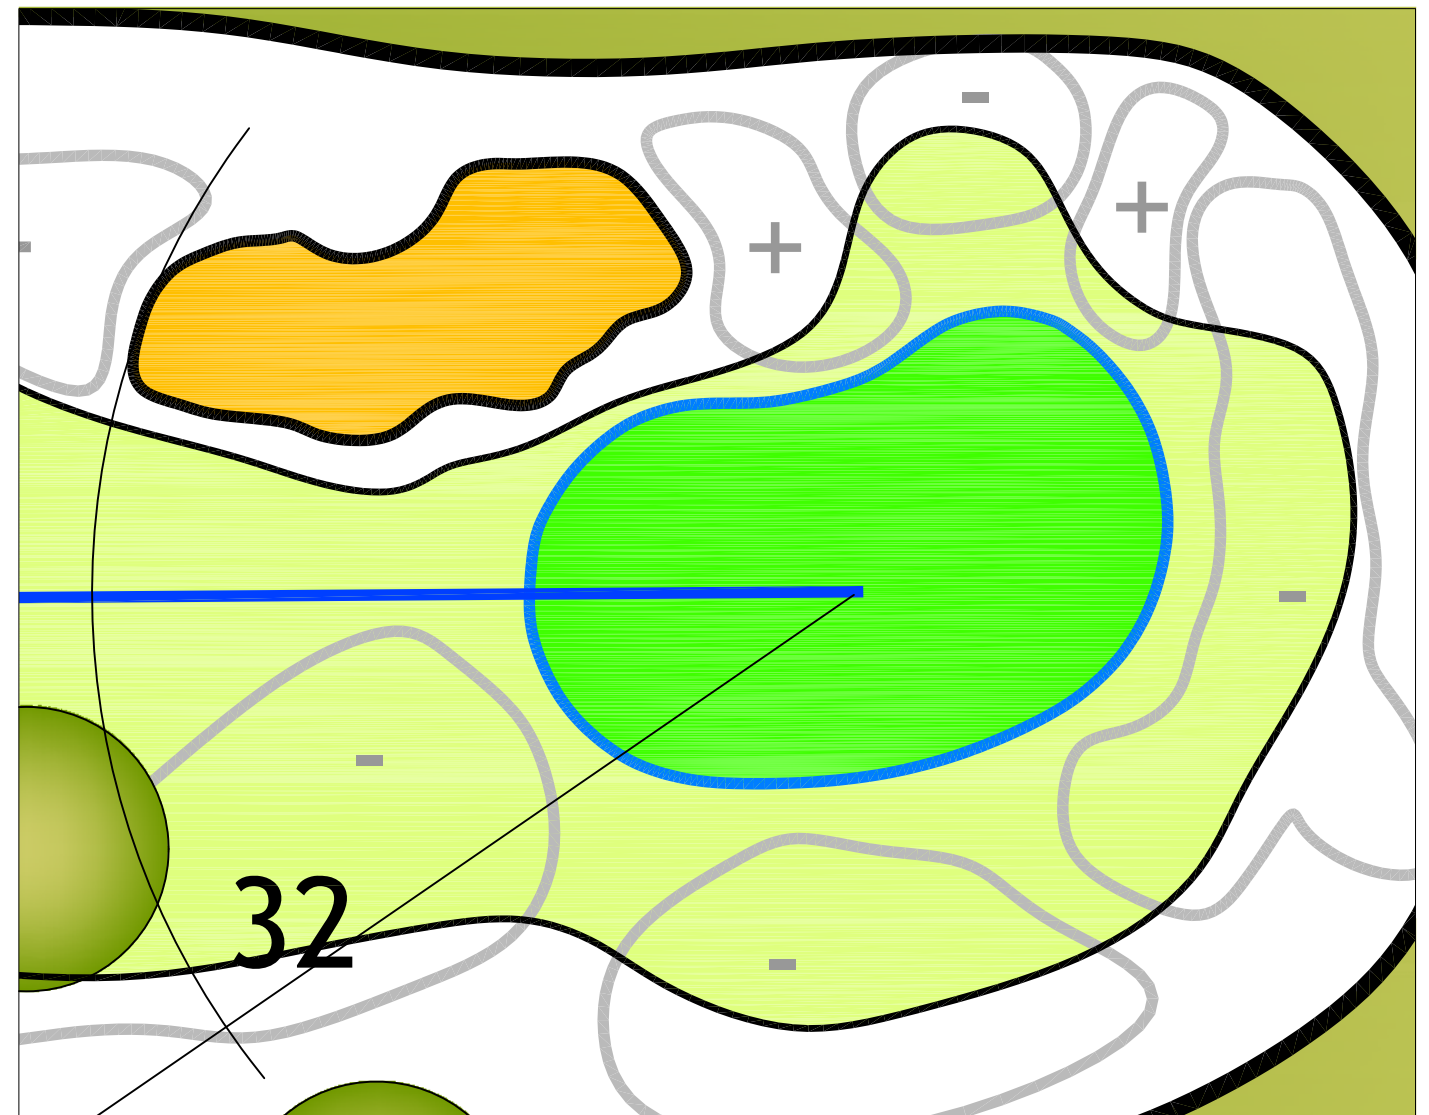

Hole 13

(voorheen Hole 4)

HBT 375 m
HT 355 m

DBT 325 m
DT 315 m

Infinite Variety Golf Design
Feb 2011

Maten zijn indicatief, definitieve
afstanden volgen na inmeting

Hole 14

(voorheen Hole 5)

HBT 157 m
HT 147 m

DBT 128 m
DT 122 m

Infinite Variety Golf Design
Apr 2011

Maten zijn indicatief, definitieve
afstanden volgen na inmeting

Hole 15

(voorheen Hole 6)

HBT 507 m
HT 486 m

DBT 421 m
DT 392 m

Infinite Variety Golf Design
Apr 2011

Maten zijn indicatief, definitieve
afstanden volgen na inmeting

Hole 16

(voorheen Hole 7)

HBT 396 m
HT 374 m

DBT 349 m
DT 331 m

Infinite Variety Golf Design
Apr 2011

Maten zijn indicatief, definitieve
afstanden volgen na inmeting

Hole 17

(voorheen Hole 8)

HBT 276 m
HT 255 m

DBT 250 m
DT 225 m

Infinite Variety Golf Design
Apr 2011

Maten zijn indicatief, definitieve
afstanden volgen na inmeting

Hole 18

(voorheen Hole 9)