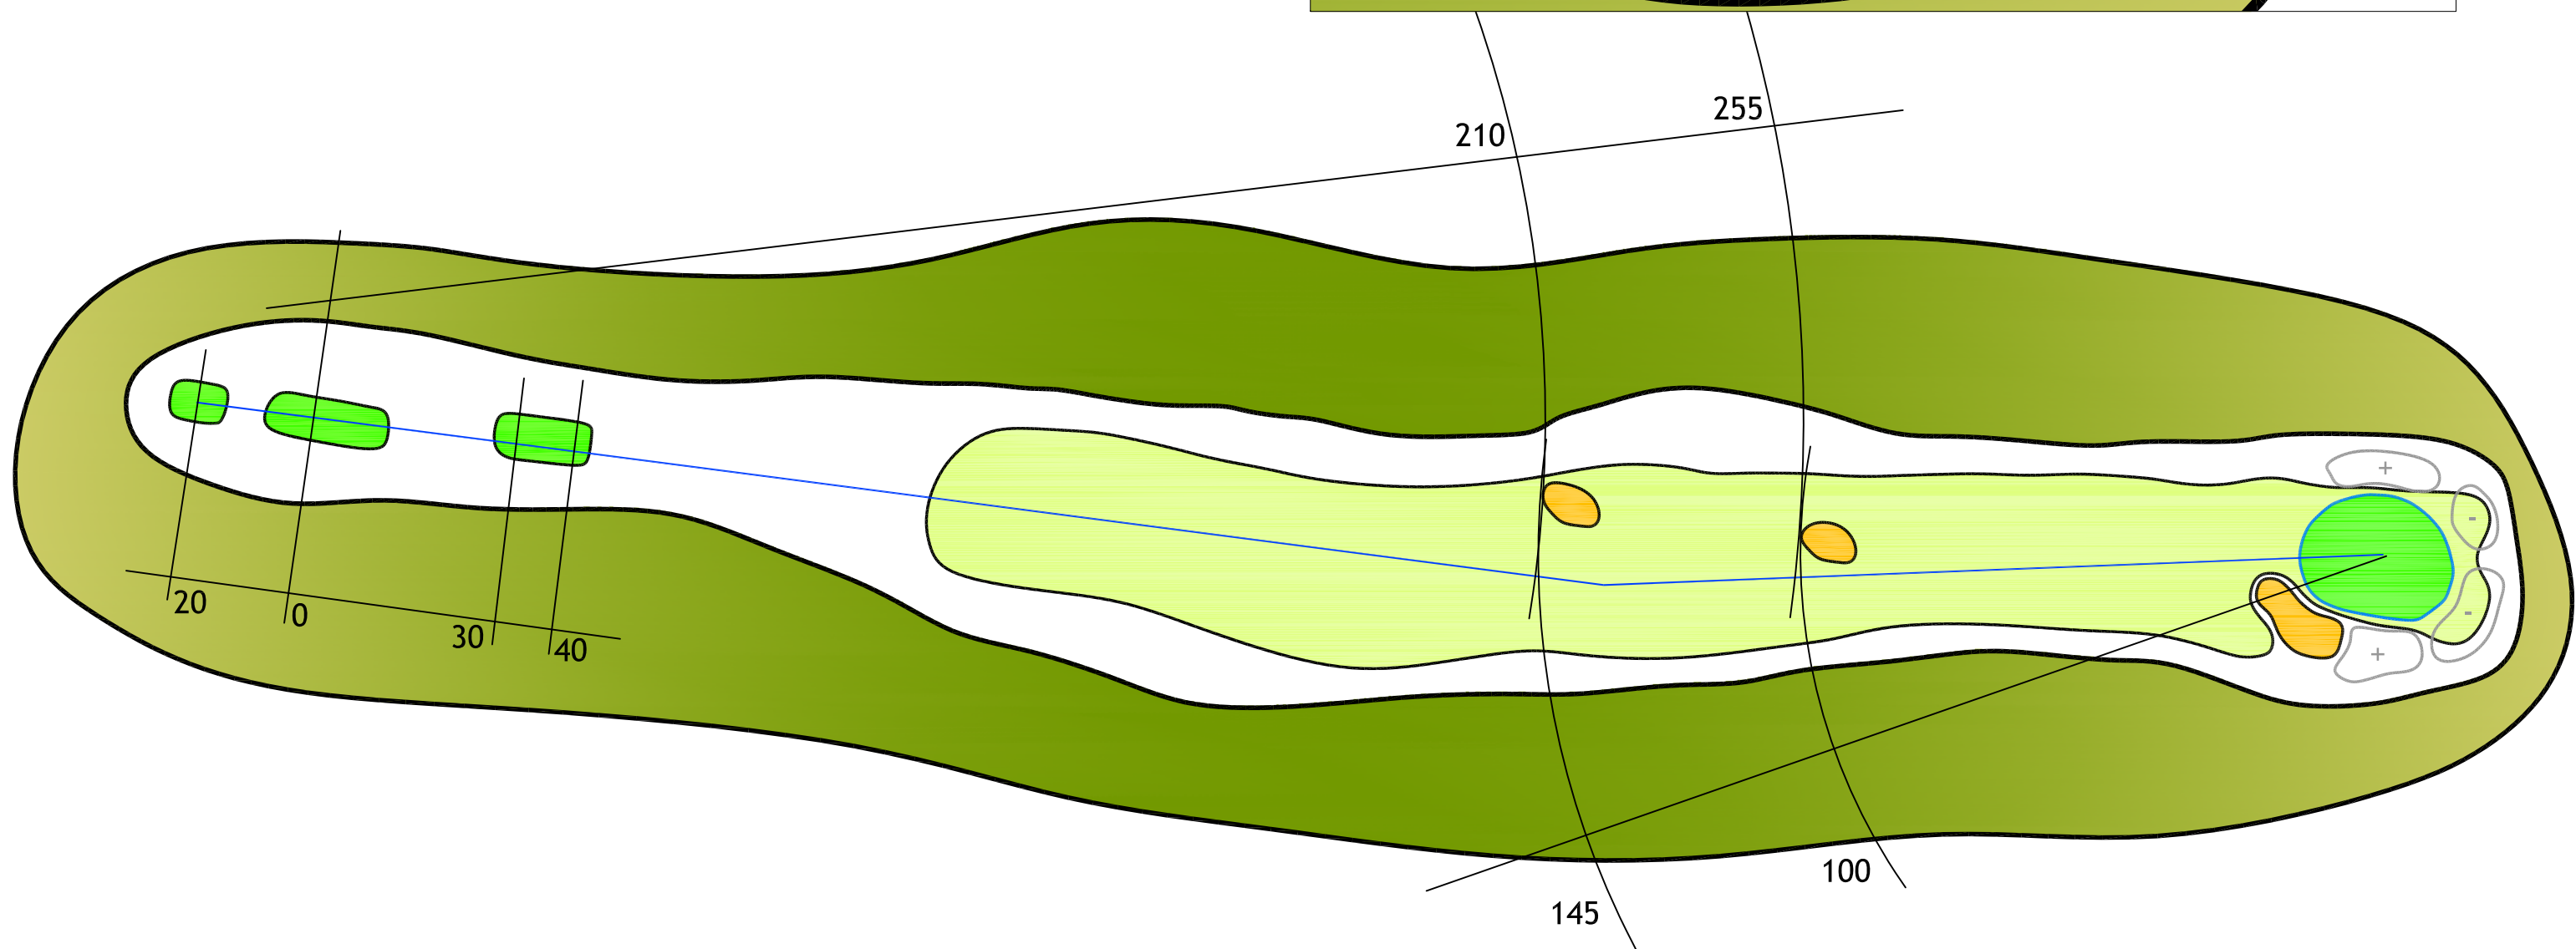

HBT 377 m
HT 361 m

DBT 343 m
DT 326 m

Infinite Variety Golf Design
Apr 2011

Maten zijn indicatief, definitieve
afstanden volgen na inmeting

Hole 11

(voorheen Hole 11)

HBT 355 m
HT 330 m

DBT 315 m
DT 280 m

Infinite Variety Golf Design
Feb 2011

Maten zijn indicatief, definitieve afstanden volgen na inmeting

Hole 12

(voorheen Hole 12)

HBT 550 m
HT 510 m

DBT 480 m
DT 450 m

Infinite Variety Golf Design
Feb 2011

Maten zijn indicatief, definitieve
afstanden volgen na inmeting

Hole 13

(voorheen Hole 4)

HBT 375 m
HT 355 m

DBT 325 m
DT 315 m

Infinite Variety Golf Design
Feb 2011

Maten zijn indicatief, definitieve
afstanden volgen na inmeting

Hole 14

(voorheen Hole 5)

HBT 157 m
HT 147 m

DBT 128 m
DT 122 m

Infinite Variety Golf Design
Apr 2011

Maten zijn indicatief, definitieve
afstanden volgen na inmeting

Hole 15

(voorheen Hole 6)

HBT 507 m
HT 486 m

DBT 421 m
DT 392 m