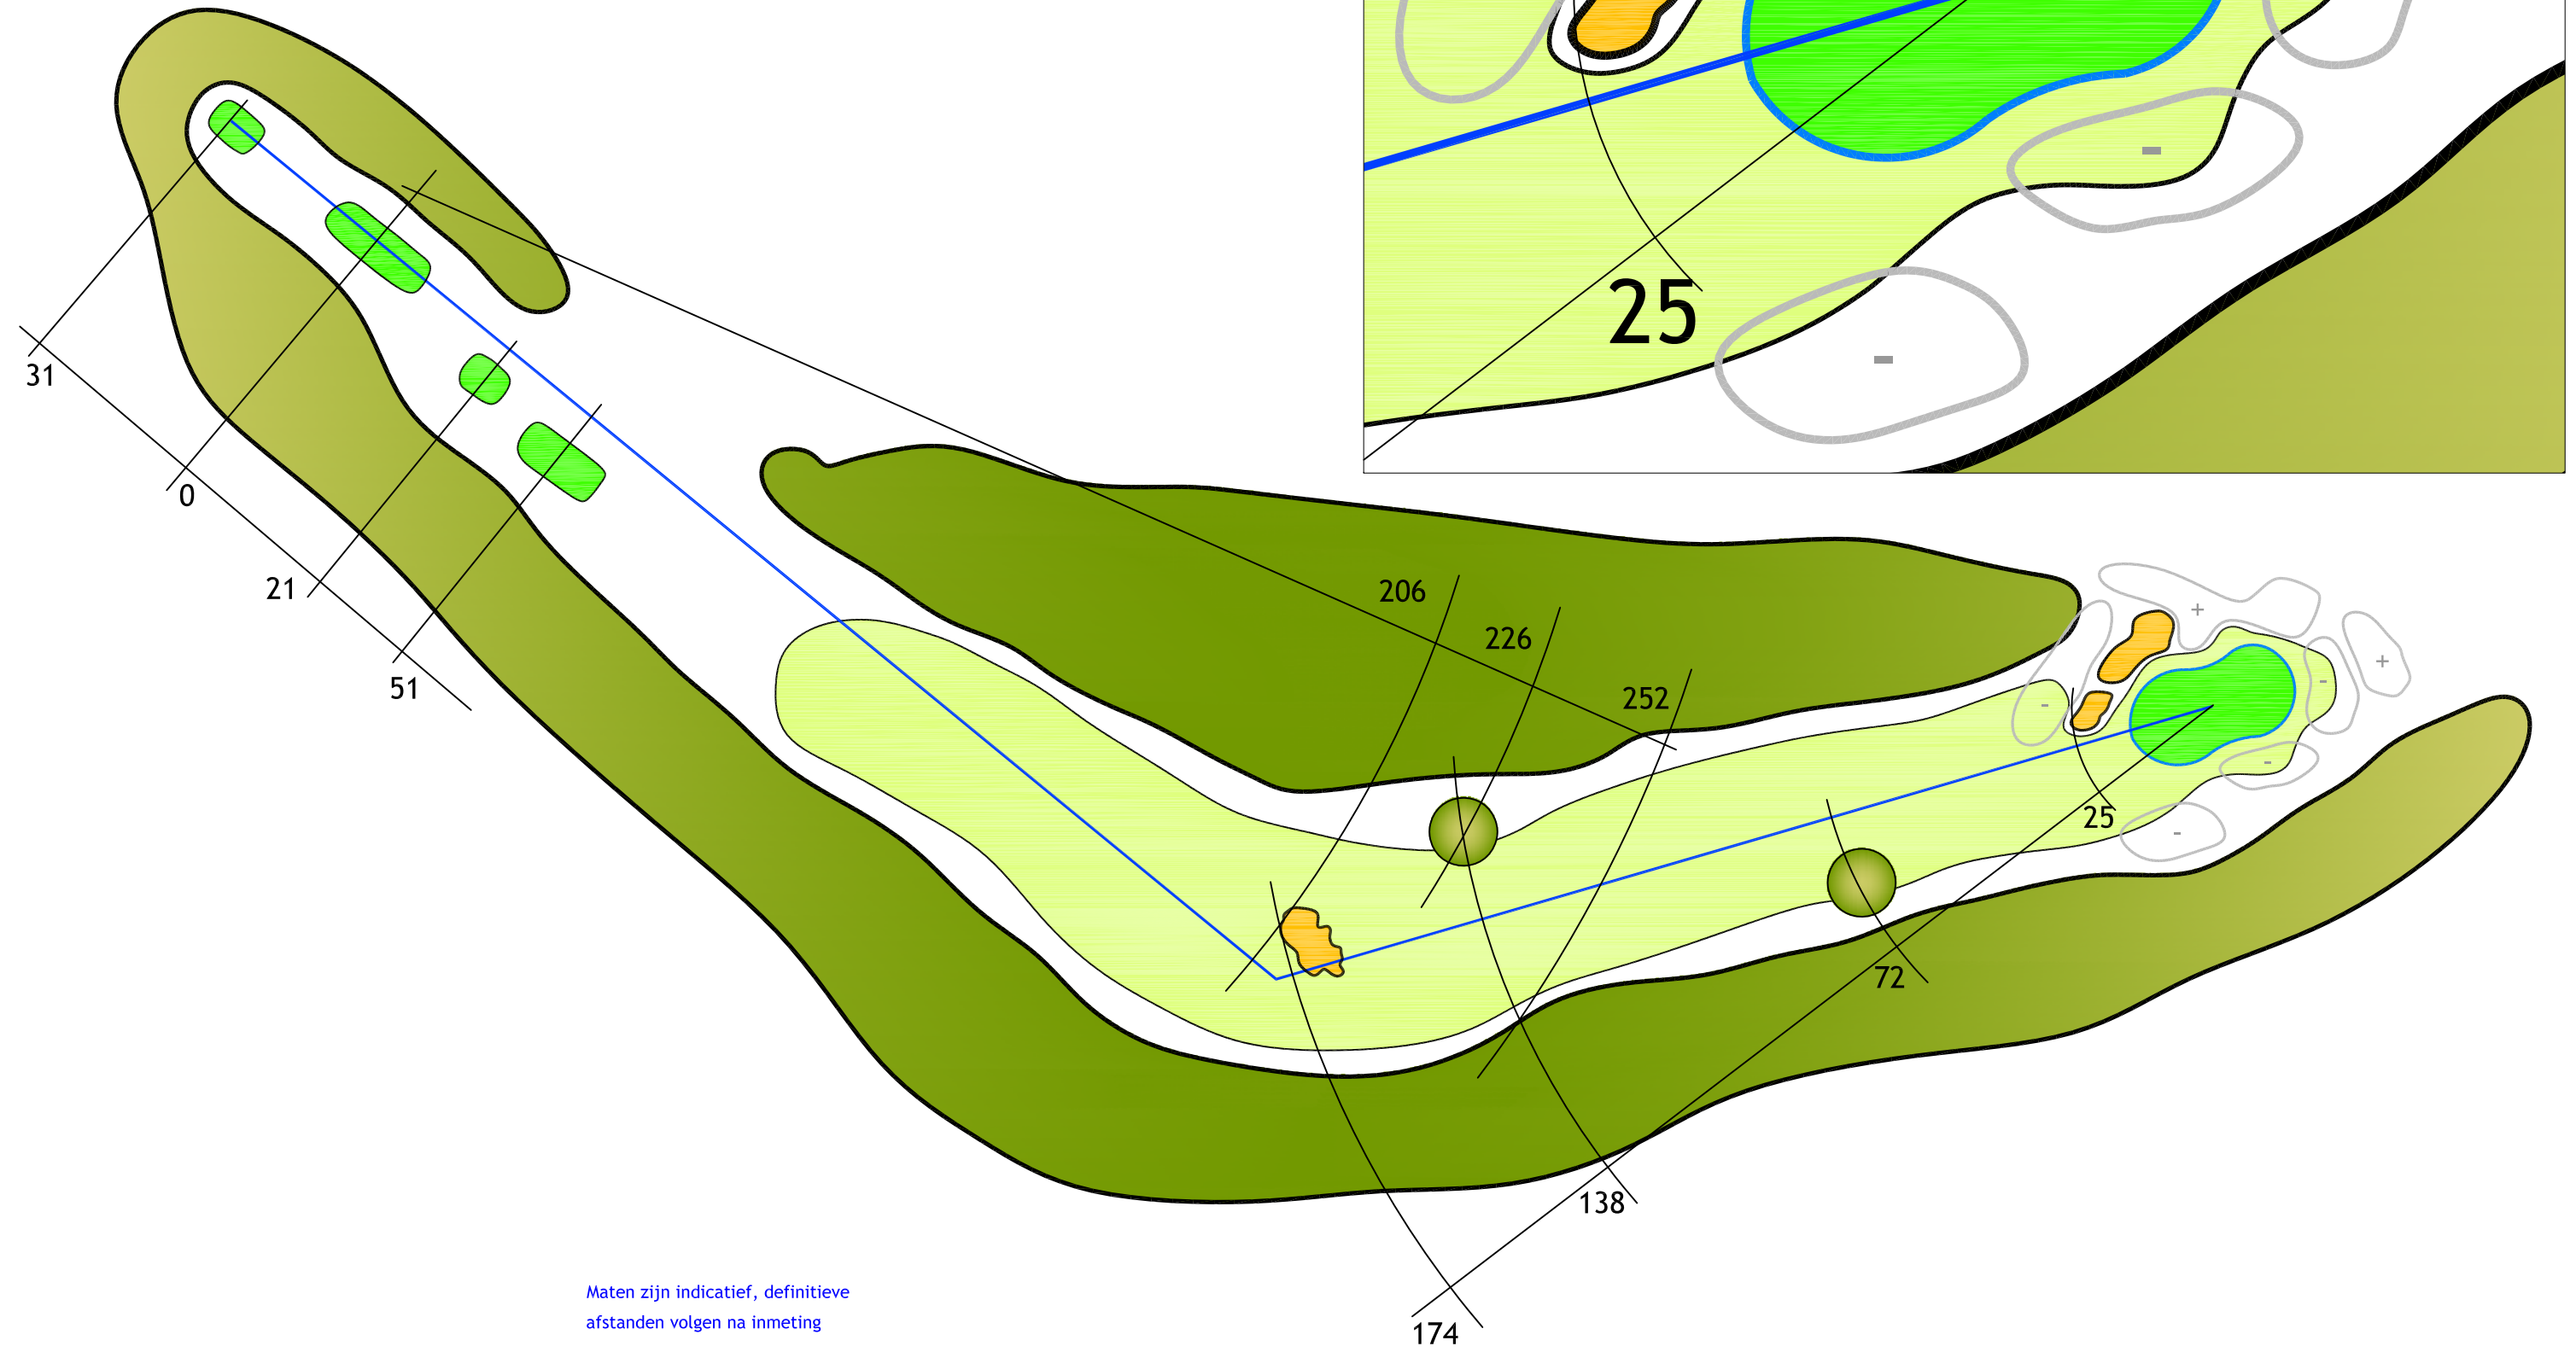

HBT 157 m
HT 147 m

DBT 128 m
DT 122 m

Infinite Variety Golf Design
Apr 2011

Maten zijn indicatief, definitieve
afstanden volgen na inmeting

Hole 15

(voorheen Hole 6)

HBT 507 m
HT 486 m

DBT 421 m
DT 392 m

Infinite Variety Golf Design
Apr 2011

Maten zijn indicatief, definitieve
afstanden volgen na inmeting

Hole 16

(voorheen Hole 7)

HBT 396 m
HT 374 m

DBT 349 m
DT 331 m

Infinite Variety Golf Design
Apr 2011

Maten zijn indicatief, definitieve
afstanden volgen na inmeting

Hole 17

(voorheen Hole 8)

HBT 276 m
HT 255 m

DBT 250 m
DT 225 m

Infinite Variety Golf Design
Apr 2011

Maten zijn indicatief, definitieve
afstanden volgen na inmeting

Hole 18

(voorheen Hole 9)

HBT 417 m
HT 386 m

DBT 365 m
DT 335 m

Infinite Variety Golf Design
Apr 2011

Maten zijn indicatief, definitieve afstanden volgen na inmeting