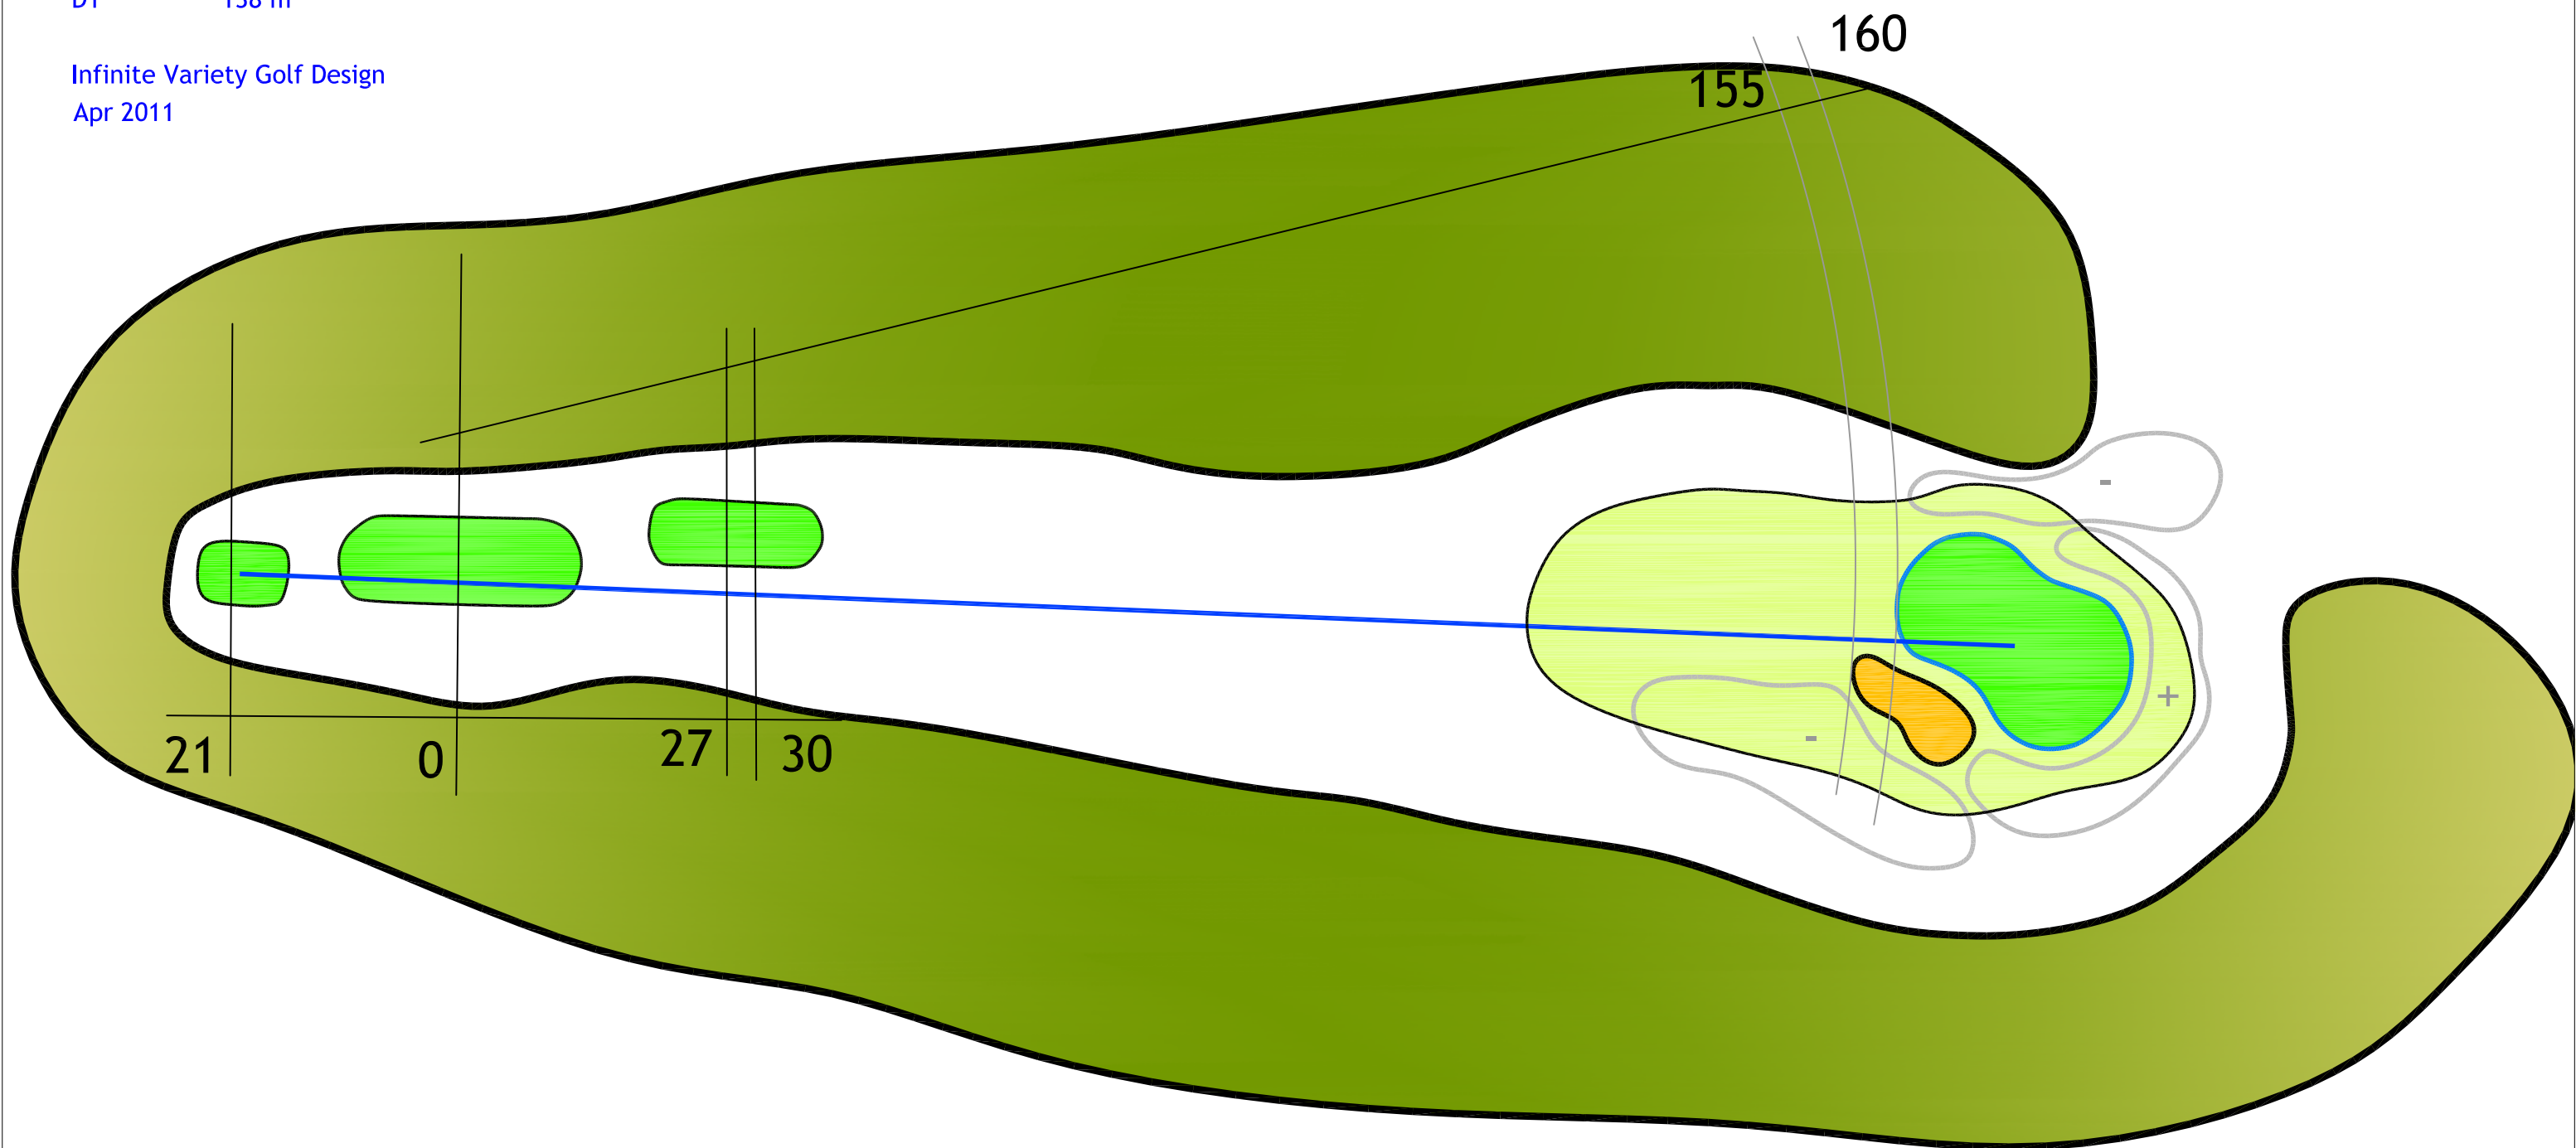

HBT 316 m
HT 301 m

DBT 294 m
DT 282 m

Infinite Variety Golf Design
Apr 2011

Maten zijn indicatief, definitieve afstanden volgen na inmeting

Hole 7

(voorheen Hole 16)

HBT 446 m
HT 439 m

DBT 393 m
DT 384 m

Infinite Variety Golf Design
Apr 2011

Maten zijn indicatief, definitieve
afstanden volgen na inmeting

Hole 8

(voorheen Hole 17)

HBT 189 m
HT 168 m

DBT 141 m
DT 138 m

Infinite Variety Golf Design
Apr 2011

Maten zijn indicatief, definitieve
afstanden volgen na inmeting

Hole 9

(voorheen Hole 18)

HBT 371 m
HT 354 m

DBT 324 m
DT 320 m

Infinite Variety Golf Design
Apr 2011

Maten zijn indicatief, definitieve
afstanden volgen na inmeting

Hole 10

(voorheen Hole 10)

HBT 377 m
HT 361 m

DBT 343 m
DT 326 m

Infinite Variety Golf Design
Apr 2011

Maten zijn indicatief, definitieve
afstanden volgen na inmeting

Hole 11

(voorheen Hole 11)

HBT 355 m
HT 330 m

DBT 315 m
DT 280 m