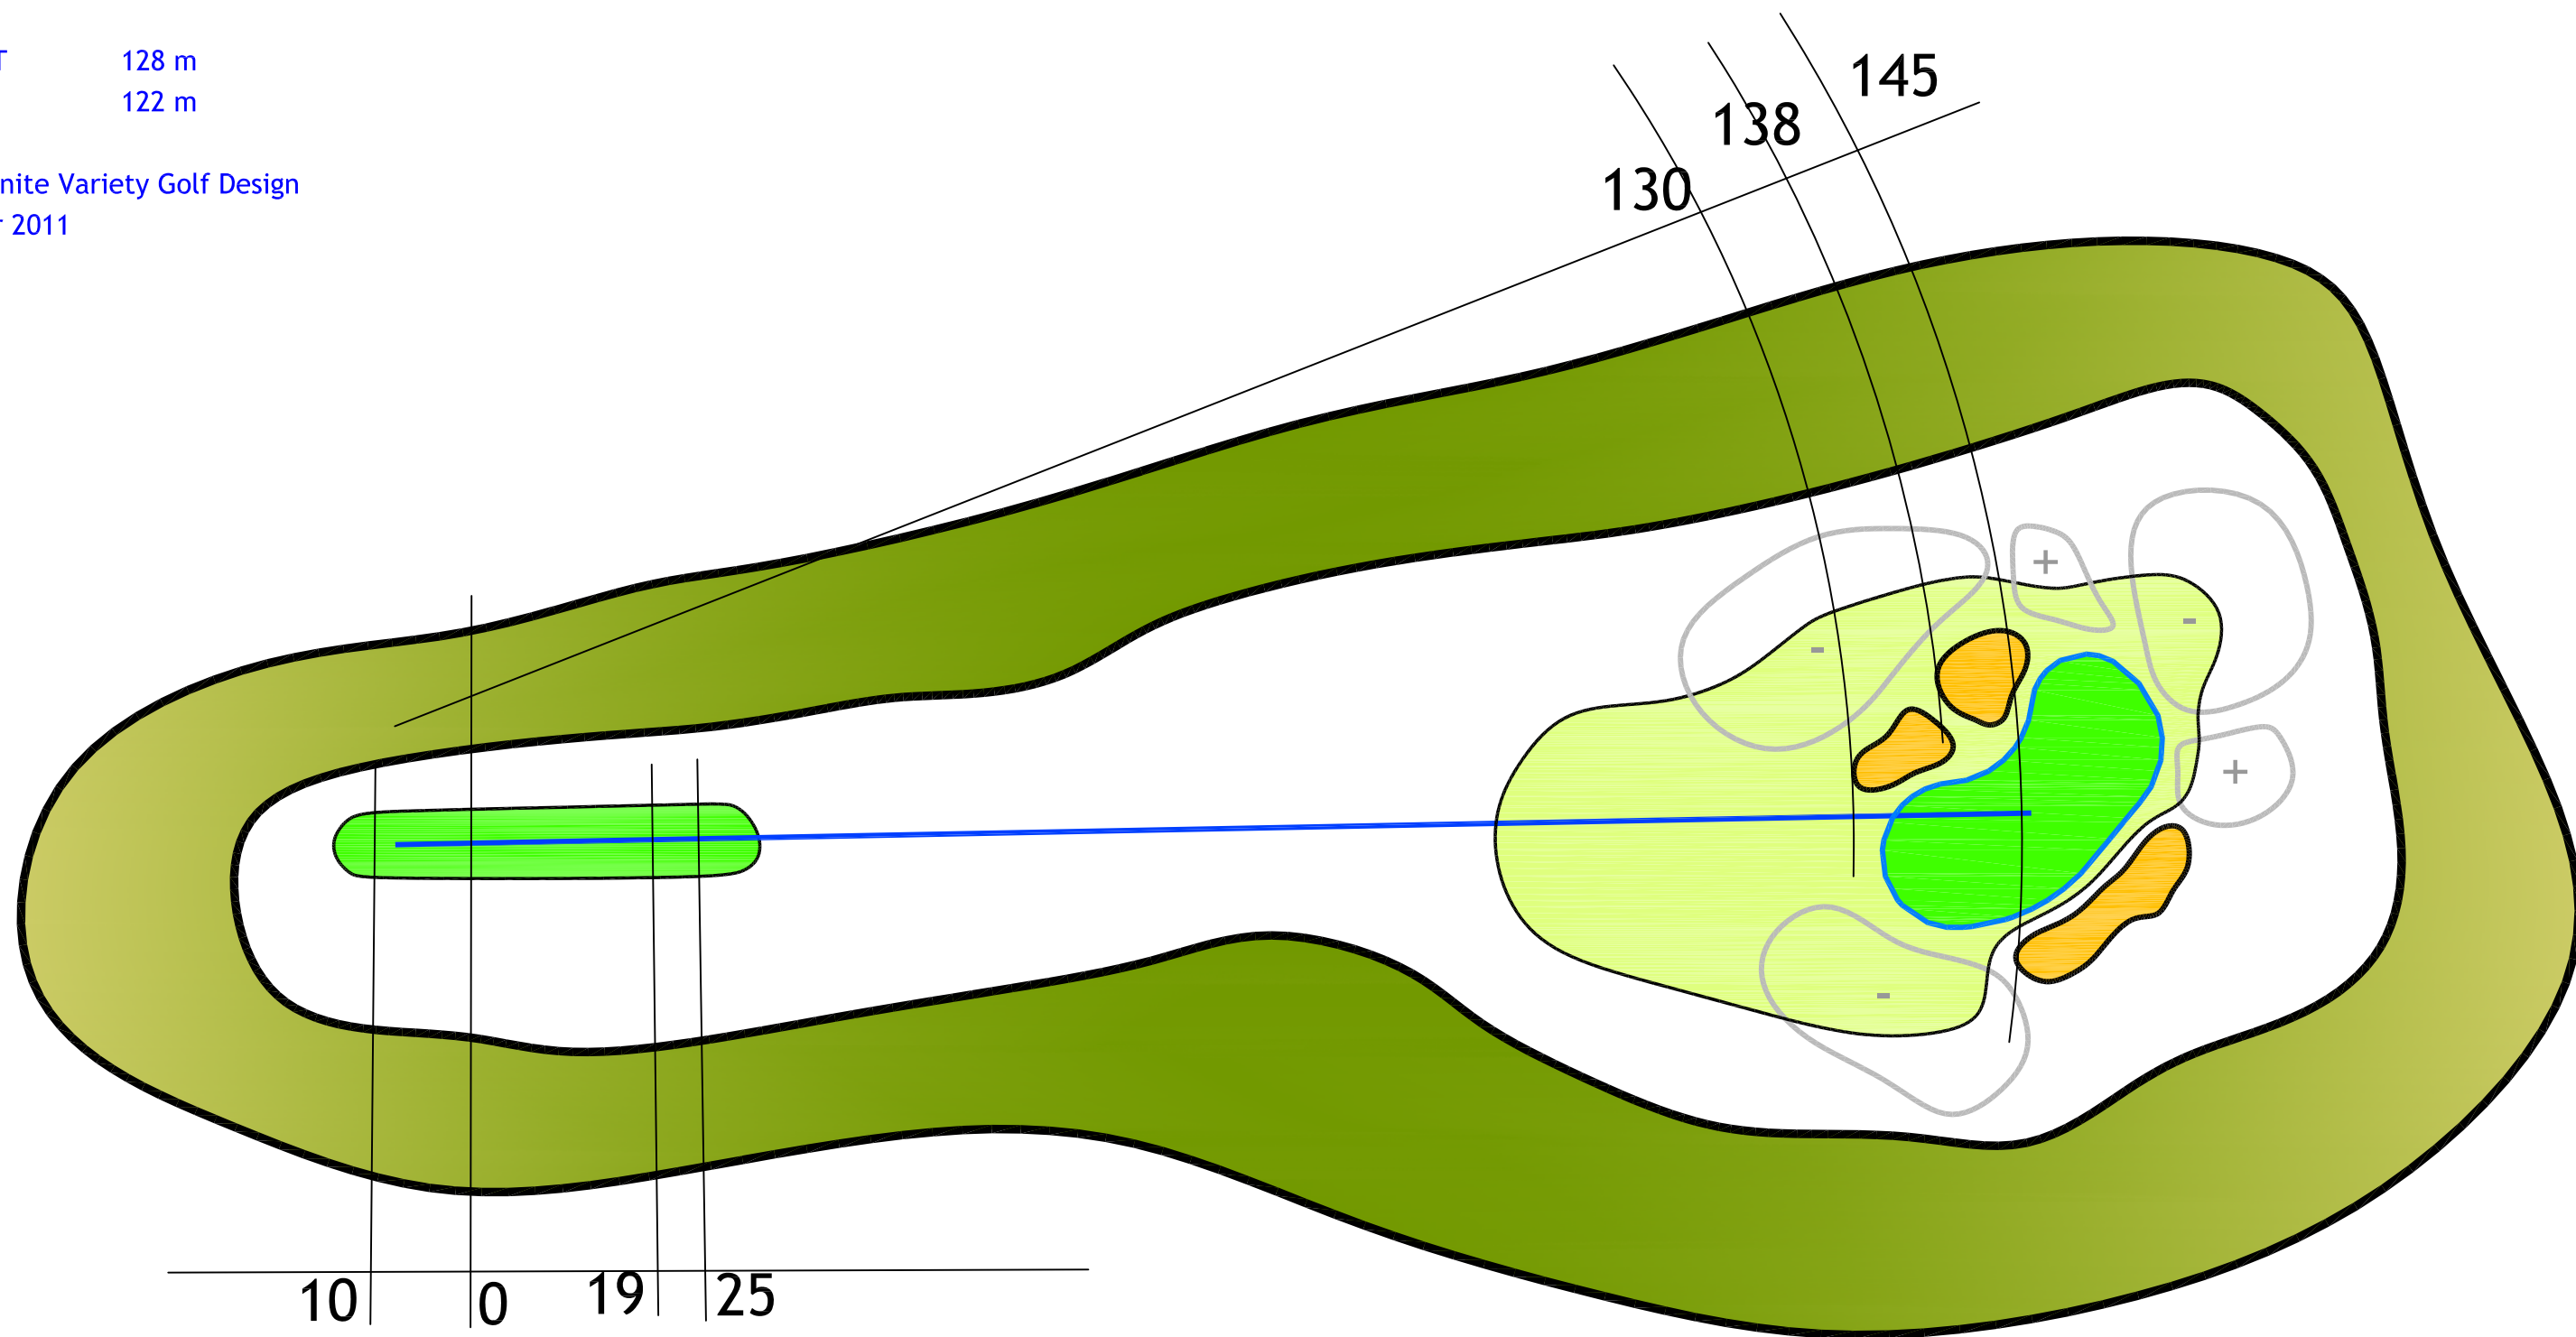

Infinite Variety Golf Design
Feb 2011

Maten zijn indicatief, definitieve afstanden volgen na inmeting

Hole 12

(voorheen Hole 12)

HBT 550 m
HT 510 m

DBT 480 m
DT 450 m

Infinite Variety Golf Design
Feb 2011

Maten zijn indicatief, definitieve
afstanden volgen na inmeting

Hole 13

(voorheen Hole 4)

HBT 375 m
HT 355 m

DBT 325 m
DT 315 m

Infinite Variety Golf Design
Feb 2011

Maten zijn indicatief, definitieve
afstanden volgen na inmeting

Hole 14

(voorheen Hole 5)

HBT 157 m
HT 147 m

DBT 128 m
DT 122 m

Infinite Variety Golf Design
Apr 2011

Maten zijn indicatief, definitieve
afstanden volgen na inmeting

Hole 15

(voorheen Hole 6)

HBT 507 m
HT 486 m

DBT 421 m
DT 392 m

Infinite Variety Golf Design
Apr 2011

Maten zijn indicatief, definitieve
afstanden volgen na inmeting

Hole 16

(voorheen Hole 7)

HBT 396 m
HT 374 m

DBT 349 m
DT 331 m

Infinite Variety Golf Design
Apr 2011

Maten zijn indicatief, definitieve
afstanden volgen na inmeting