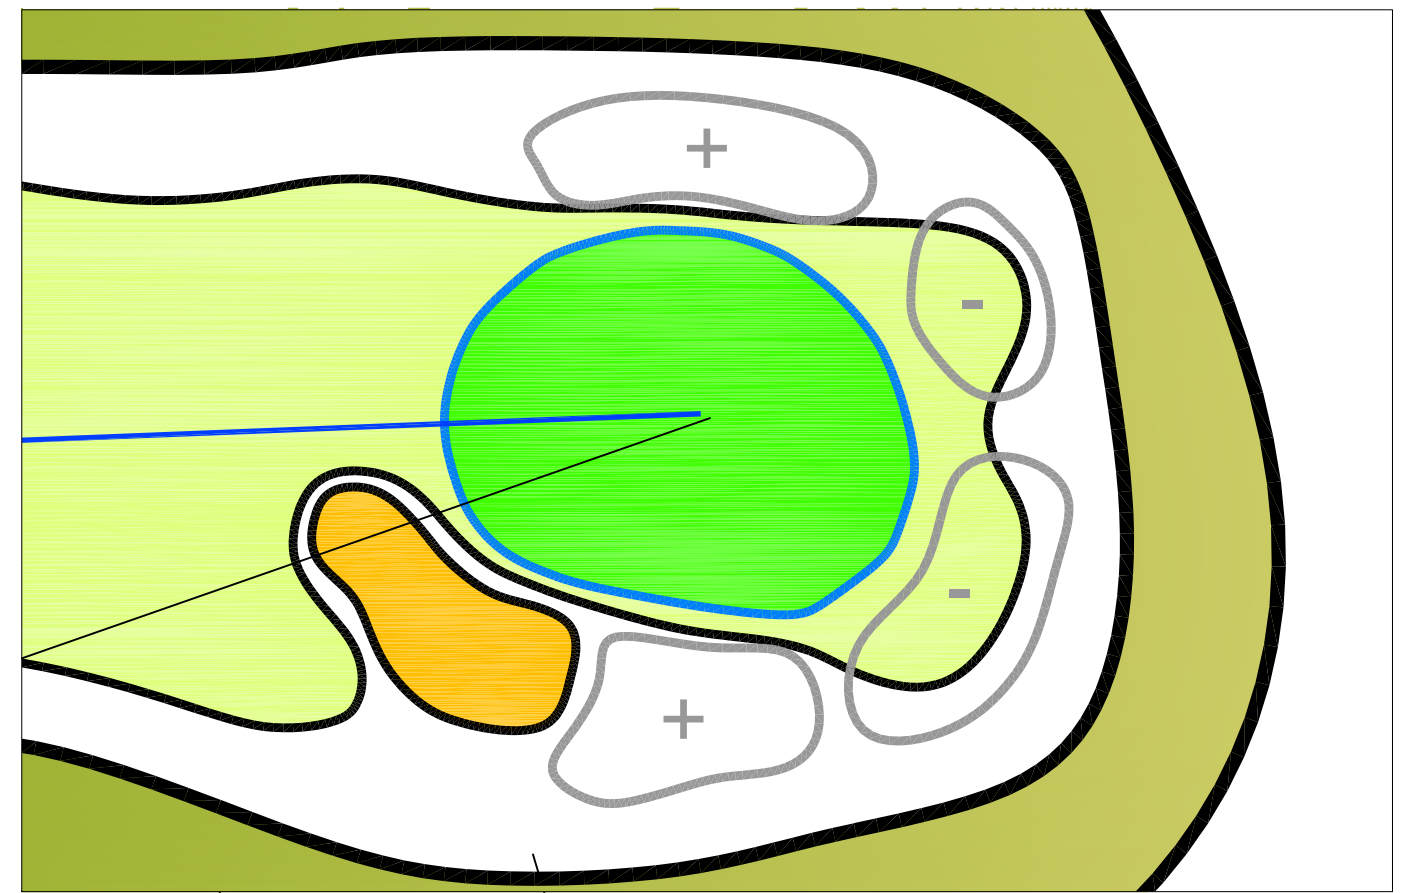

HBT 377 m
HT 361 m

DBT 343 m
DT 326 m

Infinite Variety Golf Design
Apr 2011

Maten zijn indicatief, definitieve
afstanden volgen na inmeting

Hole 11

(voorheen Hole 11)

HBT 355 m
HT 330 m

DBT 315 m
DT 280 m

Infinite Variety Golf Design
Feb 2011

Maten zijn indicatief, definitieve afstanden volgen na inmeting

Hole 12

(voorheen Hole 12)

HBT 550 m
HT 510 m

DBT 480 m
DT 450 m

Infinite Variety Golf Design
Feb 2011

Maten zijn indicatief, definitieve
afstanden volgen na inmeting

Hole 13

(voorheen Hole 4)

HBT 375 m
HT 355 m

DBT 325 m
DT 315 m

Infinite Variety Golf Design
Feb 2011

Maten zijn indicatief, definitieve
afstanden volgen na inmeting

Hole 14

(voorheen Hole 5)

HBT 157 m
HT 147 m

DBT 128 m
DT 122 m

Infinite Variety Golf Design
Apr 2011

Maten zijn indicatief, definitieve
afstanden volgen na inmeting

Hole 15

(voorheen Hole 6)

HBT 507 m
HT 486 m

DBT 421 m
DT 392 m