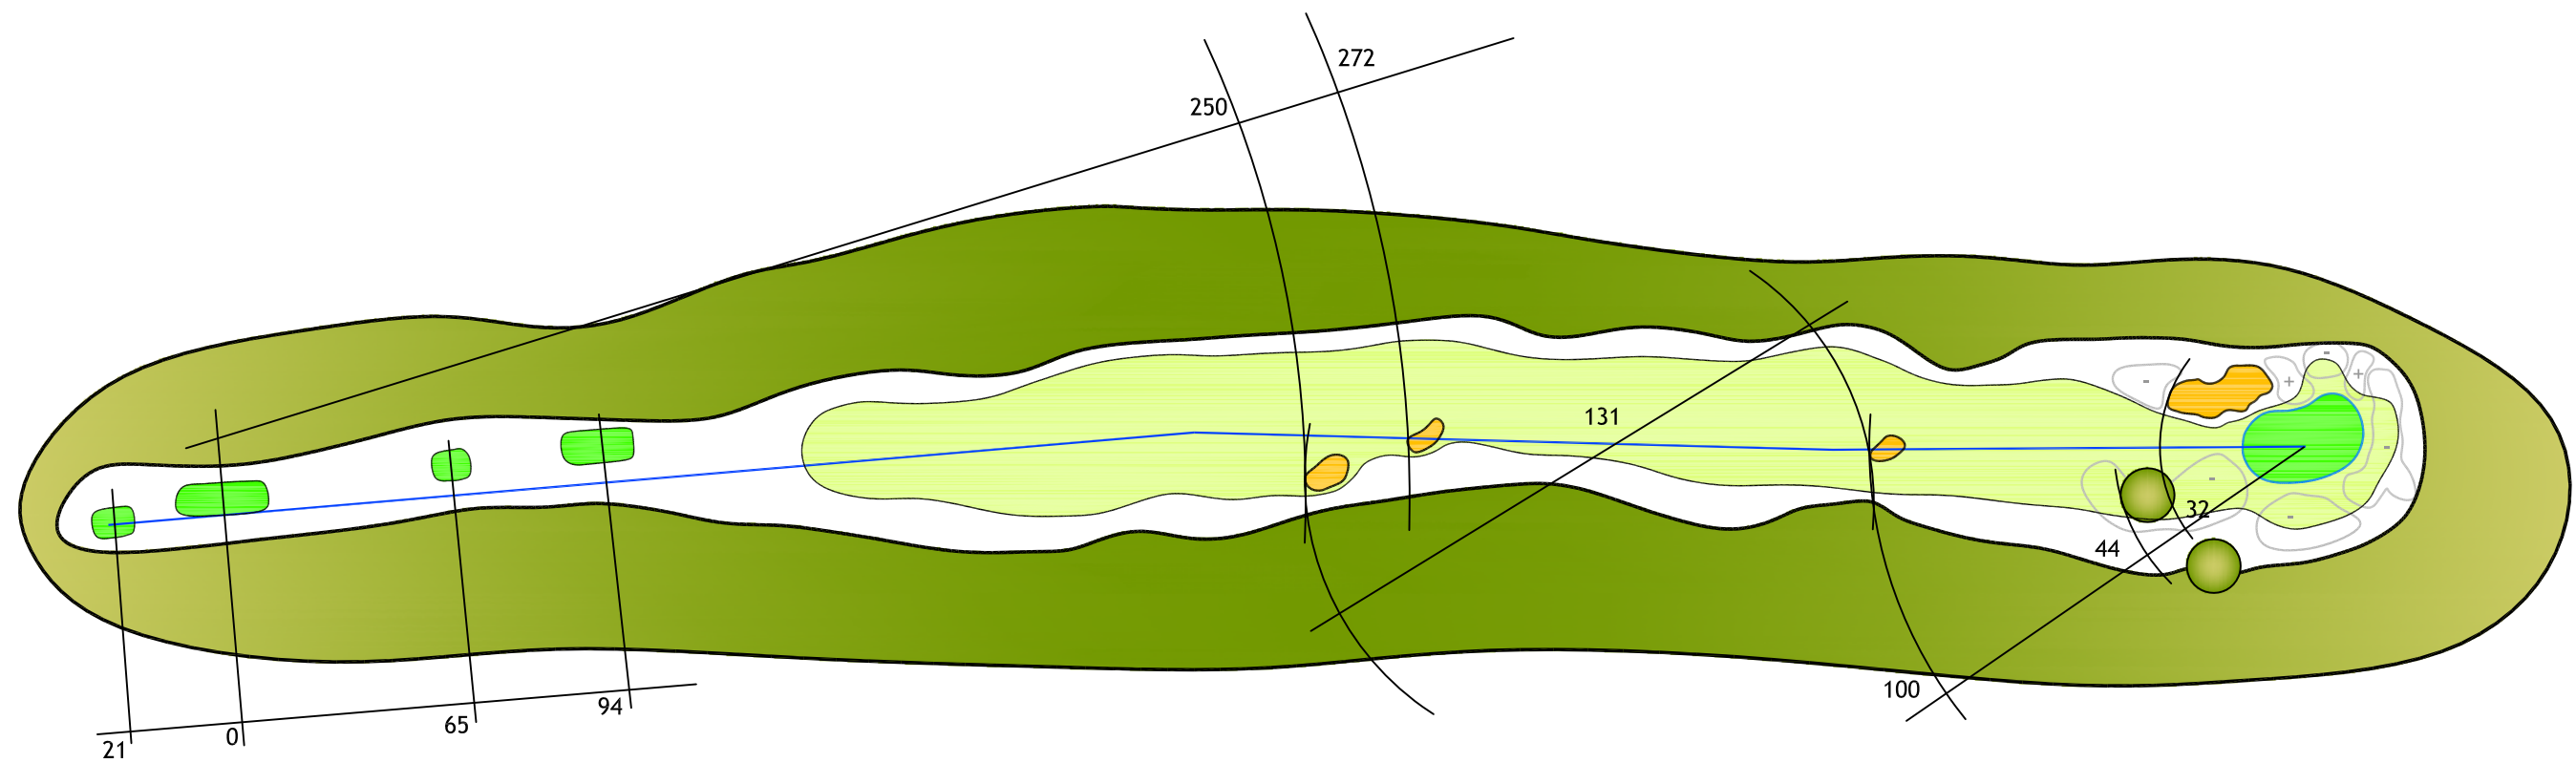

Hole 13

(voorheen Hole 4)

HBT 375 m
HT 355 m

DBT 325 m
DT 315 m

Infinite Variety Golf Design
Feb 2011

Maten zijn indicatief, definitieve
afstanden volgen na inmeting

Hole 14

(voorheen Hole 5)

HBT 157 m
HT 147 m

DBT 128 m
DT 122 m

Infinite Variety Golf Design
Apr 2011

Maten zijn indicatief, definitieve
afstanden volgen na inmeting

Hole 15

(voorheen Hole 6)

HBT 507 m
HT 486 m

DBT 421 m
DT 392 m

Infinite Variety Golf Design
Apr 2011

Maten zijn indicatief, definitieve
afstanden volgen na inmeting

Hole 16

(voorheen Hole 7)

HBT 396 m
HT 374 m

DBT 349 m
DT 331 m

Infinite Variety Golf Design
Apr 2011

Maten zijn indicatief, definitieve
afstanden volgen na inmeting

Hole 17

(voorheen Hole 8)

HBT 276 m
HT 255 m

DBT 250 m
DT 225 m

Infinite Variety Golf Design
Apr 2011

Maten zijn indicatief, definitieve
afstanden volgen na inmeting

Hole 18

(voorheen Hole 9)