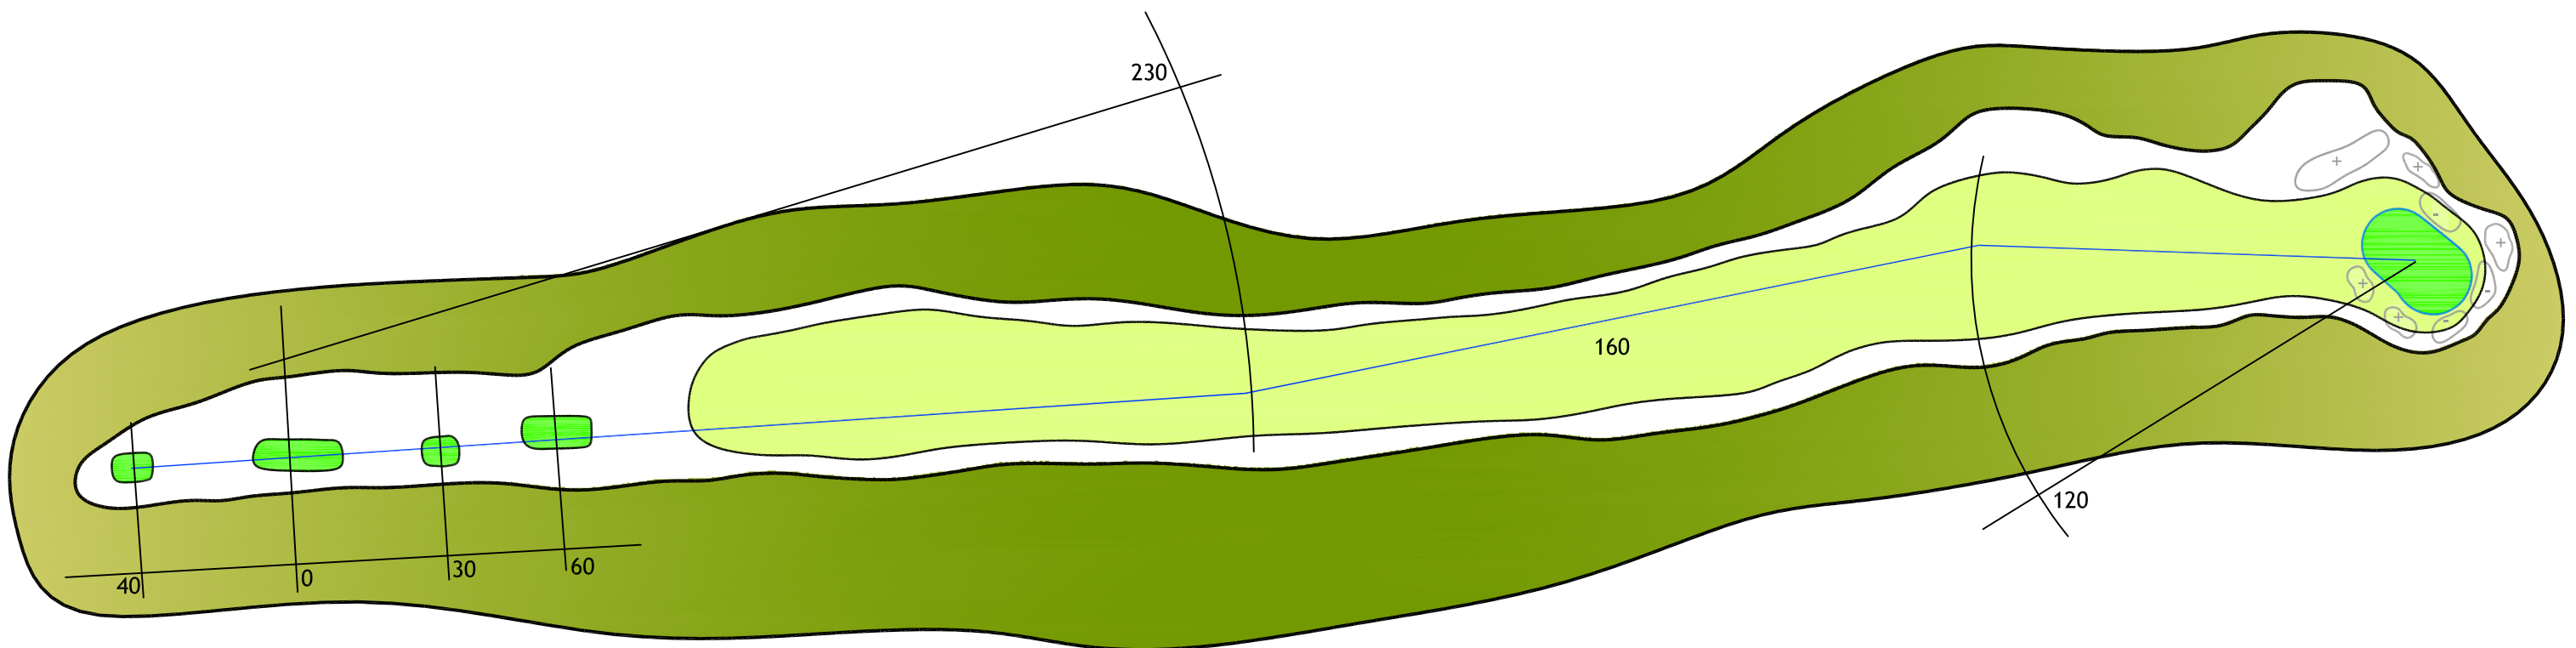

HBT 377 m
HT 361 m

DBT 343 m
DT 326 m

Infinite Variety Golf Design
Apr 2011

Maten zijn indicatief, definitieve
afstanden volgen na inmeting

Hole 11

(voorheen Hole 11)

HBT 355 m
HT 330 m

DBT 315 m
DT 280 m

Infinite Variety Golf Design
Feb 2011

Maten zijn indicatief, definitieve afstanden volgen na inmeting

Hole 12

(voorheen Hole 12)

HBT 550 m
HT 510 m

DBT 480 m
DT 450 m

Infinite Variety Golf Design
Feb 2011

Maten zijn indicatief, definitieve
afstanden volgen na inmeting

Hole 13

(voorheen Hole 4)

HBT 375 m
HT 355 m

DBT 325 m
DT 315 m

Infinite Variety Golf Design
Feb 2011

Maten zijn indicatief, definitieve
afstanden volgen na inmeting

Hole 14

(voorheen Hole 5)

HBT 157 m
HT 147 m

DBT 128 m
DT 122 m

Infinite Variety Golf Design
Apr 2011

Maten zijn indicatief, definitieve
afstanden volgen na inmeting

Hole 15

(voorheen Hole 6)

HBT 507 m
HT 486 m

DBT 421 m
DT 392 m