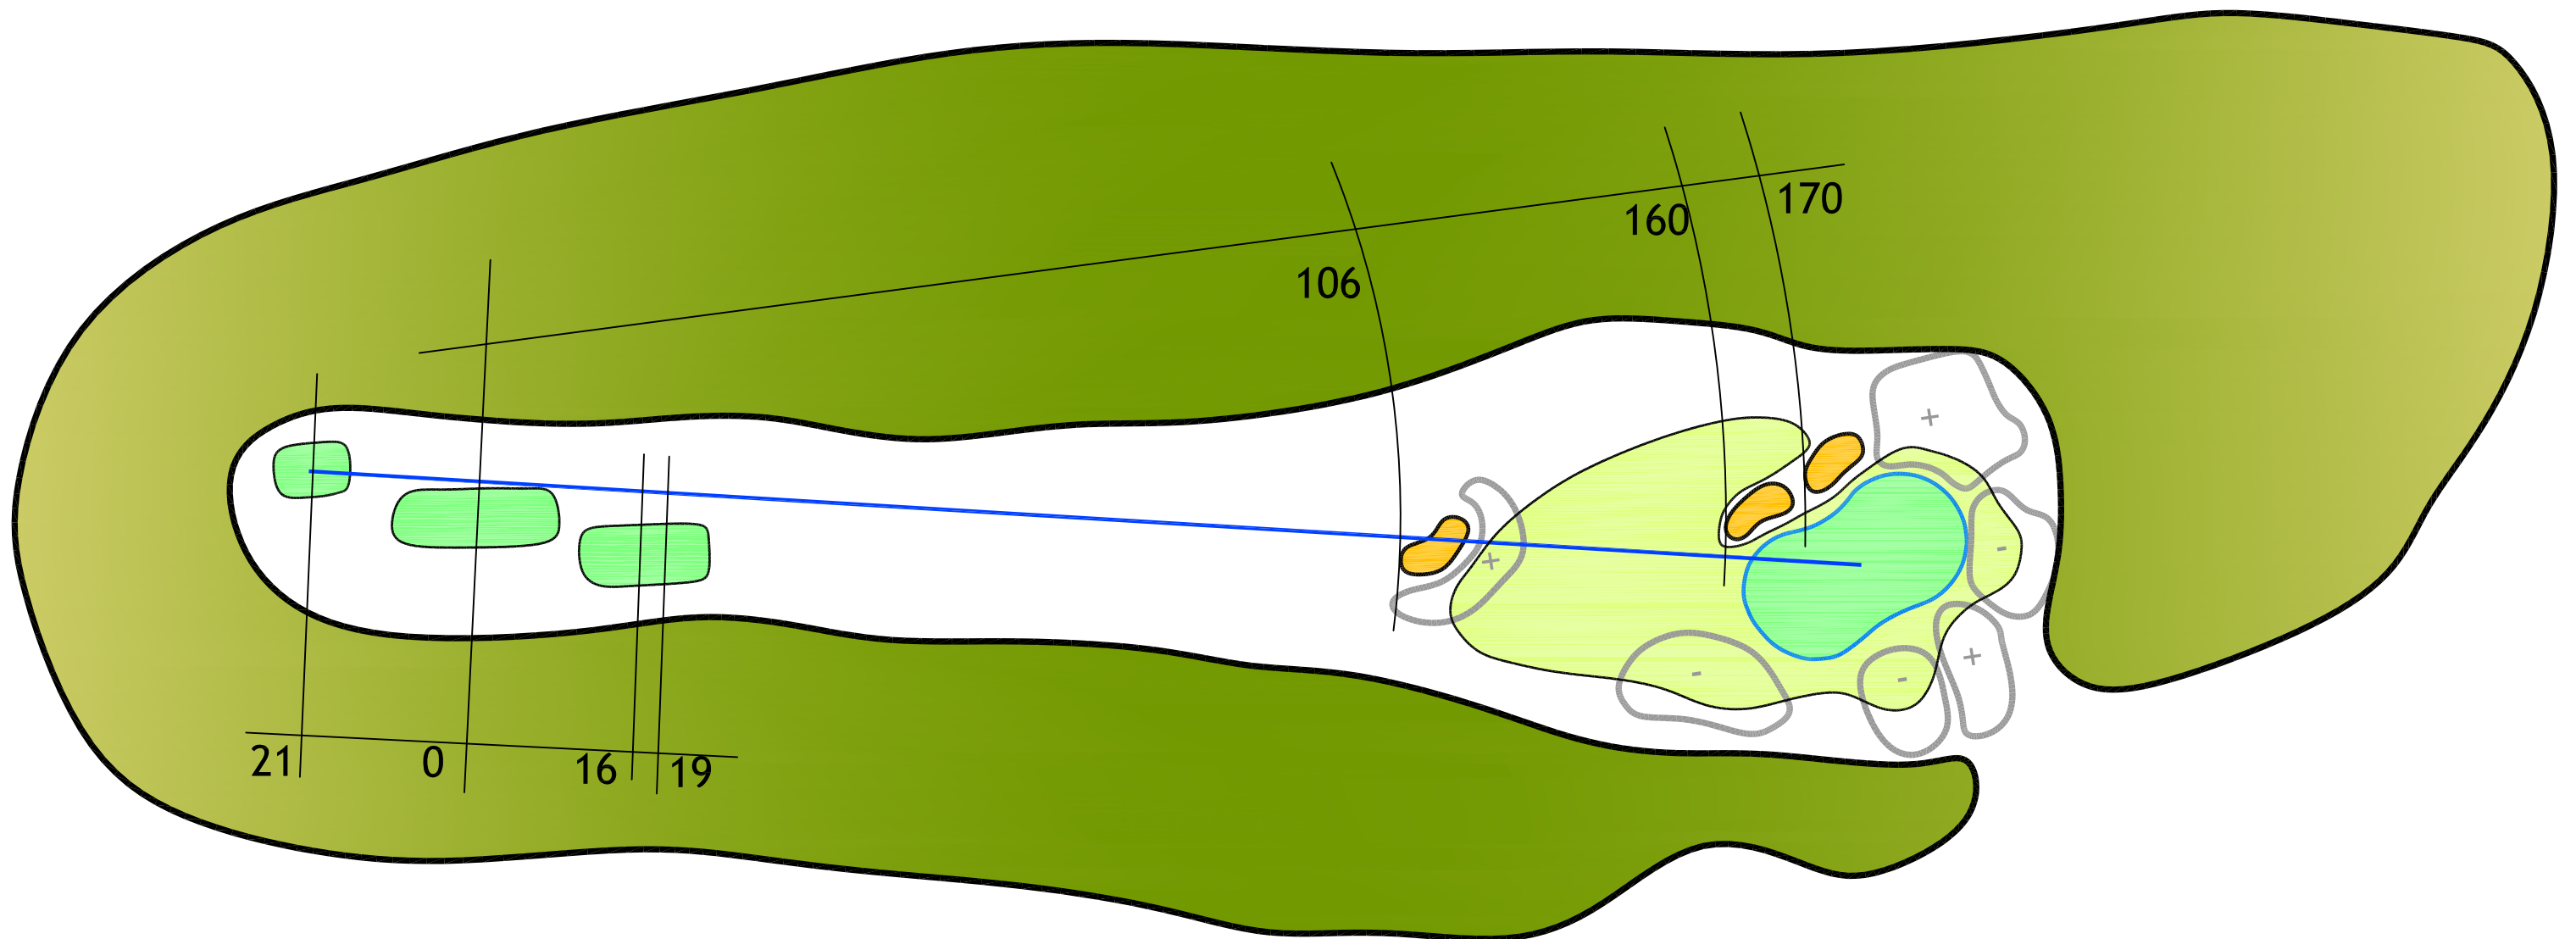

HBT 140 m
HT 130 m

DBT 110 m
DT 100 m

Infinite Variety Golf Design
Feb 2011

Maten zijn indicatief, definitieve
afstanden volgen na inmeting

Hole 3

(voorheen Hole 3)

HBT 415 m
HT 375 m

DBT 340 m
DT 325 m

Infinite Variety Golf Design
Feb 2011

Maten zijn indicatief, definitieve afstanden volgen na inmeting

Hole 4

(voorheen Hole 13)

HBT 410 m
HT 390 m

DBT 355 m
DT 337 m

Infinite Variety Golf Design
Feb 2011

Maten zijn indicatief, definitieve afstanden volgen na inmeting

Hole 5

(voorheen Hole 14)

HBT 194 m
HT 173 m

DBT 157 m
DT 154 m

Infinite Variety Golf Design
Apr 2011

Maten zijn indicatief, definitieve
afstanden volgen na inmeting

Hole 6

(voorheen Hole 15)

HBT 316 m
HT 301 m

DBT 294 m
DT 282 m

Infinite Variety Golf Design
Apr 2011

Maten zijn indicatief, definitieve afstanden volgen na inmeting

Hole 7

(voorheen Hole 16)

HBT 446 m
HT 439 m

DBT 393 m
DT 384 m